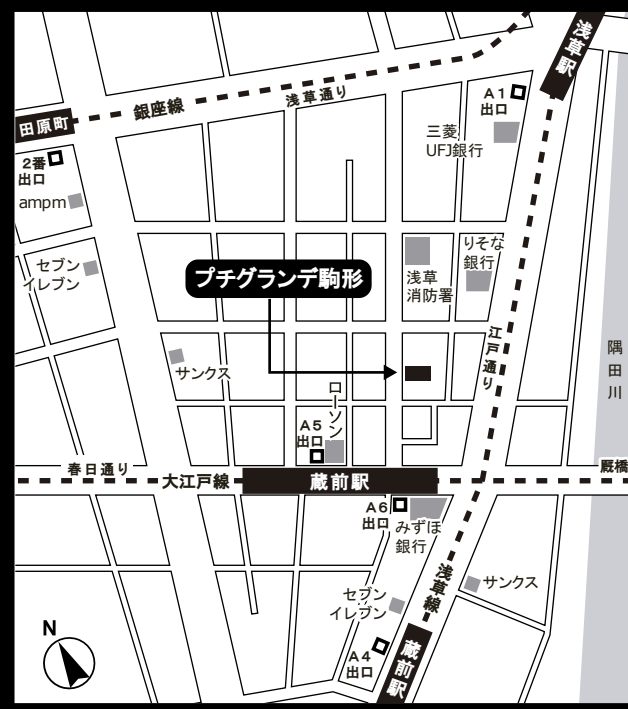

家具・家電付き高級賃貸マンション

プチグランデ駒形

大江戸線『蔵前』駅徒歩2分

浅草線『浅草』駅徒歩5分

銀座線『田原町』駅徒歩7分

東京駅まで10分 銀座線利用 上野で京浜東北線快速に乗換え

大手町駅まで10分 浅草線利用 日本橋で東西線に乗換え

※乗換時間・待ち時間は含みません。

★物件概要

- 住居表示 / 東京都台東区駒形1丁目2番5号
- 構造規模 / 鉄骨造8階建
- 竣工 / 平成16年3月
- 設備 / エレベーター・オートロック・宅配ボックス・駐輪場(駐車場無)
- 現況 / 入居中
- 入居可能日 / 令和7年5月10日頃