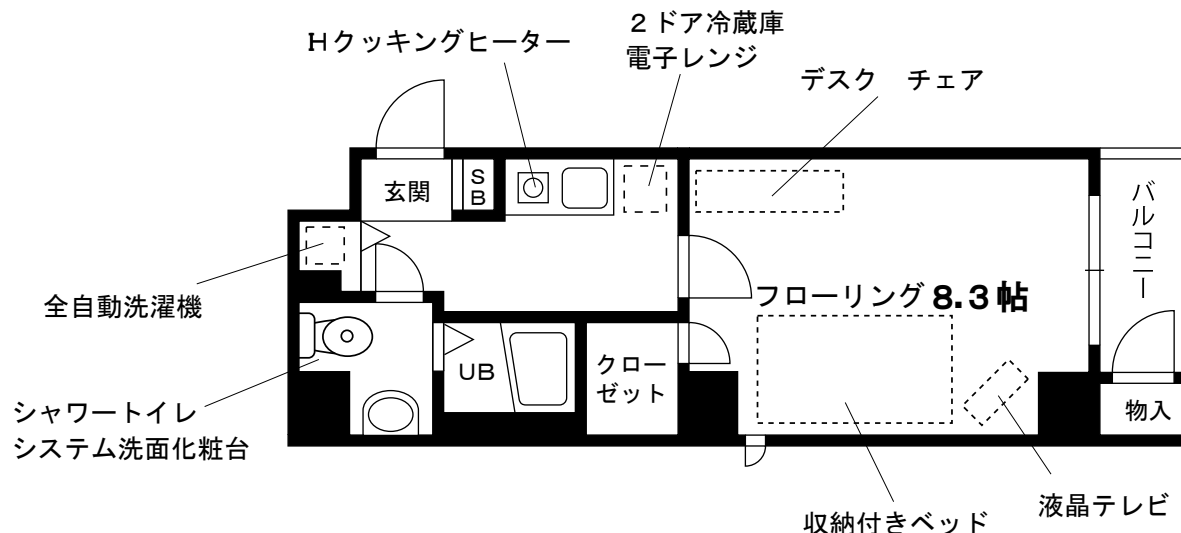

★物件概要

- 住居表示 / 東京都台東区駒形1丁目2番5号
- 構造規模 / 鉄骨造8階建
- 竣工 / 平成16年3月
- 設備 / エレベーター・オートロック・宅配ボックス・駐輪場(駐車場無)
- 現況 / 入居中
- 入居可能日 / 令和7年5月10日頃

プチグランデは家具・家電+生活備品 30 品目！

レンタル料不要！だから東京への単身赴任の方に最適！！

カバンひとつでお引越できます！

- ★ダブルロック +サムターン回し防止カバー
- ★オートロック
- ★宅配ボックス ★屋内駐輪場

プチグランデ駒形 外観写真

その他の設備、備品の一部をご紹介します

- ・冷暖房エアコン
- ・照明器具
- ・スタンド型クリーナー
- ・遮光カーテン&レースカーテン

- ・電気ケトル
- ・アイロン
- ・ドライヤー

食器、アメニティ用品等、引越してすぐに必要なものをお部屋にご用意しています。詳しくはホームページをご覧ください。

601号室 専有面積26.78㎡	
賃料	100,000円
共益費	8,000円