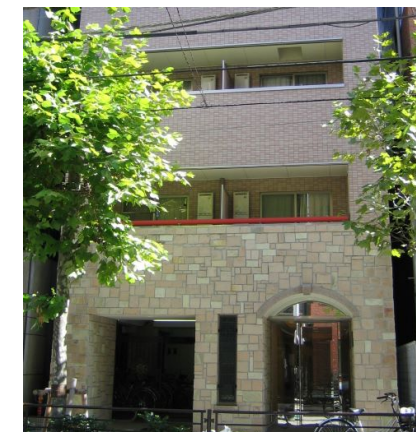

家具・家電付き高級賃貸マンション

プチグランデ駒形

大江戸線『蔵前』駅徒歩2分

浅草線『浅草』駅徒歩5分

銀座線『田原町』駅徒歩7分

東京駅まで10分 銀座線利用 上野で京浜東北線快速に乗換え

大手町駅まで10分 浅草線利用 日本橋で東西線に乗換え

※乗換時間・待ち時間は含みません。

★物件概要

- 住居表示 / 東京都台東区駒形1丁目2番5号
- 構造規模 / 鉄骨造8階建
- 竣工 / 平成16年3月
- 設備 / エレベーター・オートロック・宅配ボックス・駐輪場(駐車場無)
- 現況 / 入居中
- 入居可能日 / 令和7年5月10日頃

プチグランデは家具・家電+生活備品 30 品目！

レンタル料不要！だから東京への単身赴任の方に最適！！

カバンひとつでお引越できます！

- ★ダブルロック +サムターン回し防止カバー
- ★オートロック
- ★宅配ボックス ★屋内駐輪場