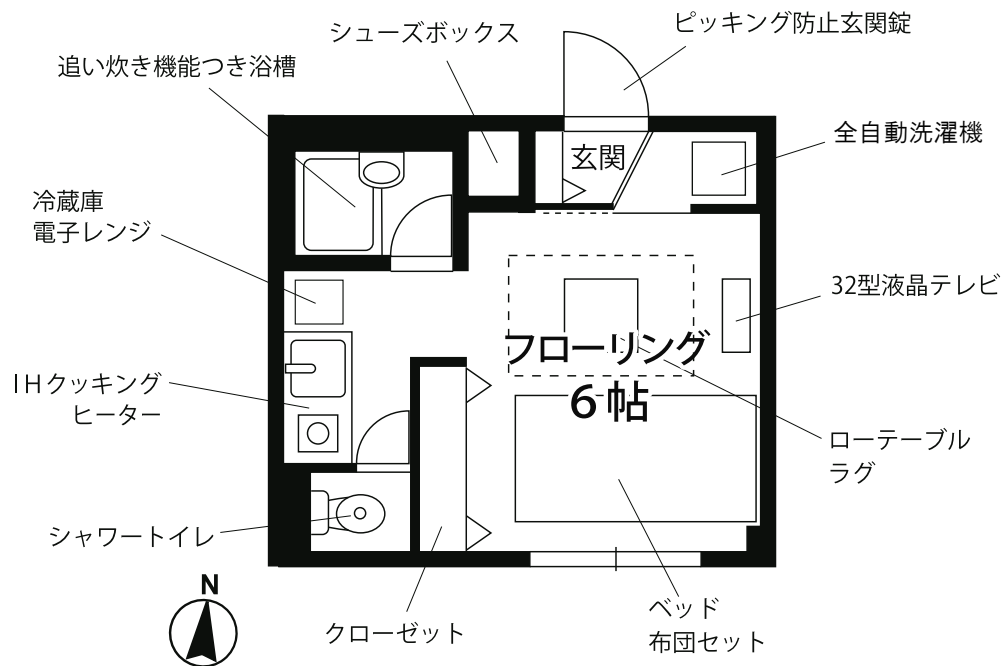

プチグランデは家具・家電+生活備品30品目！
レンタル料不要！だから東京への単身赴任の方に最適！！
カバンひとつでお引越できます！

外観

その他の設備、備品の一部をご紹介します

- ・冷暖房エアコン
- ・カーテン
- ・アイロン
- ・ドライヤー
- ・布団セット (ご入居時新品)
- ・スタンド型クリーナー
- ・電気ケトル

食器、アメニティ用品、洗濯用品等
引越してすぐに必要なものをお部屋にご用意しています。
詳しくはホームページをご覧ください。

203号室 (専有面積 18.86㎡)	
賃料	63,000円
共益費	5,000円