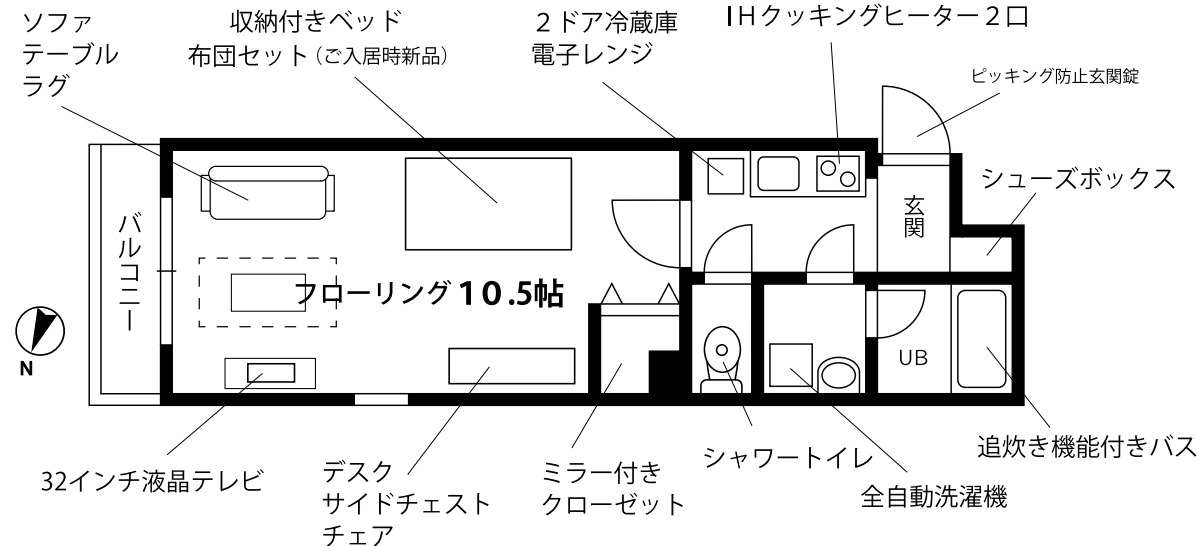

プチグランデラトール 外観

室内イメージ

その他の設備、備品の一部をご紹介します

- ・冷暖房エアコン
- ・布団セット(ご入居時新品)
- ・カーテン
- ・スタンド型クリーナー
- ・アイロン
- ・電気ケトル
- ・ドライヤー

食器、アメニティ用品、洗濯用品等、引越してすぐに必要なものをお部屋にご用意しています。詳しくはホームページをご覧ください。

206号室 (専有面積 29.43㎡)	賃料	96,000円
	共益費	5,000円