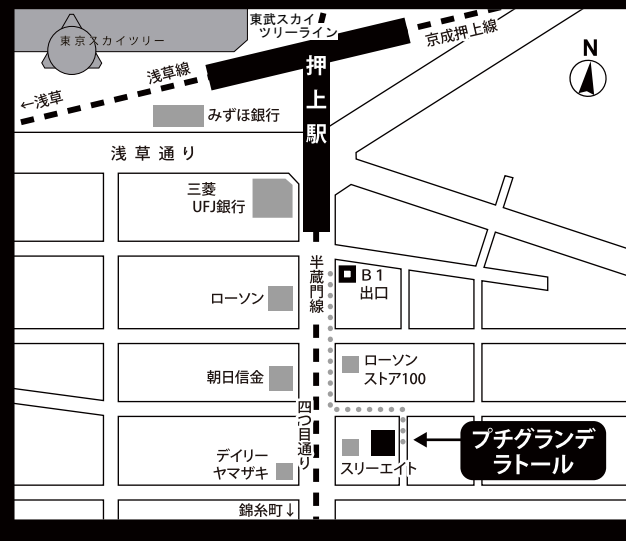

家具・家電付き 賃貸マンション

プチグランデ ラトール

『押上』駅 徒歩3分

東京メトロ半蔵門線・都営浅草線
京成押上線・東武伊勢崎線

東京駅まで半蔵門線＋総武線快速で11分
大手町駅までは半蔵門線直通で14分

※乗換時間・待ち時間は含みません。

★ 物件概要

住居表示 / 東京都墨田区業平4丁目1番11号
構造規模 / 鉄筋コンクリート造 地上4階建
竣工 / 平成18年2月
設備 / オートロック・屋内駐輪場・CATV・
現況 / 入居中
入居可能日 / 令和7年4月15日頃

★ 賃貸条件

賃料 / 96,000円
敷金 / 1ヵ月 礼金 / 1ヵ月
共益費 / 5,000円 契約期間 / 2年間
更新料 / 新賃料の1ヵ月
住宅総合保険 / 17,000円 (2年更新 / 当社指定)