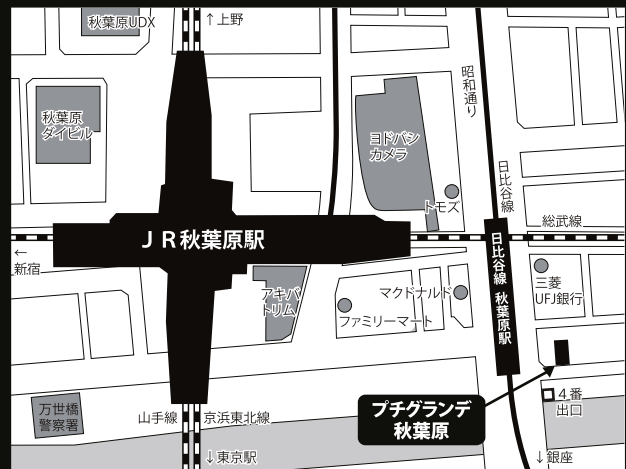

家具・家電付き 賃貸マンション

プチグランデ秋葉原

東京メトロ 日比谷線 『秋葉原』駅 4番出口 徒歩0分

JR 『秋葉原』駅 徒歩3分

東京駅まで4分 新宿駅まで12分
新橋駅まで7分 銀座駅まで13分

★物件概要

住居表示 / 東京都千代田区神田佐久間町2丁目2番
構造規模 / 鉄筋コンクリート造 9階建
竣工 / 平成25年2月
設備 / オートロック・宅配ボックス・駐輪場・エレベーター

現況 / 入居中
入居可能日 / 令和7年4月15日頃

★賃貸条件

賃料 / 100,000円
敷金 / 1ヵ月 礼金 / 1ヵ月
契約期間 / 2年間 更新料 / 新賃料の1ヵ月
共益費 / 8,000円
住宅総合保険 / 17,000円 (2年更新 / 当社指定)