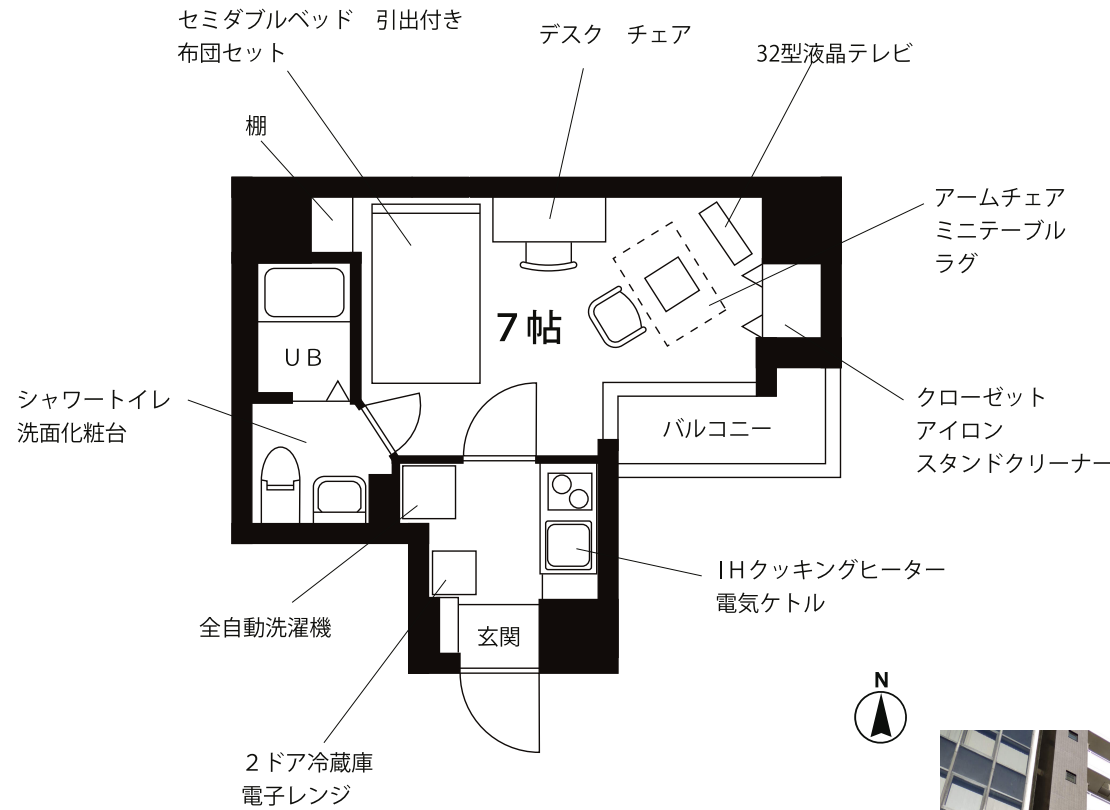

### ★物件概要

住居表示 / 東京都千代田区神田佐久間町2丁目2番  
構造規模 / 鉄筋コンクリート造 9階建  
竣工 / 平成25年2月  
設備 / オートロック・宅配ボックス・駐輪場・エレベーター

現況 / 入居中  
入居可能日 / 令和7年4月15日頃

## プチグランデは家具・家電・生活備品30品付き!

レンタル料不要! だから東京への単身赴任の方に最適!!

カバンひとつでお引越できます!

803号室 (専有面積 22.51㎡)	賃料	100,000円
	共益費	8,000円

※図面と現況が異なる場合は現況を優先とします。  
※インターネット・有料チャンネルのご利用には、別途各会社との契約が必要です。  
※個人契約の際は家賃保証会社のご契約が必要となります。

## 家具・家電付き賃貸マンション

- ★32インチ液晶テレビ
- ★全自動洗濯機
- ★セミダブルベッド
- ★オートロック
- ★モニター付インターホン
- ★BS/110度CS視聴可能