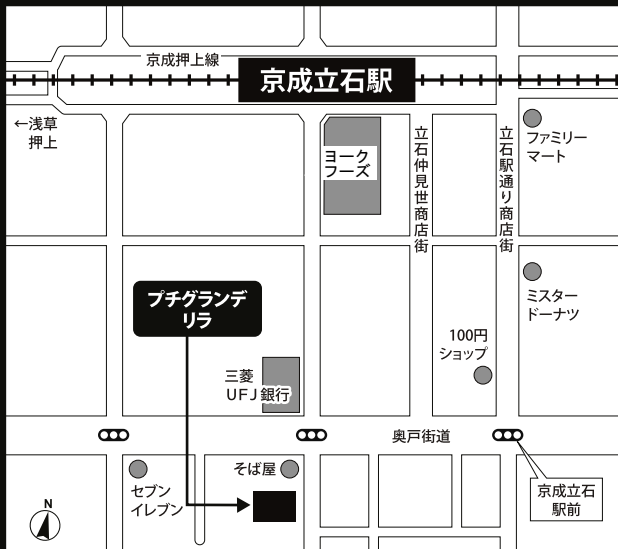

家具・家電付き高級賃貸マンション

プチグランデリラ

京成押上線『京成立石』駅 徒歩1分

浅草駅まで8分 東京駅まで18分

※乗換時間・待ち時間は含みません。

★物件概要

住居表示 / 東京都葛飾区東立石4丁目54番8号
構造規模 / 鉄筋コンクリート造 5階建
竣工 / 平成22年3月
設備 / オートロック・駐輪場
現況 / 空室
入居可能日 / 令和7年2月8日頃

★賃貸条件

賃料 / 75,000円
敷金 / 1ヵ月 礼金 / 1ヵ月
共益費 / 7,000円 契約期間 / 2年間
更新料 / 新賃料の1ヵ月
住宅総合保険 / 17,000円 (2年更新 / 当社指定)

※図面と現況が異なる場合は現況を優先とします。 ※インターネット・有料チャンネルのご利用には、別途各会社との契約が必要です。