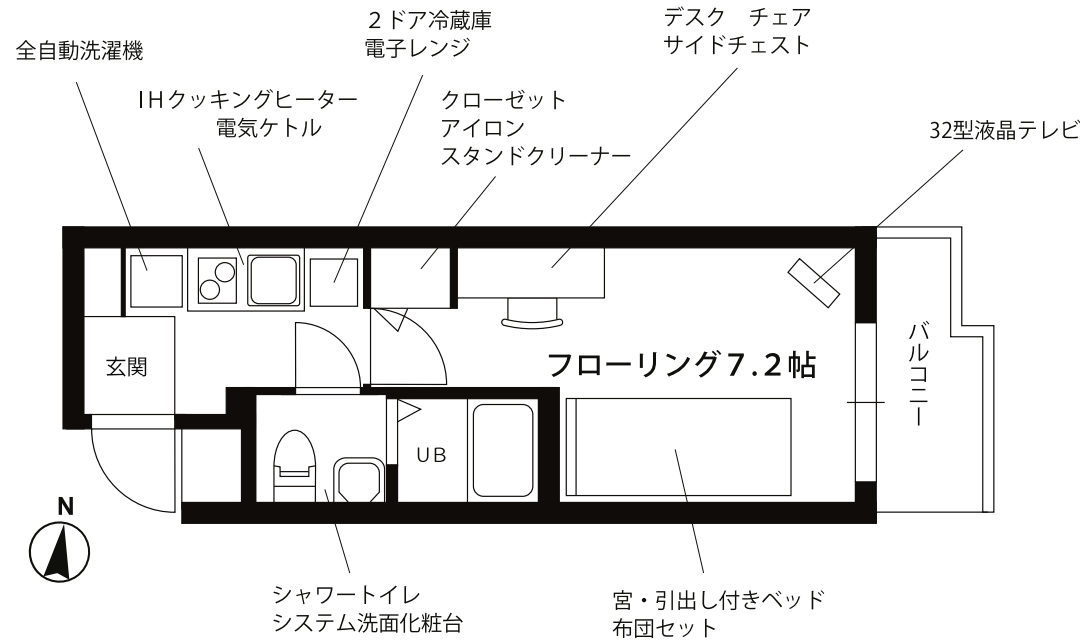

## その他の設備、備品の一部をご紹介します

- 冷暖房エアコン
- アイロン
- スタンド型クリーナー
- ドライヤー
- 電気ケトル
- 遮光カーテン、レースカーテン

食器、フライパン、タオル類、アメニティ用品、洗濯用品等、引越しですぐに必要な物をお部屋にご用意しています。くわしくはプチグランデHPをご覧ください。

405号室 (専有面積 22㎡)	賃料	75,000円
	共益費	7,000円

※インターネット・有料チャンネルのご利用には、別途各会社との契約が必要です。 ※写真の製品とは異なる場合があります ※図面と現況が異なる場合は現況を優先とします。 ※個人契約の際は家賃保証会社のご契約が必要となります。