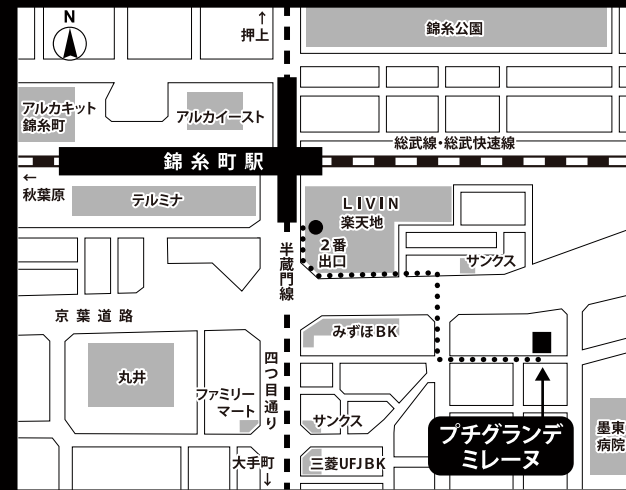

家具・家電付き高級賃貸マンション

プチグランデ ミレーヌ

『錦糸町』駅 徒歩3分

JR 総武線・東京メトロ半蔵門線

東京駅まで総武線快速で9分

大手町駅まで半蔵門線で12分

※乗換時間・待ち時間は含みません。

★ 物件概要

住居表示 / 東京都墨田区江東橋4丁目25番14号

構造規模 / 鉄筋コンクリート造 地上10階建

竣工 / 平成18年3月

設備 / エレベーター・オートロック・駐輪場・宅配ボックス

現況 / 空室

入居可能日 / 令和7年2月15日頃

★ 賃貸条件

賃料 / 101,000円

敷金 / 1ヵ月 礼金 / 1ヵ月

共益費 / 10,000円 契約期間 / 2年間

更新料 / 新賃料の1ヵ月

住宅総合保険 / 17,000円 (2年更新 / 当社指定)

プチグランデは家具・家電+生活備品30品目!

レンタル料不要! だから東京への単身赴任の方に最適!!

カバンひとつでお引越できます!