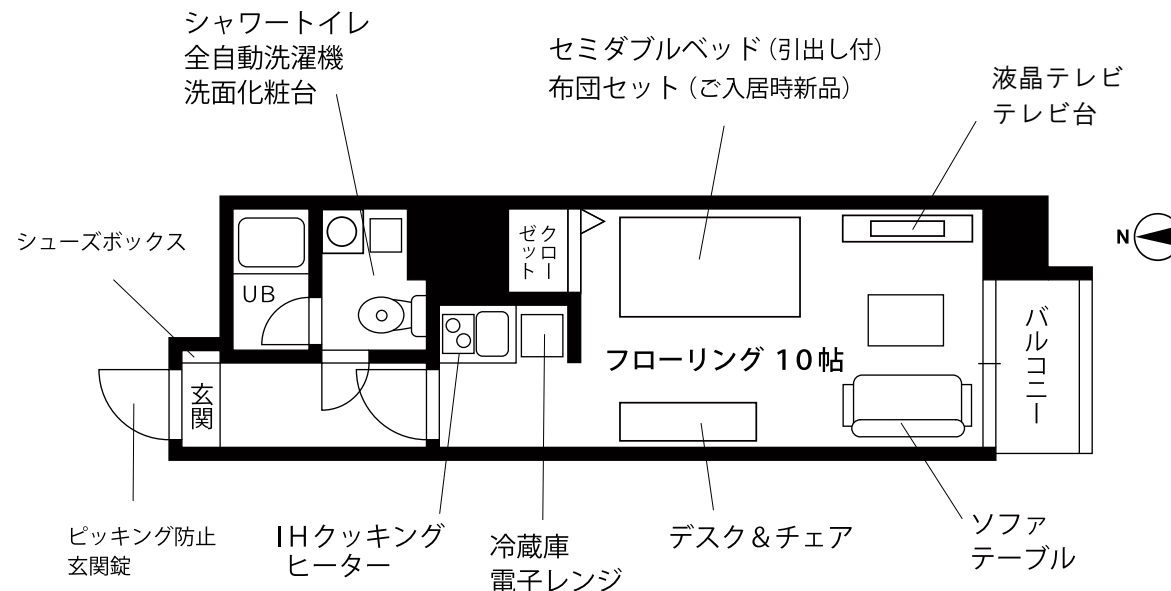

住居表示 / 東京都墨田区江東橋4丁目25番14号

構造規模 / 鉄筋コンクリート造 地上10階建

竣工 / 平成18年3月

設備 / エレベーター・オートロック・駐輪場・宅配ボックス

現況 / 空室

入居可能日 / 令和7年2月15日頃

★ 賃貸条件

賃料 / 101,000円

駅周辺には、24時間営業のスーパーやコンビニだけでなく
ショッピング施設・飲食店が多数あり、生活に便利です。

プチグランデミレーヌ 外観

403号室 (専有面積 27.09㎡)	賃料	101,000円
	共益費	10,000円

食器、アメニティ用品、洗濯用品等、引越してすぐに必要な物をお部屋にご用意しています。詳しくはプチグランデHPをご覧ください。

※図面と現況が異なる場合は現況を優先とします。 ※写真の製品とは異なる場合があります。
※インターネット・有料チャンネルのご利用には、別途各会社との契約が必要です。