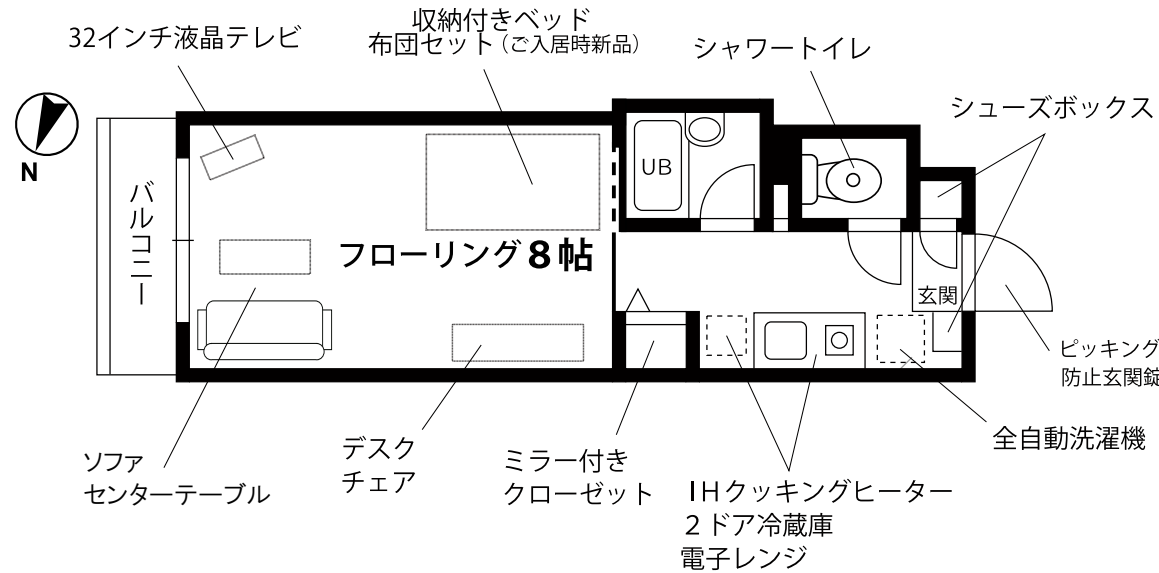

プチグランデラトール 外観

その他の設備、備品の一部をご紹介します

- ・冷暖房エアコン
 - ・アイロン
 - ・照明器具
 - ・ドライヤー
 - ・スタンド型クリーナー
 - ・遮光カーテン
 - ・電気ケトル
 - ・レースカーテン
- 食器、アメニティ用品、洗濯用品等、引越してすぐに必要なものをお部屋にご用意いたしております。

103号室 (22.87㎡)	賃料	86,000円
	共益費	5,000円