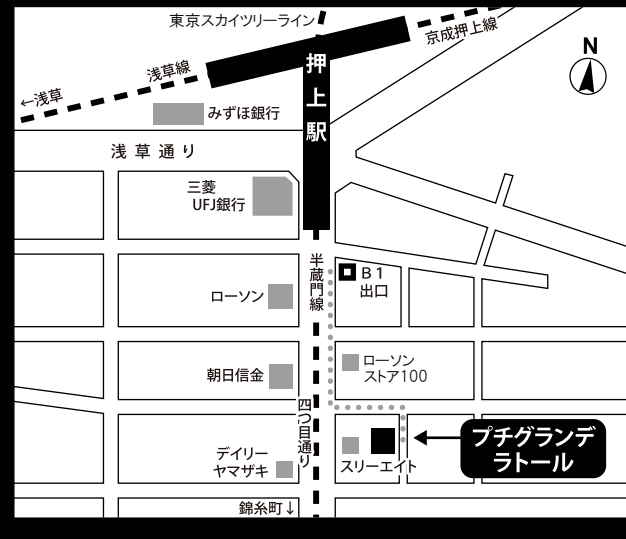

家具・家電付き高級賃貸マンション

プチグランデ ラトール

『押上』駅 徒歩3分

東京メトロ半蔵門線・都営浅草線
京成押上線・東武伊勢崎線

東京駅まで半蔵門線+総武線快速で11分
大手町駅までは半蔵門線直通で14分

※乗換時間・待ち時間は含みません。

★物件概要

住居表示 / 東京都墨田区業平4丁目1番11号
構造規模 / 鉄筋コンクリート造 地上4階建
竣工 / 平成18年2月
設備 / オートロック・屋内駐輪場
現況 / 空室
入居可能日 / 令和7年1月18日頃

★賃貸条件

賃料 / 86,000円
敷金 / 1ヵ月 礼金 / 1ヵ月
共益費 / 5,000円 契約期間 / 2年間
更新料 / 新賃料の1ヵ月
住宅総合保険 / 17,000円 (2年更新/当社指定)