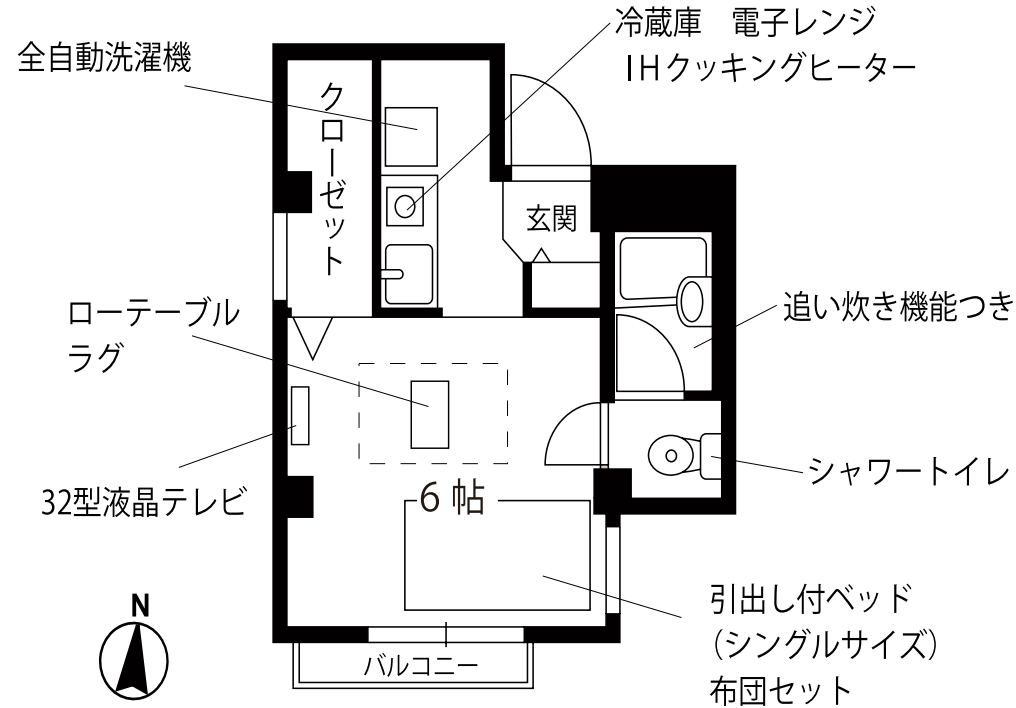

家具・家電付き賃貸マンション

プチグランデ立石

京成押上線 京成立石駅 徒歩9分

東京駅まで18分 京成押上線→半蔵門線→総武線快速
大手町駅まで21分 京成押上線→半蔵門線

※乗換時間・待ち時間は含みません。

★物件概要

住居表示 / 東京都葛飾区東立石2丁目3番9号
構造規模 / 鉄骨造 3階建
竣工 / 平成15年3月
設備 / 駐輪場
現況 / 空室
入居可能日 / 令和6年11月23日頃

★賃貸条件

賃料 / 65,000円
敷金 / 1ヵ月 礼金 / 1ヵ月
共益費 / 5,000円 契約期間 / 2年間
更新料 / 新賃料の1ヵ月
住宅総合保険 / 17,000円 (2年更新 / 当社指定)

プチグランデは家具・家電+生活備品30品目！
レンタル料不要！だから東京への単身赴任の方に最適！！
カバンひとつでお引越できます！

303号室 (専有面積 18.30㎡)

賃料	65,000円
共益費	5,000円