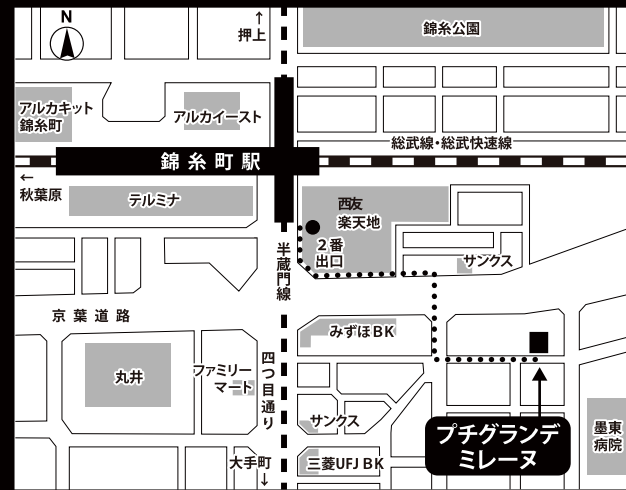

家具・家電付き高級賃貸マンション

プチグランデ ミレーヌ

『錦糸町』駅 徒歩3分

JR総武線・東京メトロ半蔵門線

東京駅まで総武線快速で9分

大手町駅まで半蔵門線で12分

※乗換時間・待ち時間は含みません。

★物件概要

住居表示 / 東京都墨田区江東橋4丁目25番14号
 構造規模 / 鉄筋コンクリート造 地上10階建
 竣工 / 平成18年3月
 設備 / エレベーター・オートロック・駐輪場・宅配ボックス
 現況 / 空室
 入居可能日 / 令和6年12月7日頃

★賃貸条件

賃料 / 100,000円
 敷金 / 1ヵ月 礼金 / 1ヵ月
 共益費 / 10,000円 契約期間 / 2年間
 更新料 / 新賃料の1ヵ月
 住宅総合保険 / 17,000円 (2年更新 / 当社指定)