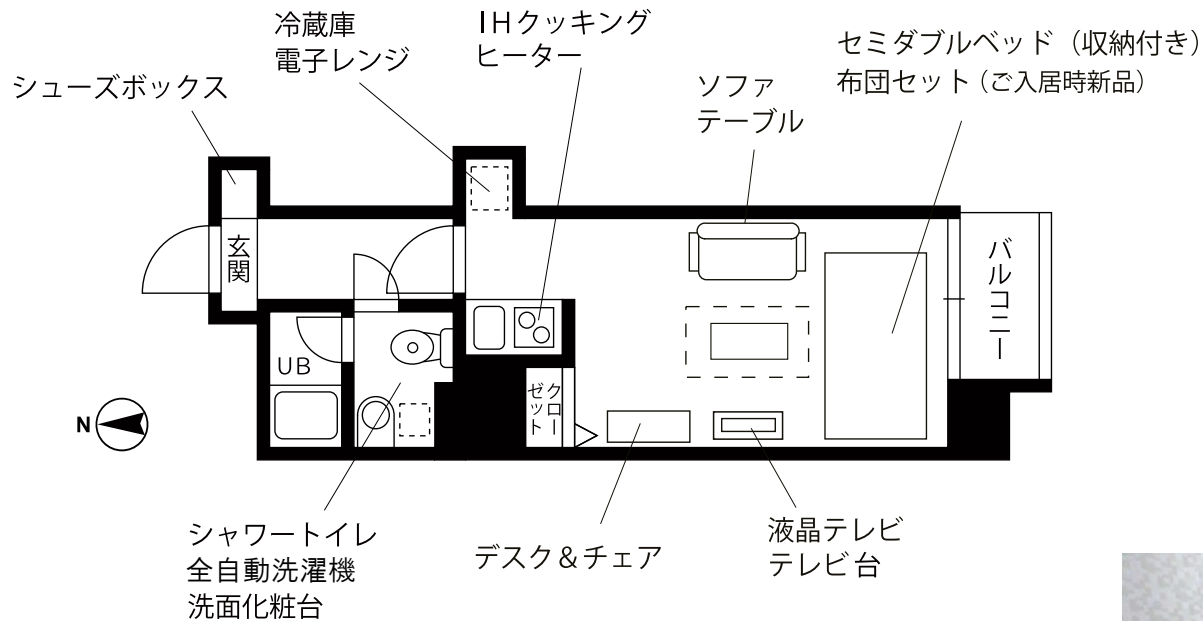

錦糸町駅 徒歩3分!

駅周辺には、24時間営業のスーパーやコンビニだけでなく、ショッピング施設・飲食店が多数あり、生活に便利です。

食器、アメニティ用品等、引越してすぐに必要なものをお部屋にご用意しています。詳しくはホームページをご覧ください。

301号室 (専有面積 27.33㎡)	賃料	100,000円
	共益費	10,000円

※図面と現況が異なる場合は現況を優先とします。 ※写真の製品とは異なる場合があります。
※インターネット・有料チャンネルのご利用には、別途各会社との契約が必要です。
※個人契約の際は家賃保証会社のご契約が必要となります。

- ★ テレビモニター付きインターホン
- ★ オートロック
- ★ 宅配ボックス
- ★ 南向きバルコニーで日当たり良好
- ★ 防犯カメラ
- ★ 屋内駐輪場

その他の設備、備品の一部をご紹介します

- ・冷暖房エアコン
- ・スタンド型クリーナー
- ・電気ケトル
- ・遮光カーテン&レースカーテン
- ・アイロン
- ・ドライヤー