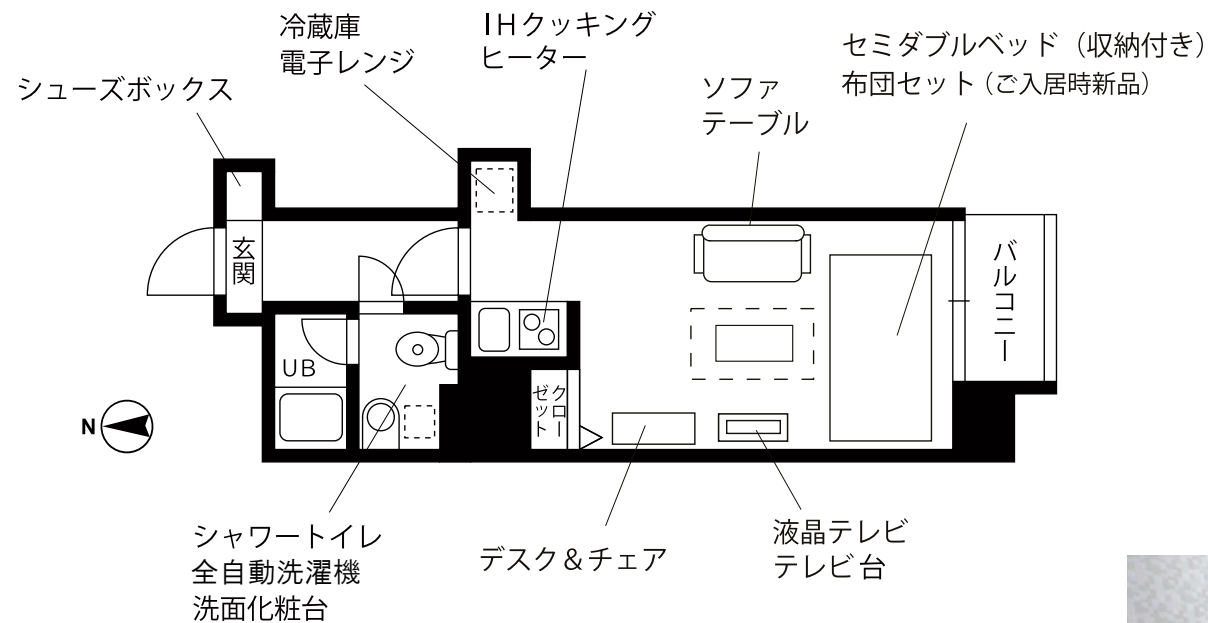

錦糸町駅 徒歩3分!

駅周辺には、24時間営業のスーパーやコンビニだけでなく、ショッピング施設・飲食店が多数あり、生活に便利です。

食器、アメニティ用品等、引越してすぐに必要なものをお部屋にご用意しています。詳しくはホームページをご覧ください。

301号室 (専有面積 27.33㎡)	賃料	100,000円
	共益費	10,000円

※図面と現況が異なる場合は現況を優先とします。 ※写真の製品とは異なる場合があります。
※インターネット・有料チャンネルのご利用には、別途各会社との契約が必要です。
※個人契約の際は家賃保証会社のご契約が必要となります。

- ★ テレビモニター付きインターホン
- ★ オートロック
- ★ 宅配ボックス
- ★ 南向きバルコニーで日当たり良好
- ★ 防犯カメラ
- ★ 屋内駐輪場

その他の設備、備品の一部をご紹介します

- ・冷暖房エアコン
- ・スタンド型クリーナー
- ・電気ケトル
- ・遮光カーテン&レースカーテン
- ・アイロン
- ・ドライヤー