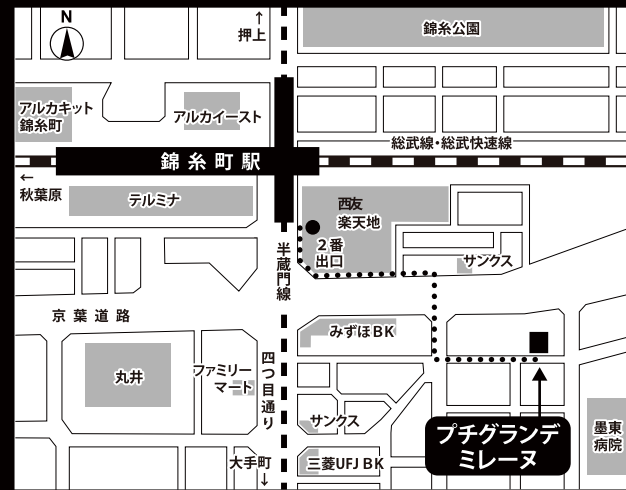

家具・家電付き高級賃貸マンション

プチグランデ ミレーヌ

『錦糸町』駅 徒歩3分

JR総武線・東京メトロ半蔵門線

東京駅まで総武線快速で9分

大手町駅まで半蔵門線で12分

※乗換時間・待ち時間は含みません。

★物件概要

住居表示 / 東京都墨田区江東橋4丁目25番14号
 構造規模 / 鉄筋コンクリート造 地上10階建
 竣工 / 平成18年3月
 設備 / エレベーター・オートロック・駐輪場・宅配ボックス
 現況 / 空室
 入居可能日 / 令和6年12月7日頃

★賃貸条件

賃料 / 100,000円
 敷金 / 1ヵ月 礼金 / 0ヵ月
 共益費 / 10,000円 契約期間 / 2年間
 更新料 / 新賃料の1ヵ月
 住宅総合保険 / 17,000円 (2年更新 / 当社指定)