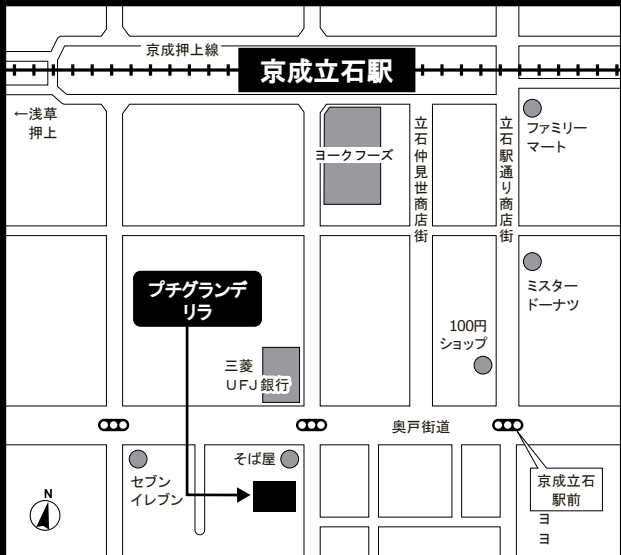

家具・家電付き高級賃貸マンション

プチグランデ リラ

京成押上線『京成立石』駅 徒歩1分

浅草駅まで8分 東京駅まで18分

※乗換時間・待ち時間は含みません。

★物件概要

住居表示 / 東京都葛飾区東立石4丁目54番8号
構造規模 / 鉄筋コンクリート造 5階建
竣工 / 平成22年3月
設備 / オートロック・駐輪場
現況 / 空室
入居可能日 / 令和6年10月19日頃

★賃貸条件

賃料 / 72,000円
敷金 / 1ヵ月 礼金 / 1ヵ月
共益費 / 7,000円 契約期間 / 2年間
更新料 / 新賃料の1ヵ月
住宅総合保険 / 17,000円 (2年更新/当社指定)

※図面と現況が異なる場合は現況優先とします。 ※インターネット・有料チャンネルのご利用には、別途各会社との契約が必要です。

プチグランデは家具・家電・生活備品30品付き！
レンタル料不要！だから東京への単身赴任の方に最適！！
カバンひとつでお引越できます！