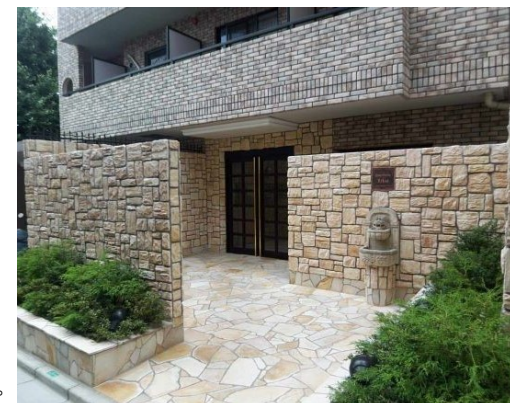

プチグランデリラ外観