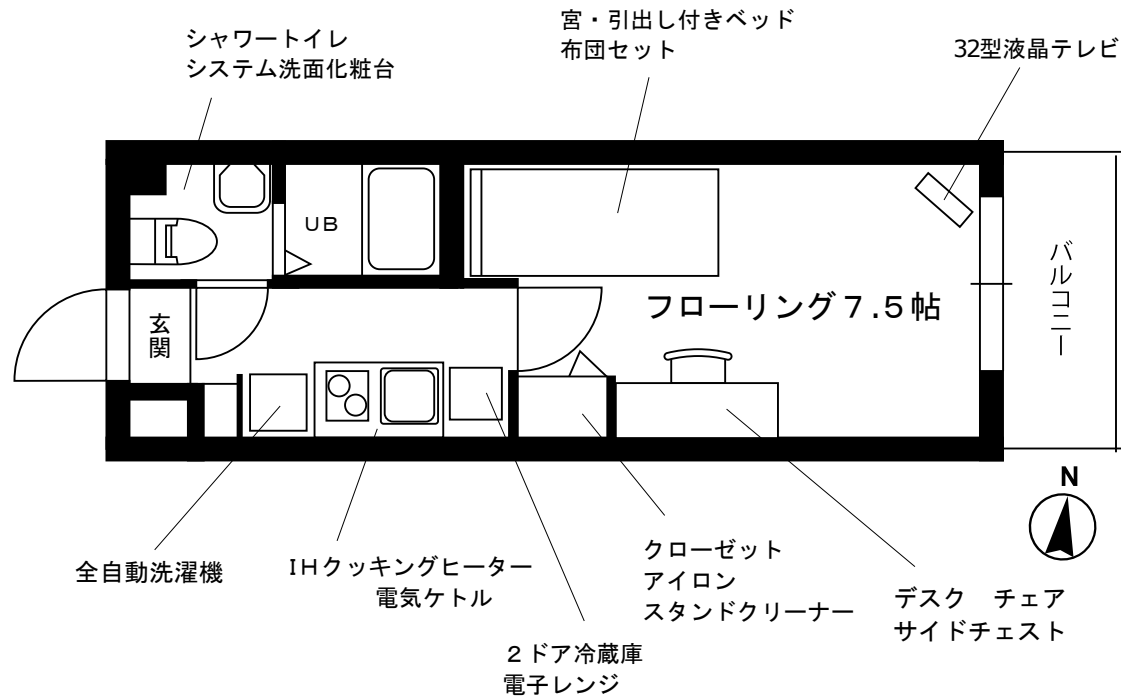

- ★ 液晶テレビ
- ★ 全自動洗濯機
- ★ オートロック
- ★ テレビモニター付インターホン
- ★ BS/110度CS視聴可能

その他の設備、備品の一部をご紹介します

- ・冷暖房エアコン
- ・スタンド型クリーナー ・アイロン
- ・電気ケトル ・ドライヤー
- ・遮光カーテン&レースカーテン

食器、アメニティ用品、洗濯用品等、引越してすぐに必要なものをお部屋にご用意しています。詳しくはホームページをご覧ください。

202号室 (専有面積 23㎡)	賃料	72,000円
	共益費	7,000円

※インターネット・有料チャンネルのご利用には、別途各会社との契約が必要です。
※図面と現況が異なる場合は現況を優先とします。 ※写真の製品とは異なる場合があります。
※個人契約の際は家賃保証会社のご契約が必要となります。