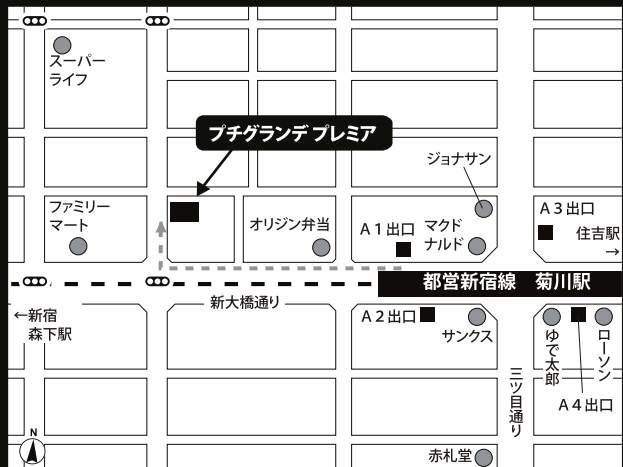

家具・家電・和室付き賃貸マンション

プチグランデプレミア

都営新宿線 『菊川』駅 徒歩3分

都営大江戸線 『森下』駅 徒歩7分

東京メトロ 『住吉』駅 徒歩10分
半蔵門線

東京駅まで10分

新宿まで乗換えなしで20分

※乗換時間・待ち時間は含みません。

★ 物件概要

住居表示 / 東京都墨田区菊川2丁目10番2号
構造規模 / 鉄筋コンクリート造 8階建
竣工 / 平成24年3月
設備 / オートロック・エレベーター・駐輪場
宅配ボックス
現況 / 空室
入居可能日 / 令和6年10月26日頃

★ 賃貸条件

賃料 / 106,000円
敷金 / 1ヵ月 契約期間 / 2年間
礼金 / 1ヵ月 更新料 / 新賃料の1ヵ月
共益費 / 8,000円
住宅総合保険 / 17,000円 (2年更新 / 当社指定)