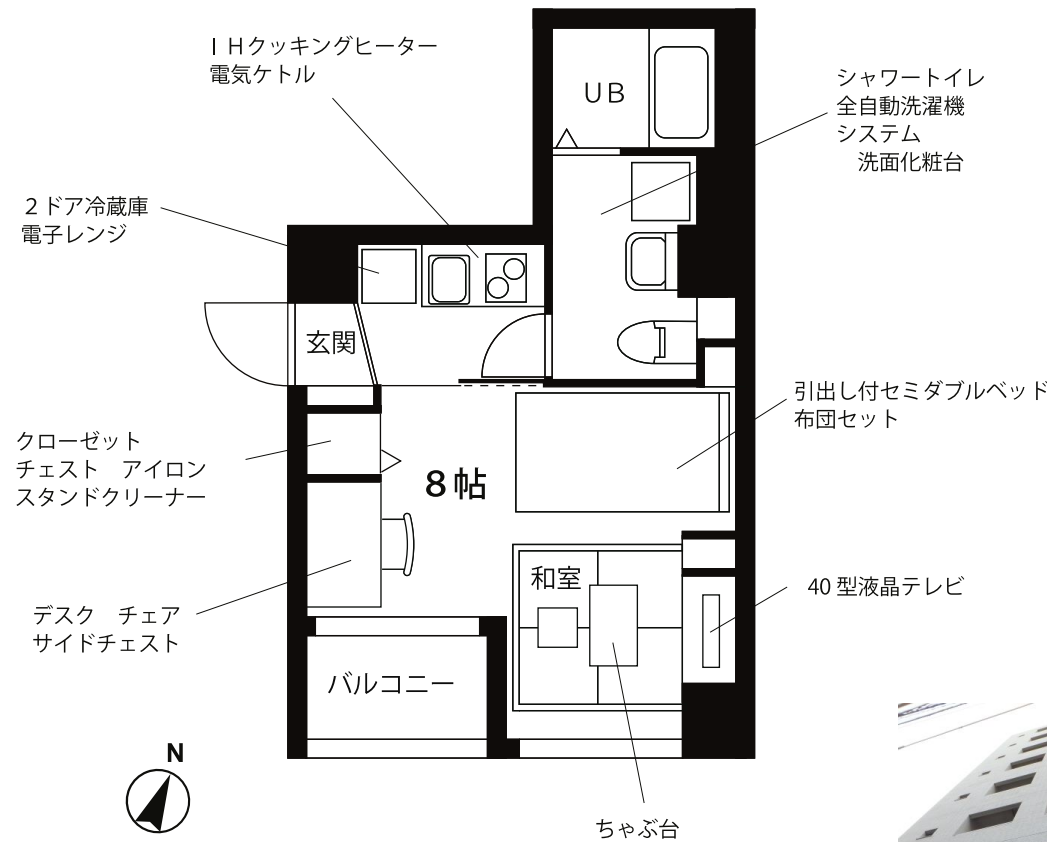

★ 物件概要

住居表示 / 東京都墨田区菊川2丁目10番2号
 構造規模 / 鉄筋コンクリート造 8階建
 竣工 / 平成24年3月
 設備 / オートロック・エレベーター・駐輪場
 宅配ボックス
 現況 / 空室
 入居可能日 / 令和6年10月26日頃

★ 賃貸条件

賃料 / 106,000円
 敷金 / 1ヵ月 契約期間 / 2年間
 礼金 / 1ヵ月 更新料 / 新賃料の1ヵ月
 共益費 / 8,000円
 住宅総合保険 / 17,000円 (2年更新 / 当社指定)

プチグランデは家具・家電・生活備品30品付き！

レンタル料不要！だから東京への単身赴任の方に最適！！

カバンひとつでお引越できます！

家具・家電付き賃貸マンション

- ★40インチ液晶テレビ
- ★全自動洗濯機
- ★セミダブルベッド
- ★オートロック
- ★モニター付インターホン
- ★BS/110度CS視聴可能

その他の設備、備品の一部をご紹介します

- ・冷暖房エアコン
- ・アイロン
- ・スタンド型クリーナー
- ・ドライヤー
- ・電気ケトル
- ・遮光カーテン&レースカーテン

食器、アメニティ用品、洗濯用品等、引越してすぐに必要な物をお部屋にご用意しています。詳しくはプチグランデHPをご覧ください。

703号室 (専有面積 25㎡)	賃料	106,000円
	共益費	8,000円

※図面と現況が異なる場合は現況を優先とします
 ※インターネット・有料チャンネルのご利用には、別途各会社との契約が必要です。
 ※個人契約の際は家賃保証会社のご契約が必要となります。

外観

プチグランデプレミア室内イメージ