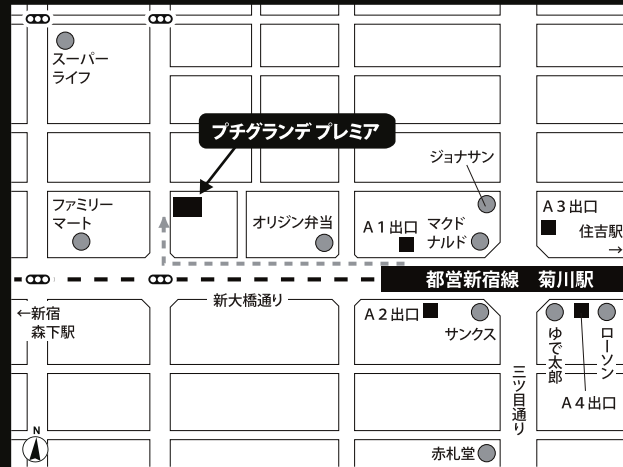

賃貸マンション

家具・家電・和室付き

プチグランデプレミア

都営新宿線 『菊川』駅 徒歩3分

都営大江戸線 『森下』駅 徒歩7分

東京メトロ 『住吉』駅 徒歩14分
半蔵門線

東京駅まで10分
新宿まで乗換えなしで20分

★ 物件概要

住居表示 / 東京都墨田区菊川2丁目10番2号
構造規模 / 鉄筋コンクリート造 8階建
竣工 / 平成24年3月
設備 / オートロック・宅配ボックス・駐輪場・エレベーター

現況 / 空室
入居可能日 / 即日

★ 賃貸条件

賃料 / 101,000円
敷金 / 1ヵ月 契約期間 / 2年間
礼金 / 1ヵ月 更新料 / 新賃料の1ヵ月
共益費 / 8,000円
住宅総合保険 / 17,000円 (2年更新 / 当社指定)