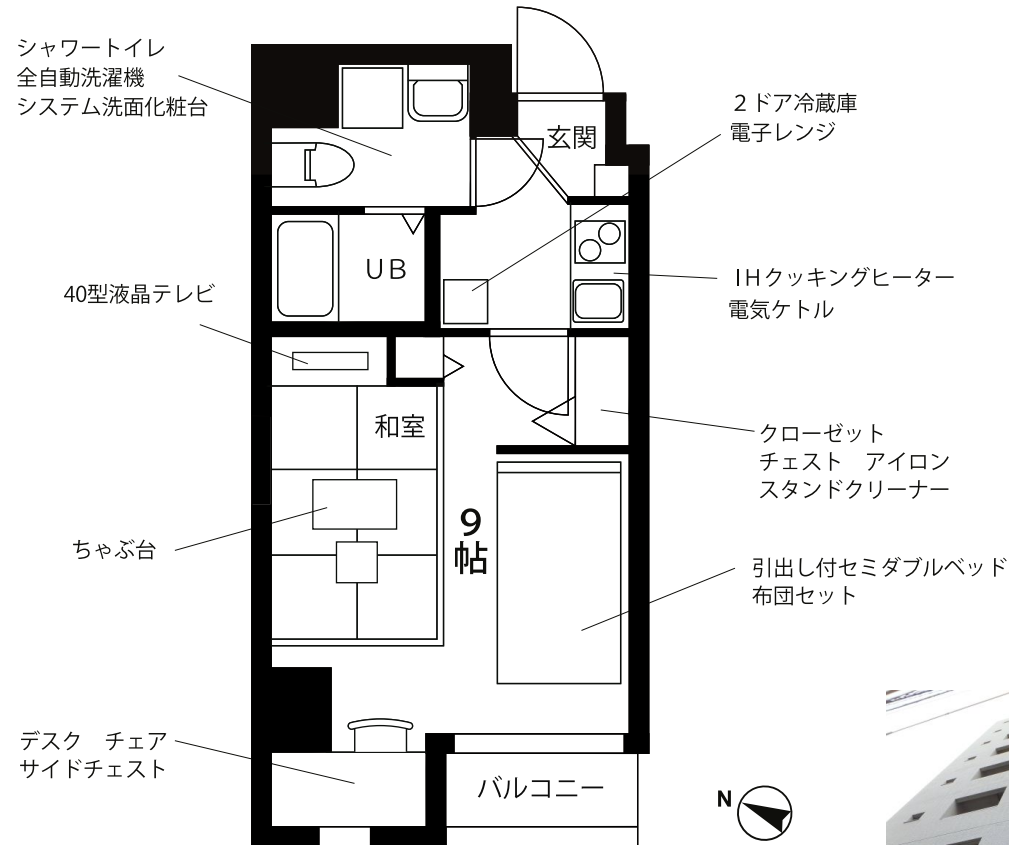

住居表示 / 東京都墨田区菊川2丁目10番2号  
構造規模 / 鉄筋コンクリート造 8階建  
竣工 / 平成24年3月  
設備 / オートロック・宅配ボックス・駐輪場・エレベーター

現況 / 空室  
入居可能日 / 即日

★ 賃貸条件

賃料 / 101,000円  
敷金 / 1ヵ月 契約期間 / 2年間  
礼金 / 1ヵ月 更新料 / 新賃料の1ヵ月  
共益費 / 8,000円  
住宅総合保険 / 17,000円 (2年更新 / 当社指定)

プチグランデは家具・家電・生活備品30品付き！

レンタル料不要！だから東京への単身赴任の方に最適！！

カバンひとつでお引越できます！

202号室 (専有面積 25㎡)	賃料	101,000円
	共益費	8,000円

※図面と現況が異なる場合は現況を優先とします。  
※インターネット・有料チャンネルのご利用には、別途各会社との契約が必要です。  
※個人契約の際は家賃保証会社のご契約が必要となります。

家具・家電付き賃貸マンション

- ★ 40インチ液晶テレビ
- ★ 全自動洗濯機
- ★ セミダブルベッド
- ★ オートロック
- ★ モニター付インターホン
- ★ BS/110度CS視聴可能

その他の設備、備品の一部をご紹介します

- ・冷暖房エアコン
- ・スタンド型クリーナー
- ・電気ケトル
- ・遮光カーテン&レースカーテン
- ・アイロン
- ・ドライヤー

食器、アメニティ用品、洗濯用品等、引越してすぐに必要な物をお部屋にご用意しています。詳しくはプチグランデHPをご覧ください。