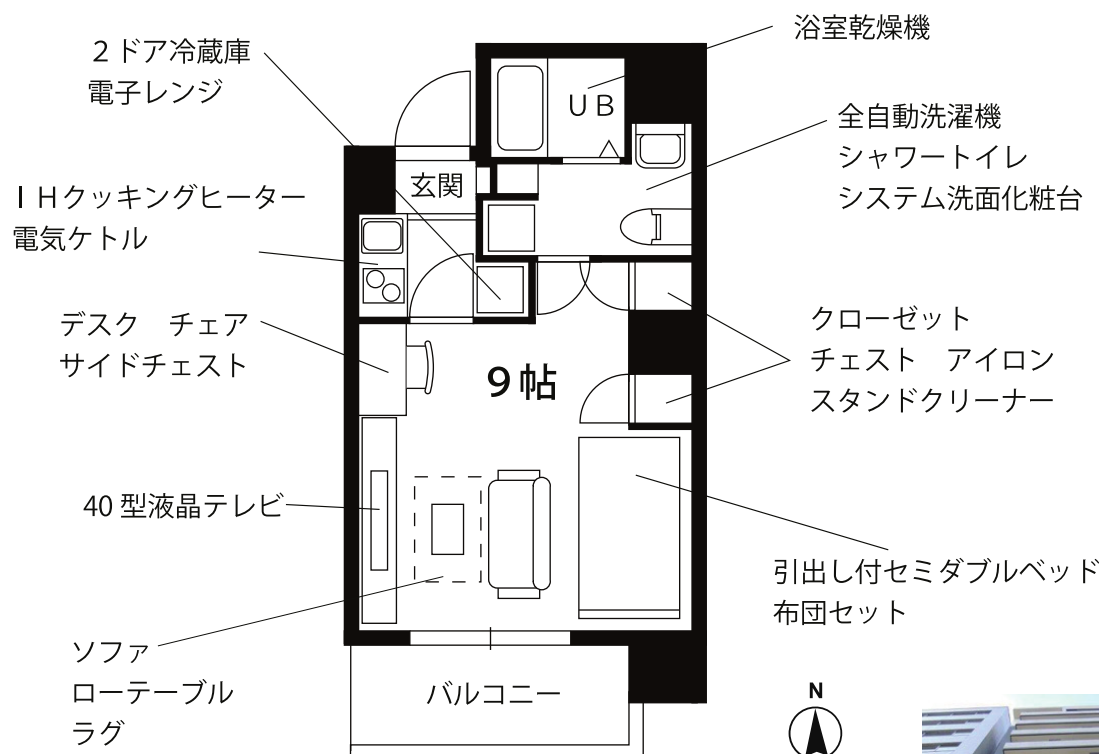

### ★物件概要

住居表示 / 東京都文京区湯島3丁目1番2号  
構造規模 / 鉄筋コンクリート造 10階建  
竣工 / 平成24年8月  
設備 / オートロック・エレベーター・駐輪場  
宅配ボックス  
現況 / 空室  
入居可能日 / 即日

### ★賃貸条件

賃料 / 119,000円  
敷金 / 1ヵ月 礼金 / 1ヵ月  
契約期間 / 2年間 更新料 / 新賃料の1ヵ月  
共益費 / 8,000円  
住宅総合保険 / 17,000円 (2年更新/当社指定)

プチグランデは家具・家電・生活備品 30品付き!

レンタル料不要! だから東京への単身赴任の方に最適!!

カバンひとつでお引越できます!

902号室 (専有面積 26.33㎡)	賃料	119,000円
	共益費	8,000円

## 家具・家電付き賃貸マンション

- ★40インチ液晶テレビ
- ★全自動洗濯機
- ★セミダブルベッド
- ★オートロック
- ★モニター付インターホン
- ★BS/110度CS視聴可能