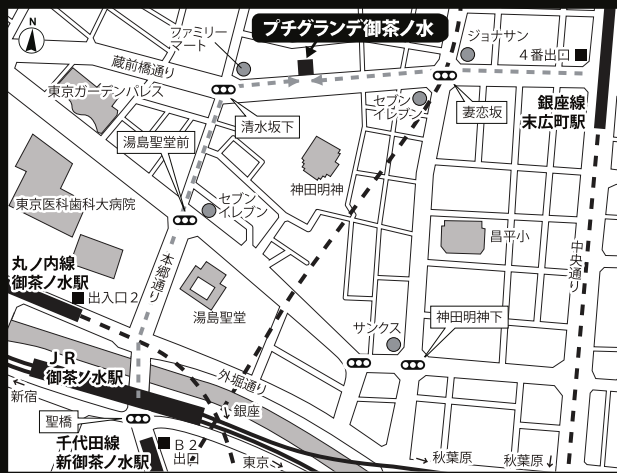

賃貸マンション
家具・家電付き

プチグランデ御茶ノ水

東京メトロ『末広町』駅 徒歩4分
銀座線

JR
中央線
総武線 『御茶ノ水』駅 徒歩6分

東京駅まで4分 秋葉原駅まで2分
新橋駅まで10分 新宿駅まで20分

★物件概要

住居表示 / 東京都文京区湯島3丁目1番2号
構造規模 / 鉄筋コンクリート造 10階建
竣工 / 平成24年8月
設備 / オートロック・エレベーター・駐輪場
宅配ボックス
現況 / 空室
入居可能日 / 即日

★賃貸条件

賃料 / 119,000円
敷金 / 1ヵ月 礼金 / 1ヵ月
契約期間 / 2年間 更新料 / 新賃料の1ヵ月
共益費 / 8,000円
住宅総合保険 / 17,000円 (2年更新/当社指定)