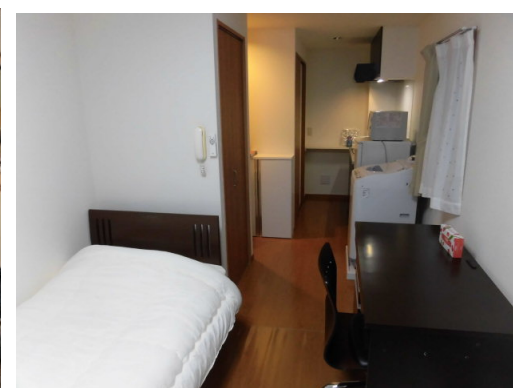

プチグランデ ヌベール 室内写真

株式会社 プチグランデ

プチグランデシリーズ <https://www.petitgrande.co.jp/>
八丁堀Ⅰ・八丁堀Ⅱ・秋葉原・御茶ノ水・錦糸町・両国Ⅰ・両国Ⅱ・蔵前・押上Ⅰ・押上Ⅱ・押上Ⅲ・押上Ⅳ・亀戸・菊川・新小岩・清澄白河・金町・立石Ⅰ・立石Ⅱ (都内全19棟)

葛飾区西亀有2丁目19番8号

東京都知事免許(13)第30306号

TEL 03(3690)6600(代) FAX 03(3690)6695

営業時間 9:30-17:00 定休日 土・日・祝日 (ご案内は365日可)

■取引態様

貸主