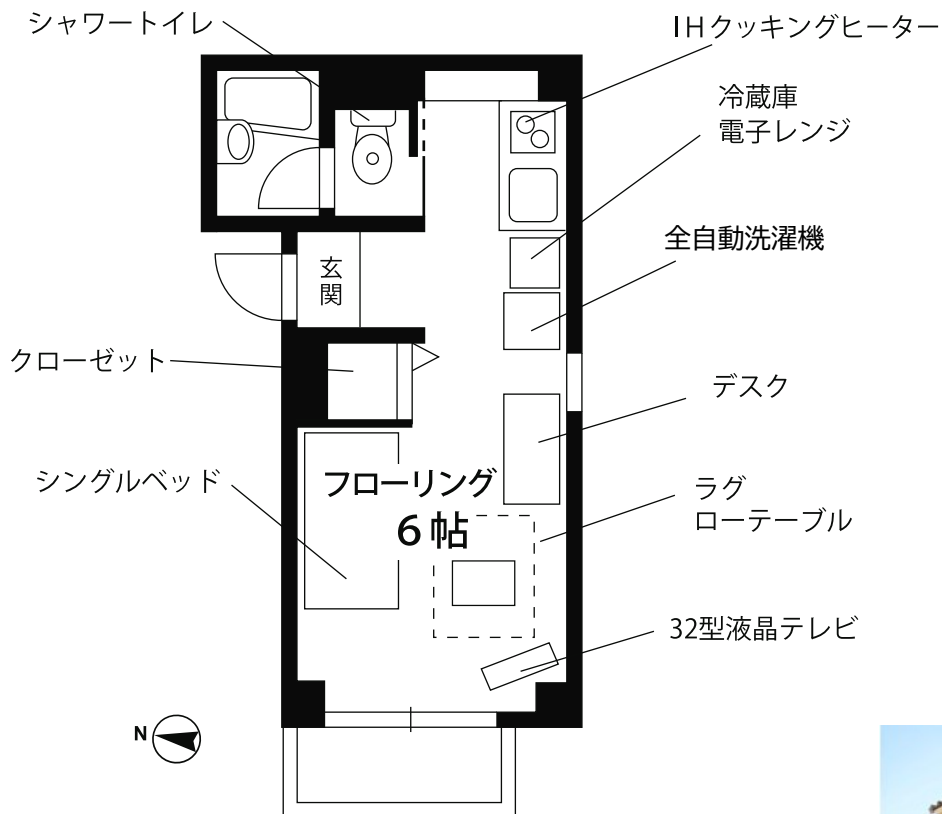

★ 賃貸条件

賃料 / 80,000円
敷金 / 1ヵ月 礼金 / 1ヵ月
共益費 / 5,000円 契約期間 / 2年間
更新料 / 新賃料の1ヵ月
住宅総合保険 / 17,000円 (2年更新 / 当社指定)

プチグランデは家具・家電・生活備品30品付き！

レンタル料不要！だから東京への単身赴任の方に最適！！

カバンひとつでお引越できます！

102号室 専有面積 18.67㎡	賃料	80,000円
	共益費	5,000円