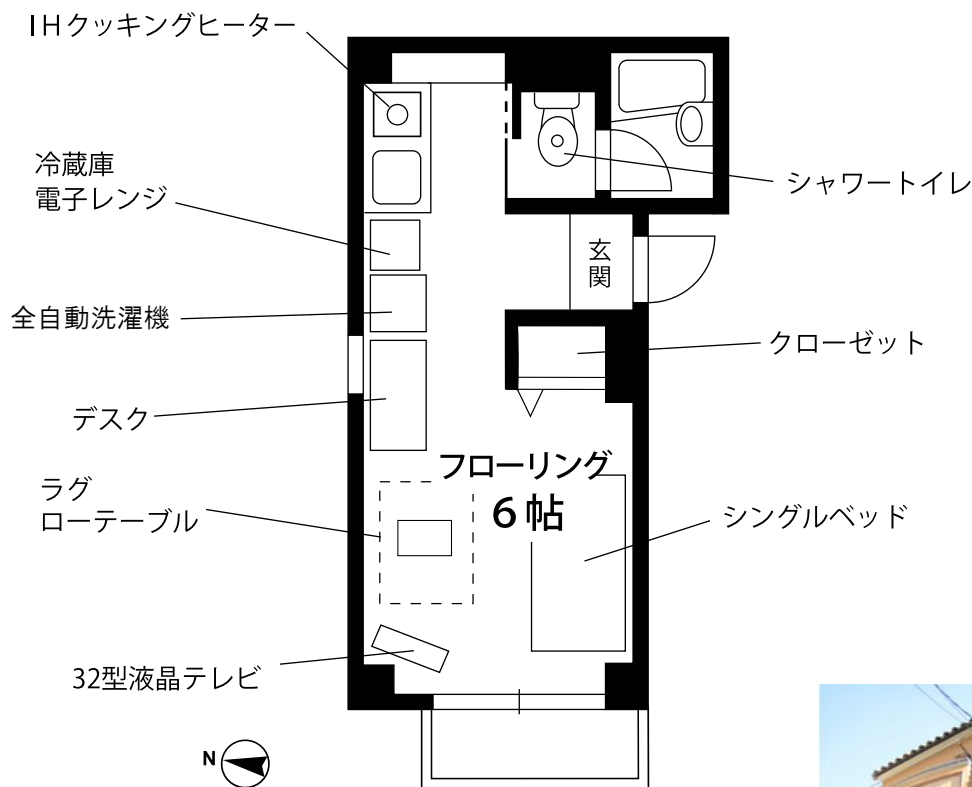

### ★ 物件概要

住居表示 / 東京都墨田区業平4丁目10番3号  
構造規模 / 鉄骨造3階建  
竣工 / 平成16年3月完成  
現況 / 空室  
入居可能日 / 即日

### その他の設備、備品の一部をご紹介します

- 冷暖房エアコン
- 布団セット (ご入居時新品)
- カーテン
- スタンド型クリーナー
- アイロン
- 電気ケトル
- ドライヤー

食器、アメニティ用品、洗濯用品等、引越してすぐに必要なものをお部屋にご用意しています。詳しくはホームページをご覧ください。

101号室 専有面積 18.67㎡	賃料	80,000円
	共益費	5,000円

※インターネット・有料チャンネルのご利用には、別途各会社との契約が必要です。  
※図面と現況が異なる場合は現況を優先とします。  
※個人契約の際は家賃保証会社のご契約が必要となります。