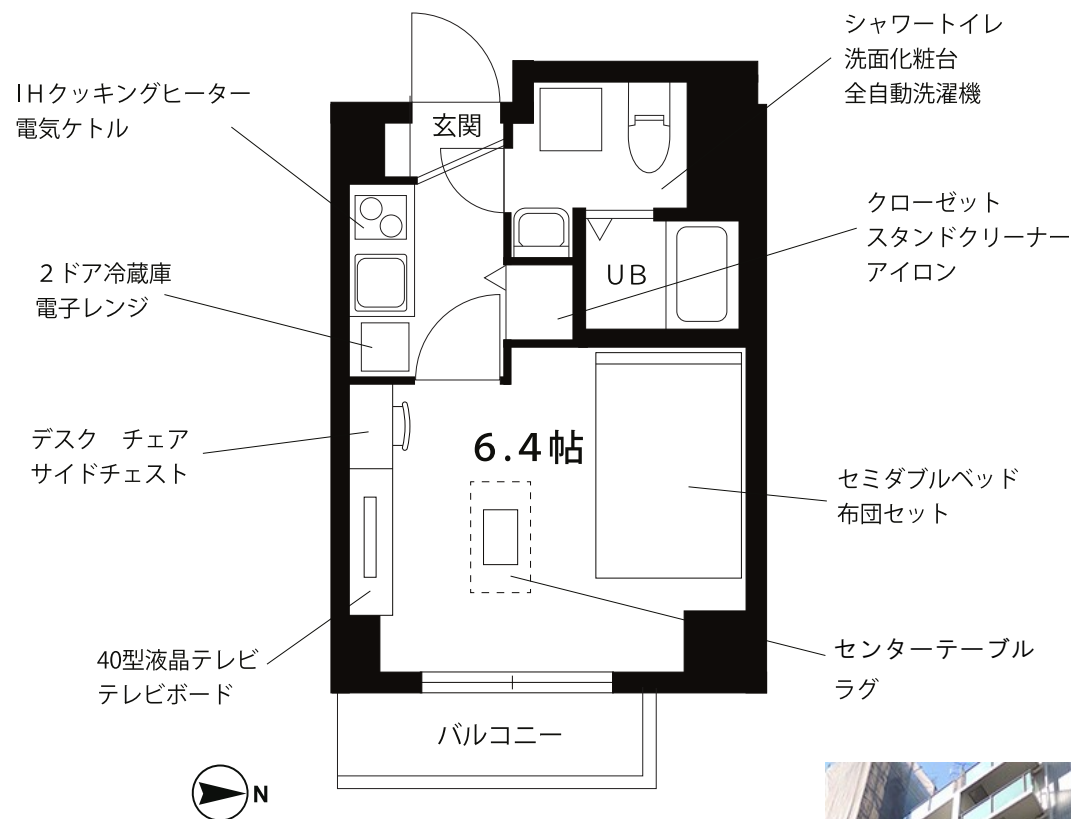

家具・家電・インターネット付き
高級賃貸マンション

プチグランデアクア

JR総武線『亀戸』駅 徒歩4分
東京駅まで11分 秋葉原駅まで9分

※乗換時間・待ち時間は含みません。

★ 物件概要

住居表示 / 東京都江東区亀戸2丁目34番8号
構造規模 / 鉄筋コンクリート造 8階建
竣工 / 平成27年2月
設備 / オートロック・宅配ボックス・エレベーター

現況 / 空室
入居可能日 / 即日

★ 賃貸条件

賃料 / 84,000円
敷金 / 1ヵ月 礼金 / 1ヵ月
契約期間 / 2年間
共益費 / 8,000円
更新料 / 新賃料の1ヵ月
住宅総合保険 / 17,000円 (2年更新 / 当社指定)

プチグランデは家具・家電・生活備品30品付き！
レンタル料不要！だから東京への単身赴任の方に最適！！
カバンひとつでお引越できます！

201号室 (専有面積20.61㎡)	賃料	84,000円
	共益費	8,000円