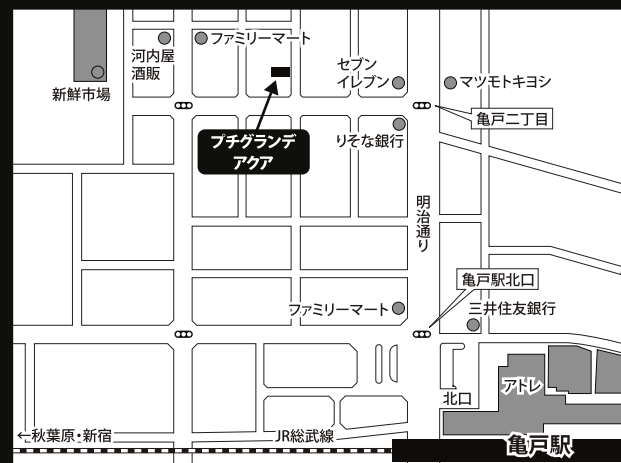

家具・家電・インターネット付き
高級賃貸マンション

プチグランデアクア

JR総武線『亀戸』駅 徒歩4分
東京駅まで11分 秋葉原駅まで9分

※乗換時間・待ち時間は含みません。

★ 物件概要

住居表示 / 東京都江東区亀戸2丁目34番8号
構造規模 / 鉄筋コンクリート造 8階建
竣工 / 平成27年2月
設備 / オートロック・宅配ボックス・エレベーター

現況 / 空室
入居可能日 / 即日

★ 賃貸条件

賃料 / 84,000円
敷金 / 1ヵ月 礼金 / 1ヵ月
契約期間 / 2年間
共益費 / 8,000円
更新料 / 新賃料の1ヵ月
住宅総合保険 / 17,000円 (2年更新 / 当社指定)