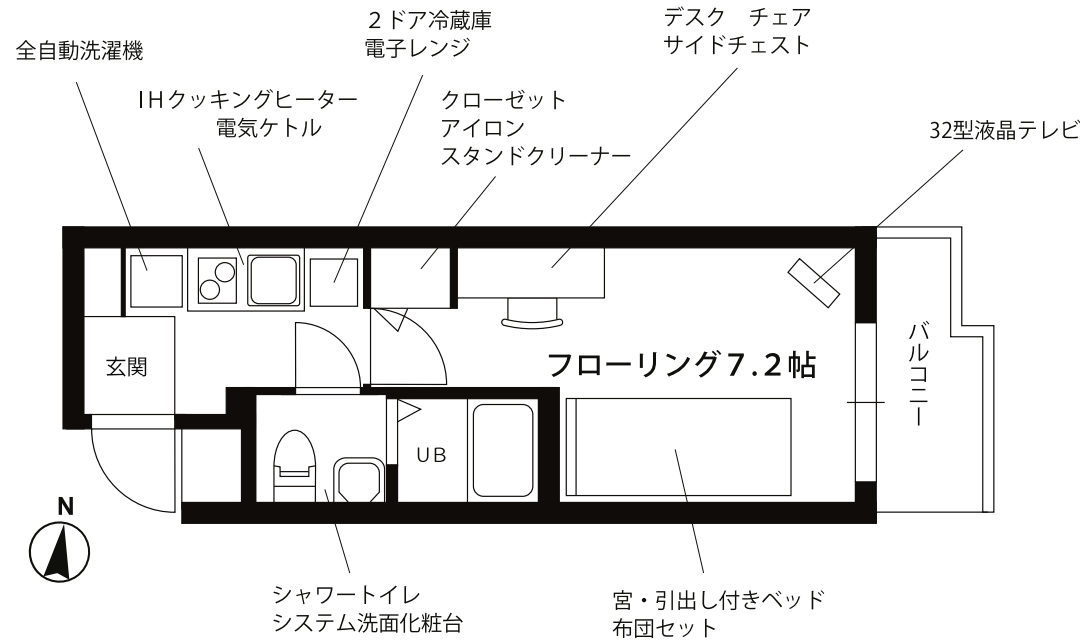

カバンひとつでお引越できます!

その他の設備、備品の一部をご紹介します

- ・冷暖房エアコン
- ・アイロン
- ・スタンダート型クリーナー
- ・ドライヤー
- ・電気ケトル
- ・遮光カーテン、レースカーテン

食器、フライパン、タオル類、アメニティ用品、洗濯用品等、引越しですぐに必要な物をお部屋にご用意しています。くわしくはプチグランデHPをご覧ください。

305号室 (専有面積 22㎡)	賃料	72,000円
	共益費	7,000円