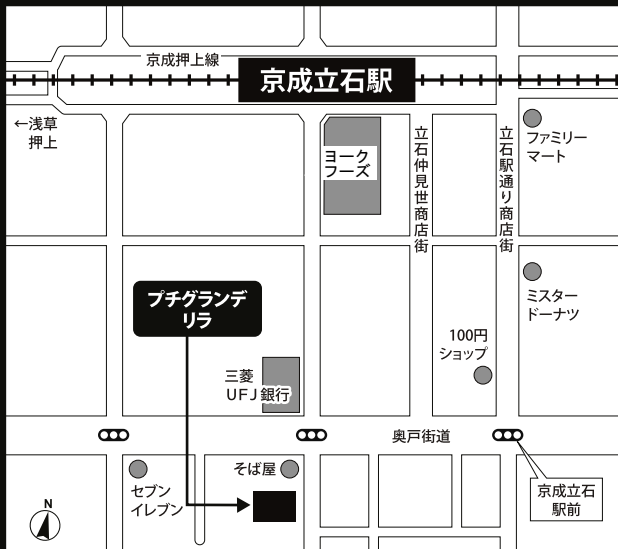

家具・家電付き高級賃貸マンション

プチグランデリラ

京成押上線『京成立石』駅 徒歩1分

浅草駅まで8分 東京駅まで18分

※乗換時間・待ち時間は含みません。

★物件概要

住居表示 / 東京都葛飾区東立石4丁目54番8号
構造規模 / 鉄筋コンクリート造 5階建
竣工 / 平成22年3月
設備 / オートロック・駐輪場
現況 / 空室
入居可能日 / 令和6年10月5日頃

★賃貸条件

賃料 / 72,000円
敷金 / 1ヵ月 礼金 / 1ヵ月
共益費 / 7,000円 契約期間 / 2年間
更新料 / 新賃料の1ヵ月
住宅総合保険 / 17,000円 (2年更新 / 当社指定)

※図面と現況が異なる場合は現況を優先とします。 ※インターネット・有料チャンネルのご利用には、別途各会社との契約が必要です。