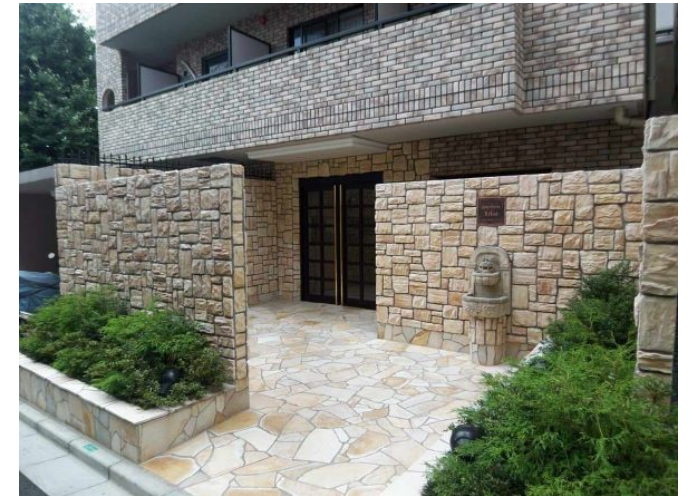

プチグランデリラ 外観