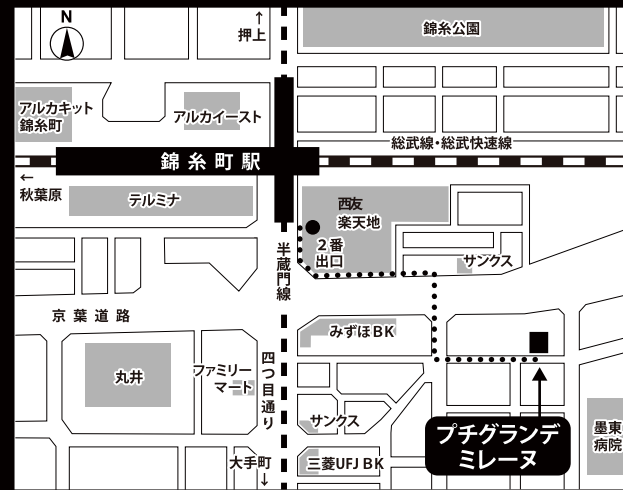

家具・家電付き高級賃貸マンション

プチグランデ ミレーヌ

『錦糸町』駅 徒歩3分

JR総武線・東京メトロ半蔵門線

東京駅まで総武線快速で9分

大手町駅まで半蔵門線で12分

※乗換時間・待ち時間は含みません。

★ 物件概要

住居表示 / 東京都墨田区江東橋4丁目25番14号
構造規模 / 鉄筋コンクリート造 地上10階建
竣工 / 平成18年3月
設備 / エレベーター・オートロック・駐輪場・
宅配ボックス
現況 / 空室
入居可能日 / 即日

★ 賃貸条件

賃料 / 105,000円
敷金 / 1ヵ月 礼金 / 1ヵ月
共益費 / 10,000円 契約期間 / 2年間
更新料 / 新賃料の1ヵ月
住宅総合保険 / 17,000円 (2年更新 / 当社指定)