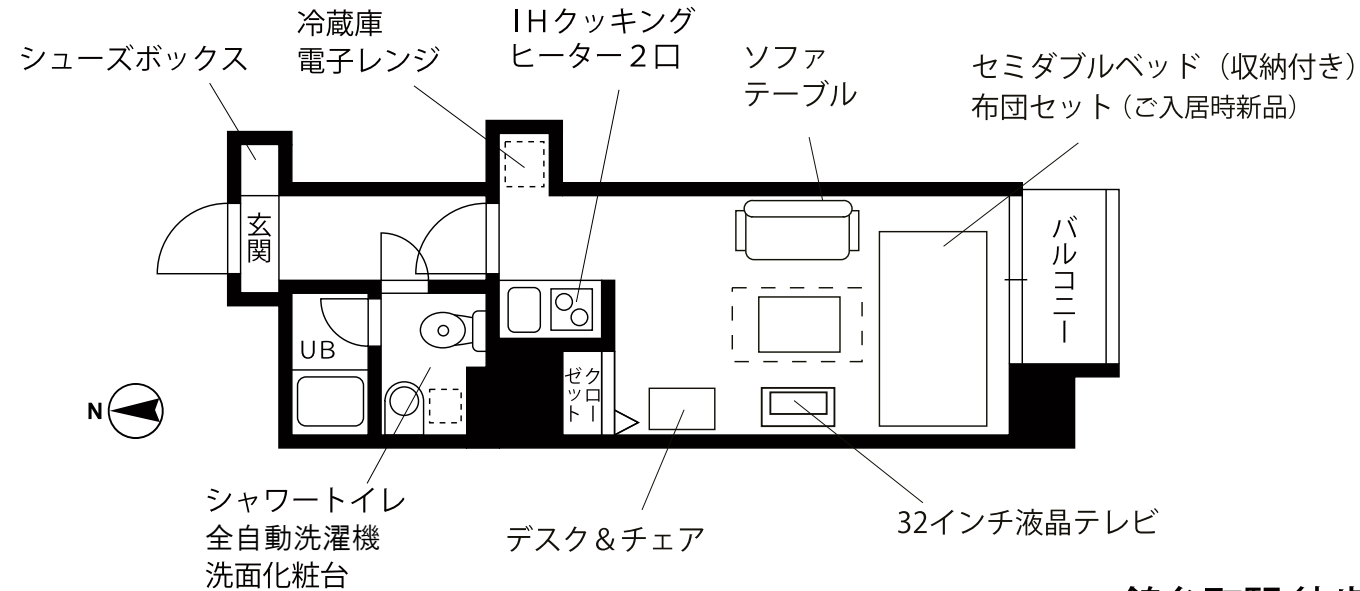

プチグランデは家具・家電+生活備品30品目！
レンタル料不要！だから東京への単身赴任の方に最適！！
カバンひとつでお引越できます！

- ★ テレビモニター付きインターホン
- ★ オートロック
- ★ 宅配ボックス
- ★ 南向きバルコニーで日当たり良好
- ★ 防犯カメラ
- ★ 屋内駐輪場

プチグランデミレーヌ 外観

錦糸町駅 徒歩3分！

駅周辺には、24時間営業のスーパーやコンビニだけでなく、ショッピング施設・飲食店が多数あり、生活に便利です。

その他の設備、備品の一部をご紹介します

1. ・冷暖房エアコン
   - ・アイロン
   - ・スタンド型クリーナー
   - ・ドライヤー
   - ・電気ケトル
   - ・遮光カーテン&レースカーテン
2. 食器、アメニティ用品、洗濯用品等、引越してすぐに必要な物をお部屋にご用意しています。詳しくはプチグランデHPをご覧ください。

901号室 (専有面積 27.33㎡)	賃料	105,000円
	共益費	10,000円

※図面と現況が異なる場合は現況を優先とします。 ※写真の製品とは異なる場合があります。
※インターネット・有料チャンネルのご利用には、別途各会社との契約が必要です。
※個人契約の際は家賃保証会社のご契約が必要となります。