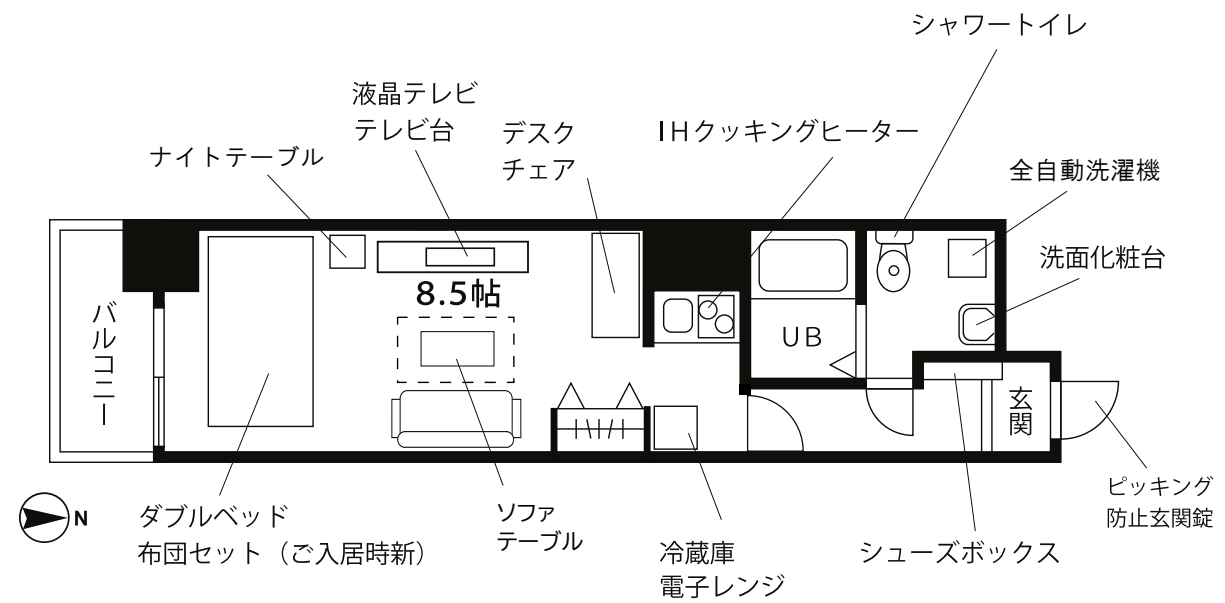

### ★ 物件概要

住居表示 / 東京都中央区八丁堀4丁目10番10号  
構造規模 / 鉄筋コンクリート造 地上10階建  
竣工 / 平成16年1月  
設備 / エレベーター、オートロック、駐輪場、宅配ボックス  
現況 / 空室  
入居可能日 / 令和6年9月21日頃

- ★ オートロック
- ★ テレビモニター付きインターホン
- ★ 宅配ボックス
- ★ 浴室乾燥システム

その他の設備、備品の一部をご紹介します

- ・冷暖房エアコン
- ・スタンド型クリーナー
- ・電気ケトル
- ・遮光カーテン、レースカーテン
- ・アイロン
- ・ドライヤー

プチグランデ八丁堀 外観

<b>401号室</b> (専有面積 26.36㎡)	賃料	114,000円
	共益費	10,000円