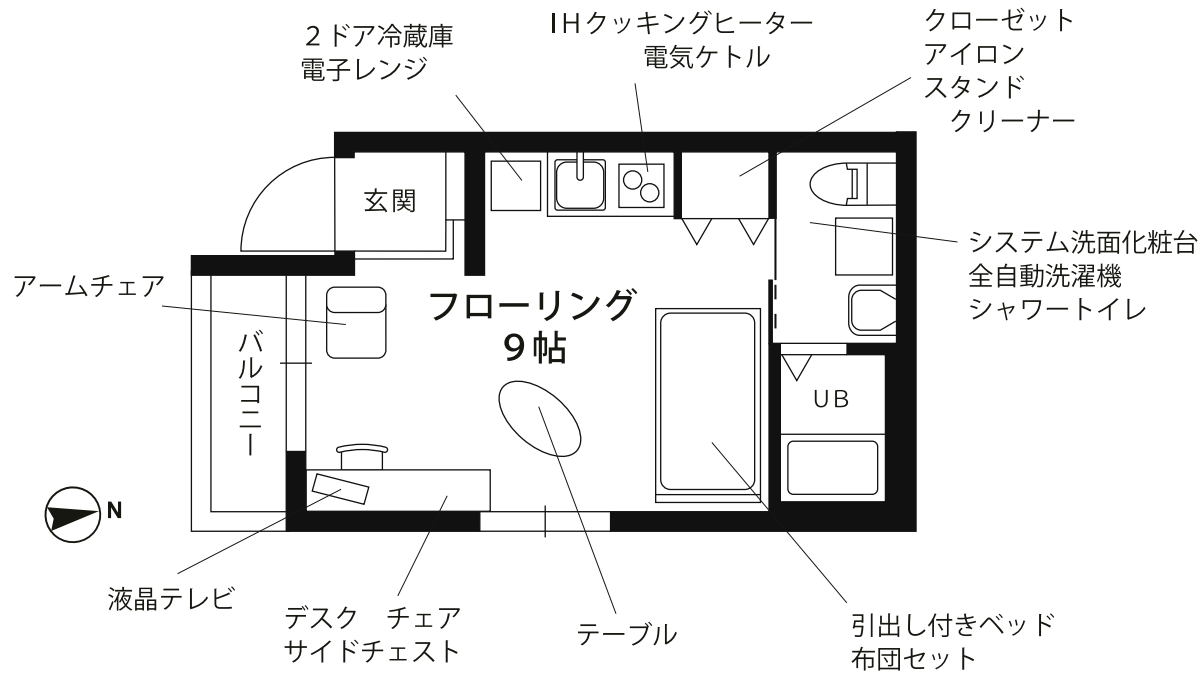

家具・家電付き高級賃貸マンション

プチグランデ パティオ

JR総武線『新小岩』駅 徒歩8分
東京駅まで13分 秋葉原まで14分
※乗換時間・待ち時間は含みません。

★物件概要

住居表示 / 東京都葛飾区新小岩3丁目4番15号
構造規模 / 鉄筋コンクリート造 4階建
竣工 / 平成21年12月
設備 / オートロック・駐輪場
現況 / 空室
入居可能日 / 即日

★賃貸条件

賃料 / 82,000円
敷金 / 1ヵ月 礼金 / 1ヵ月
共益費 / 6,000円 契約期間 / 2年間
更新料 / 新賃料の1ヵ月
住宅総合保険 / 17,000円 (2年更新 / 当社指定)

プチグランデは家具・家電・生活備品30品付き!

レンタル料不要! だから東京への単身赴任の方に最適!!
カバンひとつでお引越できます!

- ★液晶テレビ
- ★全自動洗濯機
- ★オートロック
- ★テレビモニター付インターホン
- ★BS/110度CS視聴可能

その他の設備、備品の一部をご紹介します

- ・冷暖房エアコン
- ・布団セット(ご入居時新品)
- ・カーテン
- ・スタンド型クリーナー
- ・アイロン
- ・電気ケトル
- ・ドライヤー

プチグランデパティオ 外観

205号室 (専有面積21㎡)	賃料	82,000円
	共益費	6,000円

食器、アメニティ用品、洗濯用品等、引越してすぐに必要なものをお部屋にご用意しています。詳しくはホームページをご覧ください。

プチグランデパティオ 室内

※インターネット・有料チャンネルのご利用には、別途各会社との契約が必要です。
※図面と現況が異なる場合は現況を優先とします。 ※写真の製品とは異なる場合があります。
※個人契約の際は家賃保証会社のご契約が必要となります。