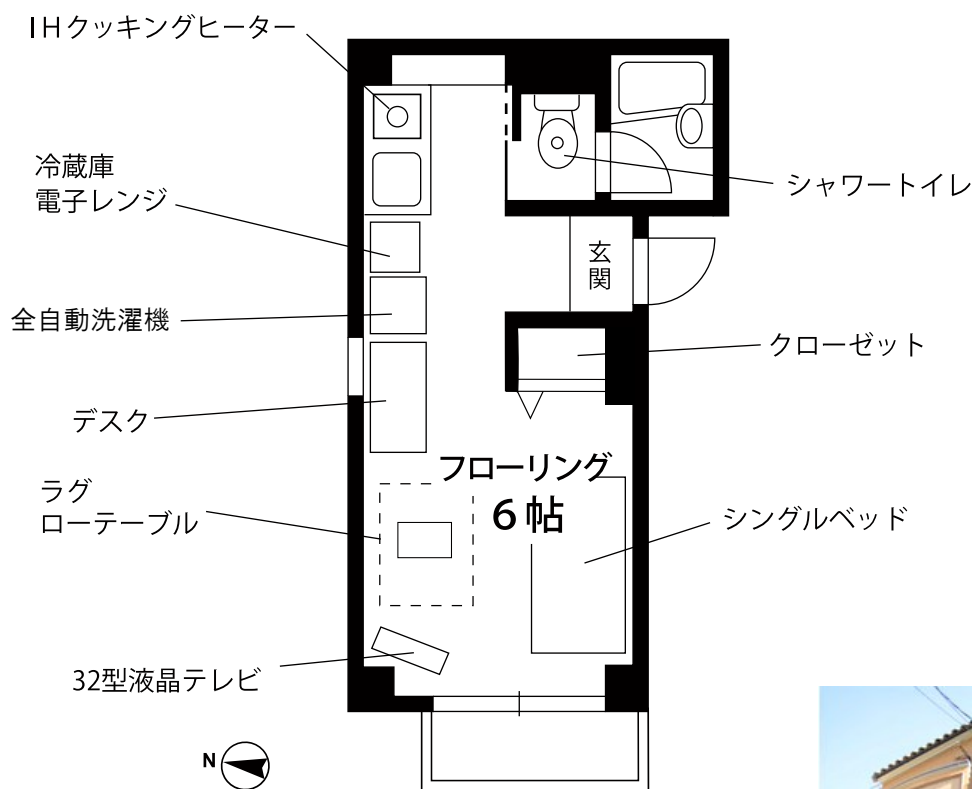

### ★ 物件概要

住居表示 / 東京都墨田区業平4丁目10番3号  
構造規模 / 鉄骨造3階建  
竣工 / 平成16年3月完成  
設備 / 駐輪場(駐車場無)  
現況 / 空室  
入居可能日 / 即日

### その他の設備、備品の一部をご紹介します

- 冷暖房エアコン
- 布団セット (ご入居時新品)
- カーテン
- スタンド型クリーナー
- アイロン
- 電気ケトル
- ドライヤー

食器、アメニティ用品、洗濯用品等、引越してすぐに必要なものをお部屋にご用意しています。詳しくはホームページをご覧ください。

101号室 専有面積 18.67㎡	賃料	80,000円
	共益費	5,000円

※インターネット・有料チャンネルのご利用には、別途各会社との契約が必要です。  
※図面と現況が異なる場合は現況を優先とします。  
※個人契約の際は家賃保証会社のご契約が必要となります。