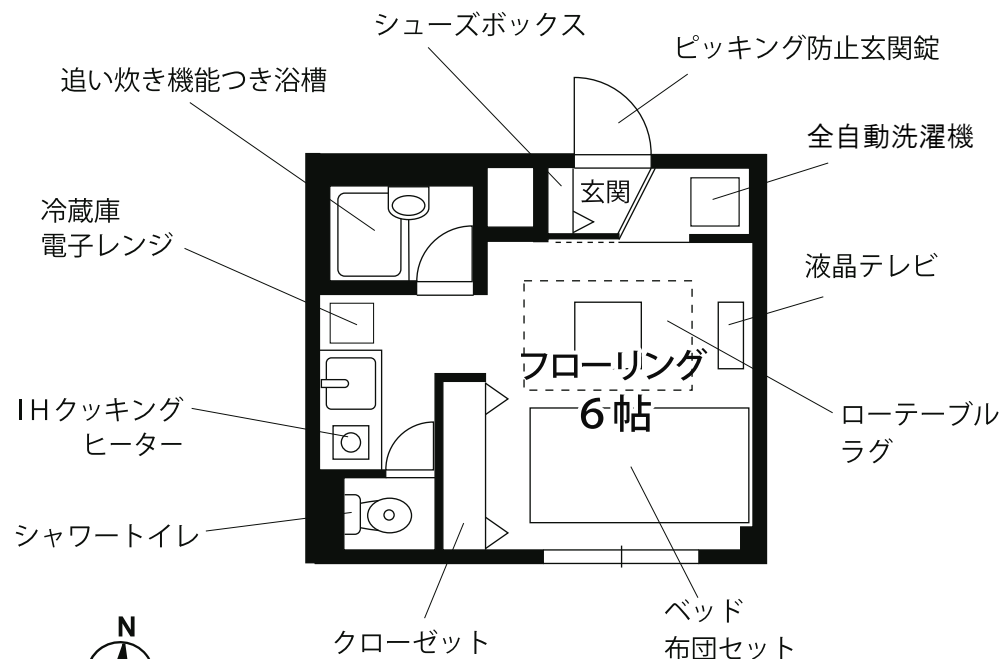

家具・家電付き賃貸マンション

プチグランデ立石

京成押上線 京成立石駅 徒歩9分

東京駅まで18分 京成押上線→半蔵門線→総武線快速

大手町駅まで21分 京成押上線→半蔵門線

※乗換時間・待ち時間は含みません。

★物件概要

住居表示 / 東京都葛飾区東立石2丁目3番9号
 構造規模 / 鉄骨造 3階建
 竣工 / 平成15年3月
 設備 / 駐輪場
 現況 / 空室
 入居可能日 / 令和6年8月3日頃

★賃貸条件

賃料 / 60,000円
 敷金 / 1ヵ月 礼金 / 1ヵ月
 共益費 / 5,000円 契約期間 / 2年間
 更新料 / 新賃料の1ヵ月
 住宅総合保険 / 17,000円 (2年更新 / 当社指定)

プチグランデは家具・家電+生活備品30品目！
 レンタル料不要！だから東京への単身赴任の方に最適！！
 カバンひとつでお引越できます！

101号室 (専有面積 18.86㎡)	
賃料	60,000円
共益費	5,000円