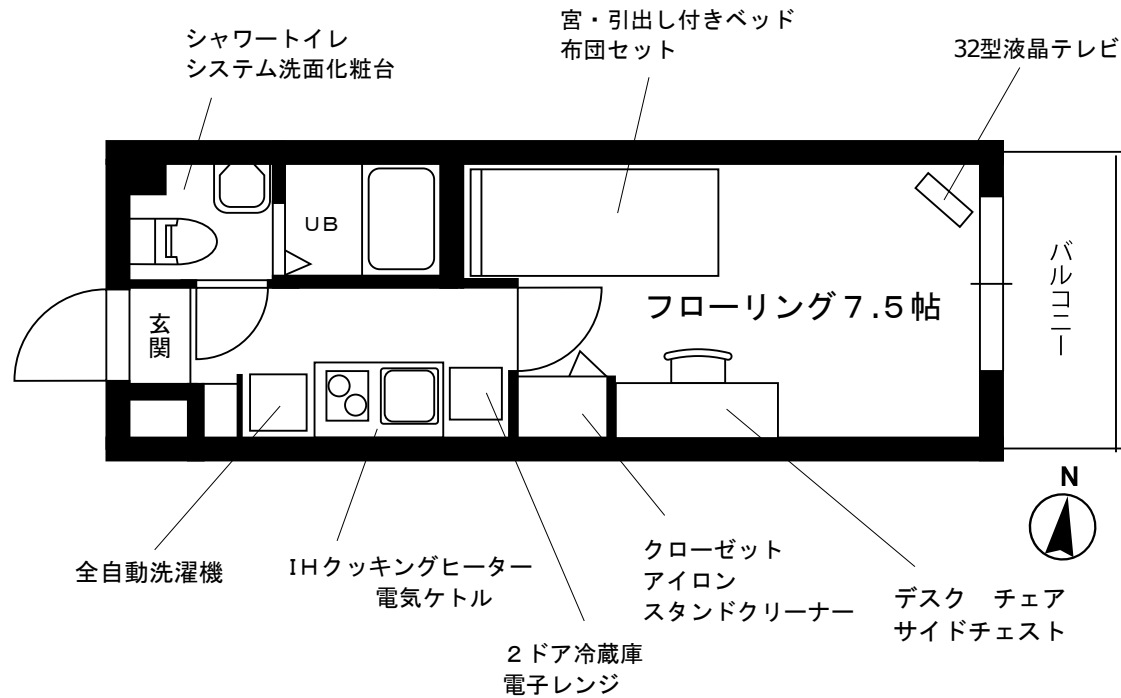

- ★ 液晶テレビ
- ★ 全自動洗濯機
- ★ オートロック
- ★ テレビモニター付インターホン
- ★ BS/110度CS視聴可能

その他の設備、備品の一部をご紹介します

- ・冷暖房エアコン
- ・スタンド型クリーナー ・アイロン
- ・電気ケトル ・ドライヤー
- ・遮光カーテン&レースカーテン

食器、アメニティ用品、洗濯用品等、引越してすぐに必要なものをお部屋にご用意しています。詳しくはホームページをご覧ください。

102号室 (専有面積 23㎡)	賃料	70,000円
	共益費	7,000円

※インターネット・有料チャンネルのご利用には、別途各会社との契約が必要です。
※図面と現況が異なる場合は現況を優先とします。 ※写真の製品とは異なる場合があります。
※個人契約の際は家賃保証会社のご契約が必要となります。