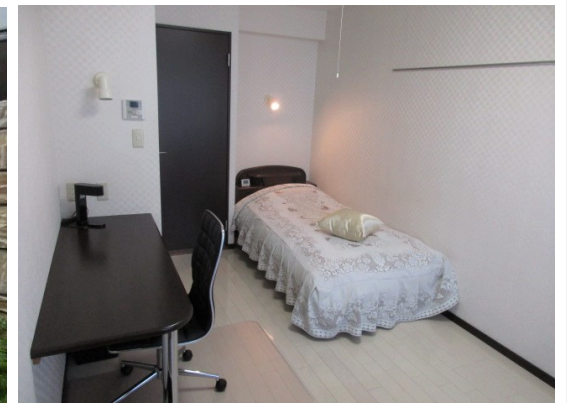

102号室 (専有面積 23㎡)	賃料	70,000円
	共益費	7,000円

※インターネット・有料チャンネルのご利用には、別途各会社との契約が必要です。
 ※図面と現況が異なる場合は現況を優先とします。 ※写真の製品とは異なる場合があります。
 ※個人契約の際は家賃保証会社のご契約が必要となります。

プチグランデリラ外観

室内イメージ

株式会社 プチグランデ

プチグランデシリーズ <https://www.petitgrande.co.jp/>