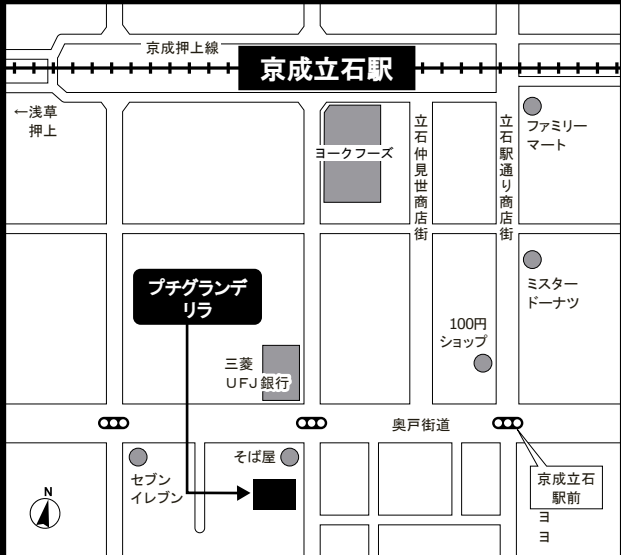

家具・家電付き高級賃貸マンション

プチグランデ リラ

京成押上線『京成立石』駅 徒歩1分

浅草駅まで8分 東京駅まで18分

※乗換時間・待ち時間は含みません。

★ 物件概要

住居表示 / 東京都葛飾区東立石4丁目54番8号
構造規模 / 鉄筋コンクリート造 5階建
竣工 / 平成22年3月
設備 / オートロック・駐輪場
現況 / 入居中
入居可能日 / 令和6年7月30日頃

★ 賃貸条件

賃料 / 70,000円
敷金 / 1ヵ月 礼金 / 1ヵ月
共益費 / 7,000円 契約期間 / 2年間
更新料 / 新賃料の1ヵ月
住宅総合保険 / 17,000円 (2年更新 / 当社指定)

※図面と現況が異なる場合は現況優先とします。 ※インターネット・有料チャンネルのご利用には、別途各会社との契約が必要です。

プチグランデは家具・家電・生活備品30品付き！
レンタル料不要！だから東京への単身赴任の方に最適！！
カバンひとつでお引越できます！