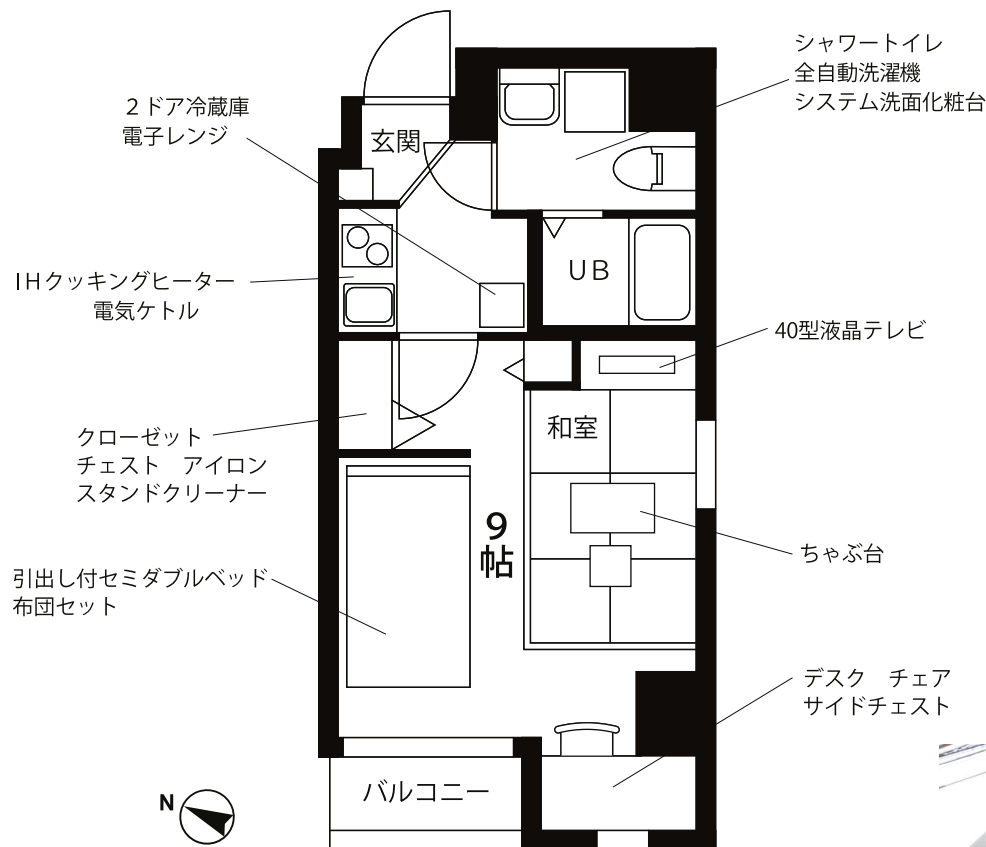

プチグランデは家具・家電・生活備品30品付き！

レンタル料不要！だから東京への単身赴任の方に最適！！

カバンひとつでお引越できます！

301号室
(専有面積 25㎡)

賃料	102,000円
共益費	8,000円

※図面と現況が異なる場合は現況を優先とします。
※インターネット・有料チャンネルのご利用には、別途各会社との契約が必要です。
※個人契約の際は家賃保証会社のご契約が必要となります。

家具・家電付き賃貸マンション

- ★ 40インチ液晶テレビ
- ★ 全自動洗濯機
- ★ セミダブルベッド
- ★ オートロック
- ★ モニター付インターホン
- ★ BS/110度CS視聴可能

その他の設備、備品の一部をご紹介します

- ・冷暖房エアコン
- ・アイロン
- ・スタンド型クリーナー
- ・ドライヤー
- ・電気ケトル
- ・遮光カーテン&レースカーテン

食器、アメニティ用品、洗濯用品等、引越してすぐに必要な物をお部屋にご用意しています。詳しくはプチグランデHPをご覧ください。