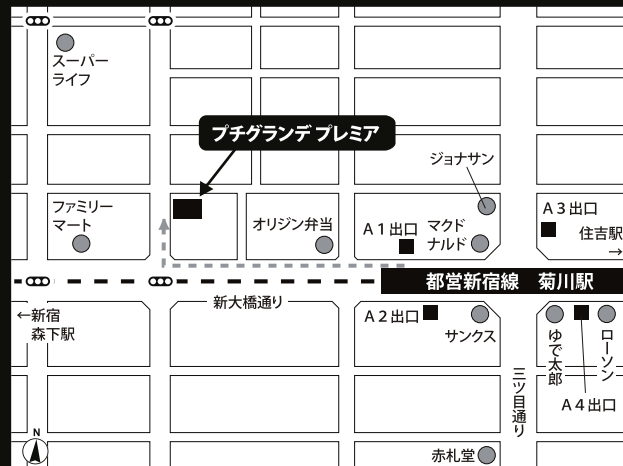

賃貸マンション
家具・家電・和室付き

プチグランデプレミア

都営新宿線 『菊川』駅 徒歩3分

都営大江戸線 『森下』駅 徒歩7分

東京メトロ
半蔵門線 『住吉』駅 徒歩14分

東京駅まで10分
新宿まで乗換えなしで20分

★ 物件概要

住居表示 / 東京都墨田区菊川2丁目10番2号
構造規模 / 鉄筋コンクリート造 8階建
竣工 / 平成24年3月
設備 / オートロック・エレベーター・駐輪場・
宅配ボックス
現況 / 空室
入居可能日 / 即日

★ 賃貸条件

賃料 / 102,000円
敷金 / 1ヵ月 契約期間 / 2年間
礼金 / 1ヵ月 更新料 / 新賃料の1ヵ月
共益費 / 8,000円
住宅総合保険 / 17,000円 (2年更新 / 当社指定)