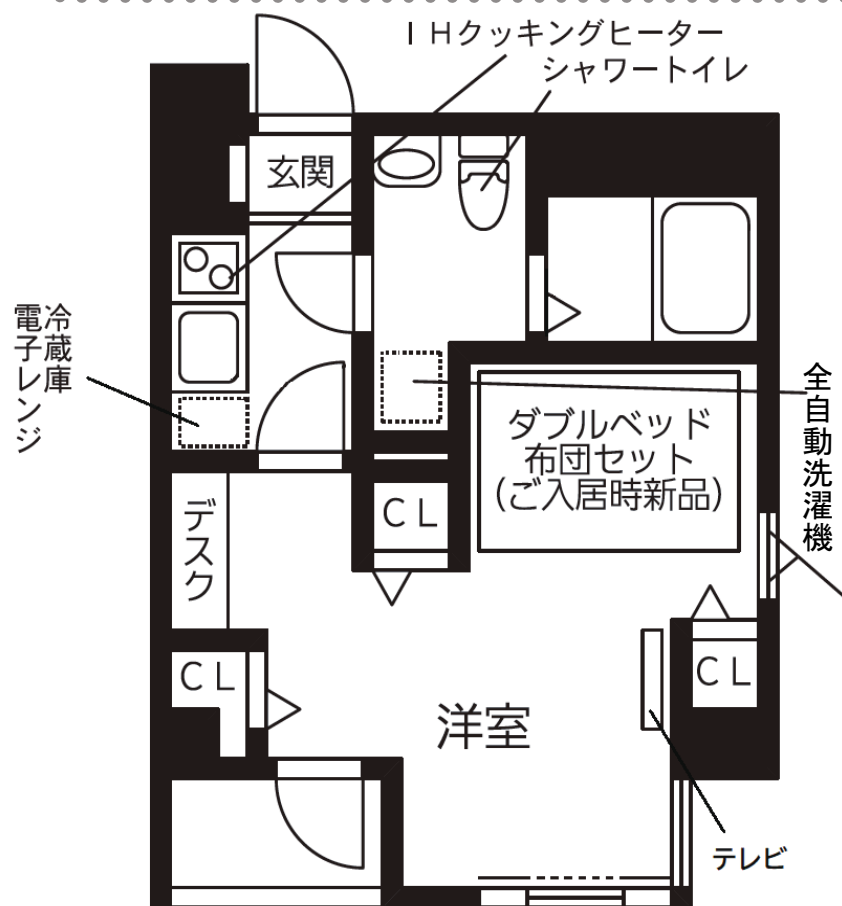

家具・家電付き高級賃貸マンション

プチグランデ ニュアージュ

東京メトロ半蔵門線・都営浅草線・
京成押上線・東武スカイツリーライン
『押上』駅 徒歩5分

東京駅まで半蔵門線+総武線快速で11分
大手町駅までは半蔵門線直通で14分
※乗換時間・待ち時間は含みません。

★物件概要

住居表示 / 東京都墨田区向島3丁目36番15号
構造規模 / 鉄筋コンクリート造6階建
竣工 / 平成28年11月
設備 / オートロック・エレベーター・
防犯カメラ
現況 / 空室
入居可能日 / 即日

★賃貸条件

敷金 / 1ヶ月
礼金 / 1ヶ月
契約期間 / 2年間
更新料 / 新賃料1ヶ月
住宅総合保険 / 17,000円(2年更新/当社指定)

プチグランデは家具・家電・生活備品30品付き!

レンタル料不要! だから東京への単身赴任の方に最適!!
カバンひとつでお引越できます!

602号室 専有面積25.08㎡

賃料 100,000円

共益費 8,000円

家具・家電付き賃貸マンション