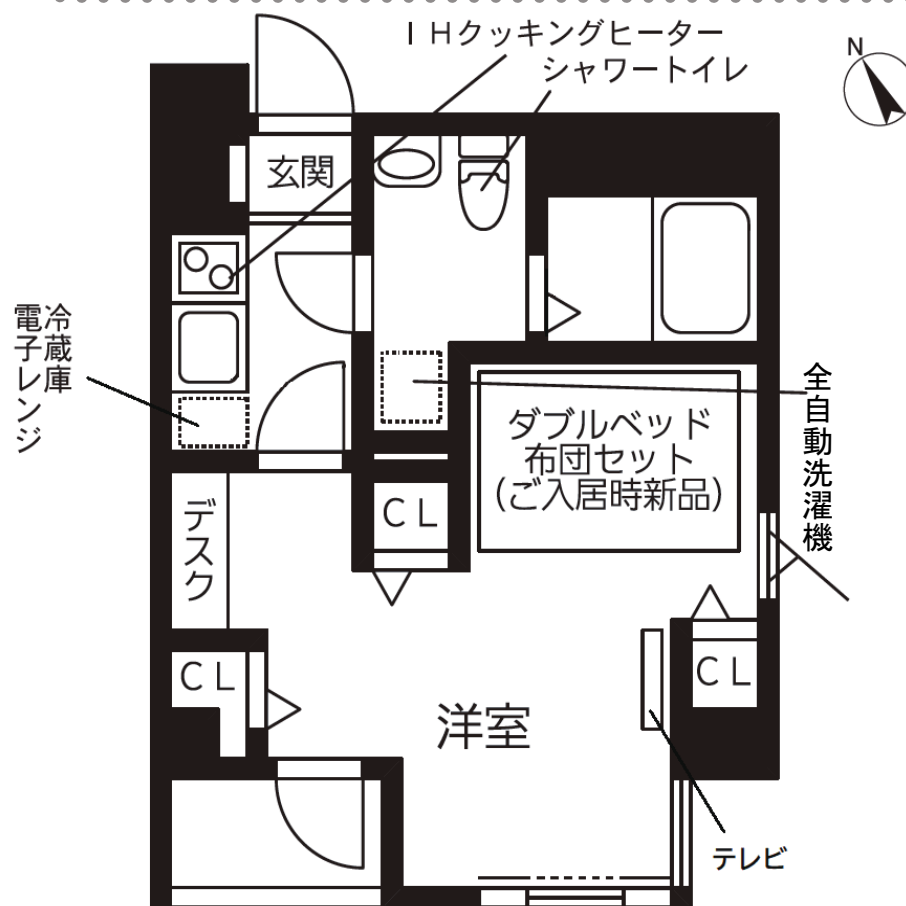

### ★物件概要

住居表示 / 東京都墨田区向島3丁目36番15号  
構造規模 / 鉄筋コンクリート造6階建  
竣工 / 平成28年11月  
設備 / オートロック・エレベーター・  
防犯カメラ  
現況 / 空室  
入居可能日 / 即日

### ★賃貸条件

敷金 / 1ヶ月  
礼金 / 1ヶ月  
契約期間 / 2年間  
更新料 / 新賃料1ヶ月  
住宅総合保険 / 17,000円(2年更新/当社指定)

プチグランデは家具・家電・生活備品30品付き!

レンタル料不要! だから東京への単身赴任の方に最適!!  
カバンひとつでお引越できます!

302号室 専有面積25.08㎡

賃料 98,000円

共益費 8,000円

家具・家電付き賃貸マンション