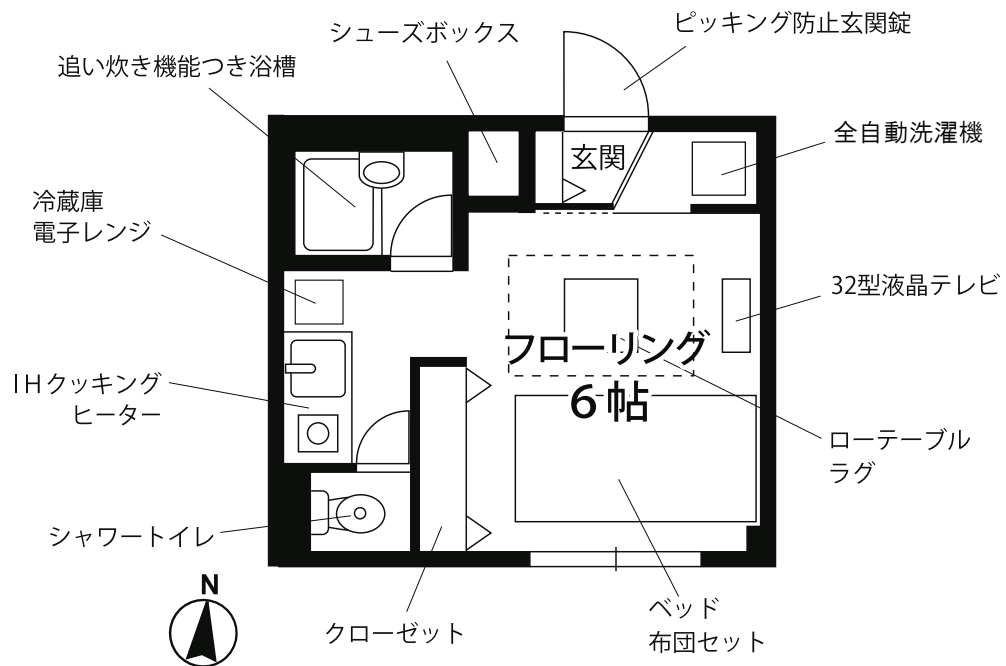

プチグランデは家具・家電+生活備品30品目！
レンタル料不要！だから東京への単身赴任の方に最適！！
カバンひとつでお引越できます！

外観