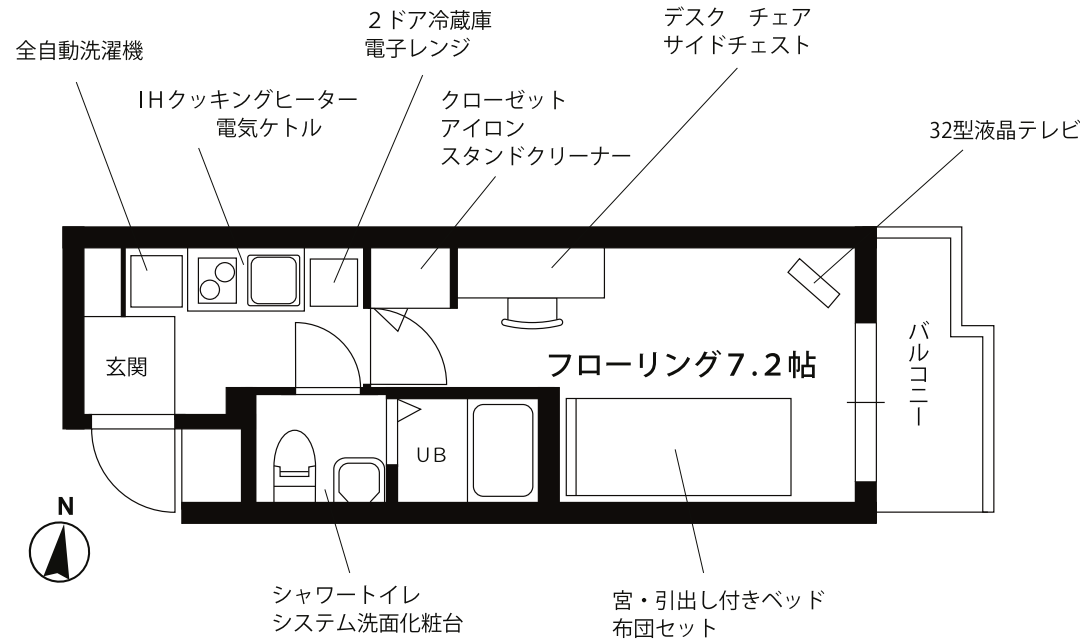

カバンひとつでお引越できます!

その他の設備、備品の一部をご紹介します

- ・冷暖房エアコン
- ・アイロン
- ・スタンダート型クリーナー
- ・ドライヤー
- ・電気ケトル
- ・遮光カーテン、レースカーテン

食器、フライパン、タオル類、アメニティ用品、洗濯用品等、引越しですぐに必要な物をお部屋にご用意しています。くわしくはプチグランデHPをご覧ください。

505号室 (専有面積 22㎡)	賃料	75,000円
	共益費	7,000円