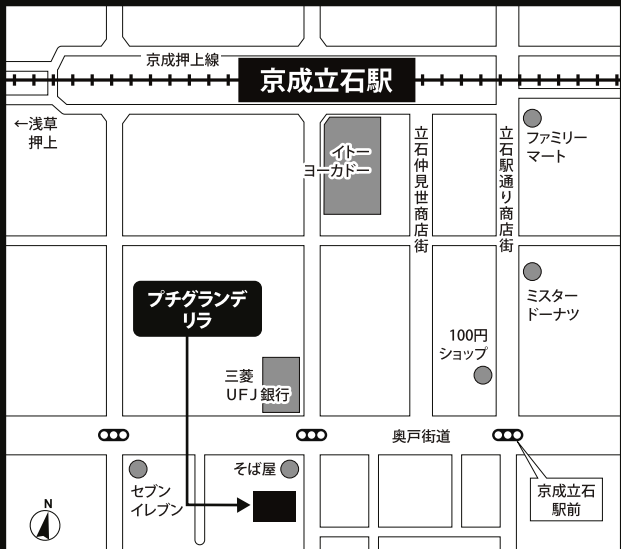

家具・家電付き高級賃貸マンション

プチグランデリラ

京成押上線『京成立石』駅 徒歩1分

浅草駅まで8分 東京駅まで18分

※乗換時間・待ち時間は含みません。

★物件概要

住居表示 / 東京都葛飾区東立石4丁目54番8号
構造規模 / 鉄筋コンクリート造 5階建
竣工 / 平成22年3月
設備 / オートロック・駐輪場
現況 / 空室
入居可能日 / 即日

★賃貸条件

賃料 / 75,000円
敷金 / 1ヵ月 礼金 / 1ヵ月
共益費 / 7,000円 契約期間 / 2年間
更新料 / 新賃料の1ヵ月
住宅総合保険 / 17,000円 (2年更新 / 当社指定)

※図面と現況が異なる場合は現況を優先とします。 ※インターネット・有料チャンネルのご利用には、別途各会社との契約が必要です。