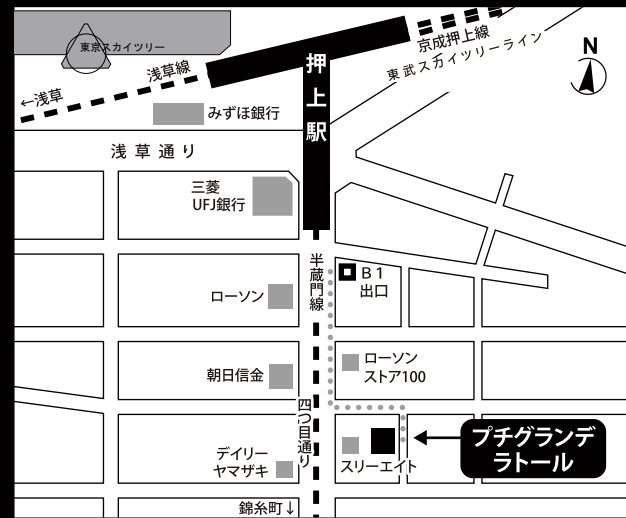

家具・家電付き高級賃貸マンション

プチグランデ ラトール

『押上』駅 徒歩3分

東京メトロ半蔵門線・都営浅草線
京成押上線・東武伊勢崎線

東京駅まで半蔵門線＋総武線快速で11分
大手町駅までは半蔵門線直通で14分

※乗換時間・待ち時間は含みません。

★ 物件概要

住居表示 / 東京都墨田区業平4丁目1番11号
構造規模 / 鉄筋コンクリート造 地上4階建
竣工 / 平成18年2月
設備 / オートロック・屋内駐輪場
現況 / 空室
入居可能日 / 即日

★ 賃貸条件

賃料 / 88,000円
敷金 / 1ヵ月 礼金 / 1ヵ月
共益費 / 5,000円 契約期間 / 2年間
更新料 / 新賃料の1ヵ月
住宅総合保険 / 17,000円 (2年更新/当社指定)