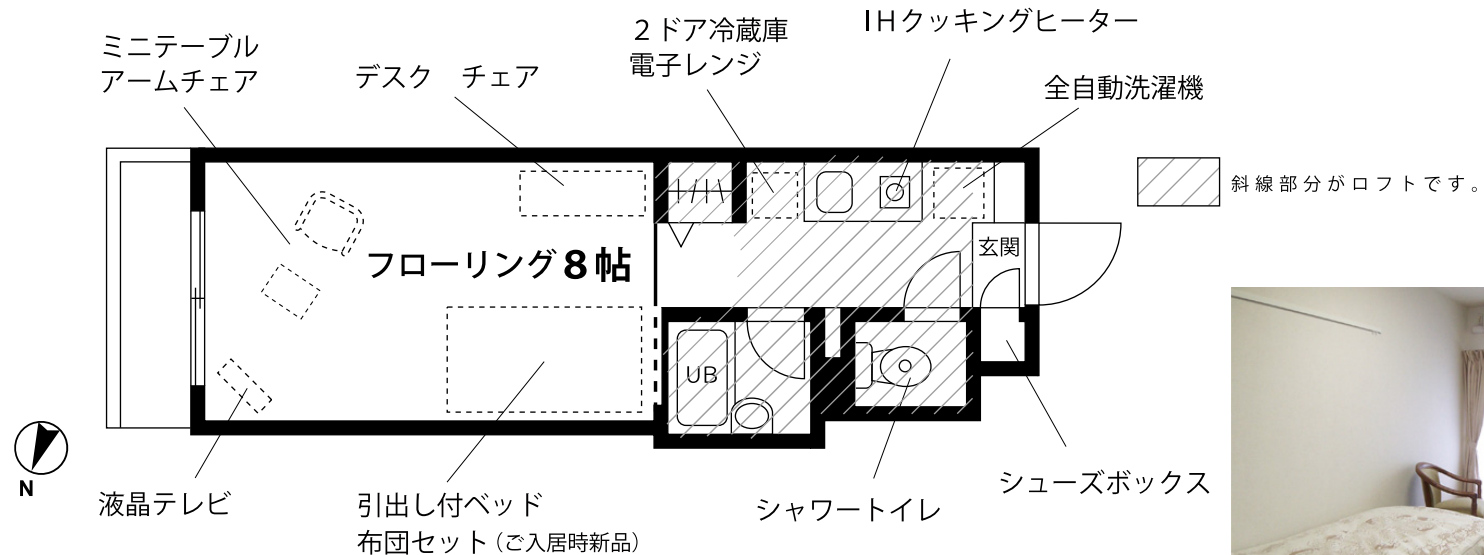

その他の設備、備品の一部をご紹介します

- ・冷暖房エアコン
- ・カーテン
- ・アイロン
- ・ドライヤー
- ・布団セット (ご入居時新品)
- ・スタンド型クリーナー
- ・電気ケトル

食器、アメニティ用品等、引越してすぐに必要なものをお部屋にご用意しています。詳しくはホームページをご覧ください。

401号室 (22.92㎡+ロフト9.07㎡)	賃料	88,000円
	共益費	5,000円

※図面と現況が異なる場合は現況を優先とします。※写真の製品とは異なる場合があります。
※インターネット・有料チャンネルのご利用には、別途各会社との契約が必要です。
※個人契約の際は家賃保証会社のご契約が必要となります。