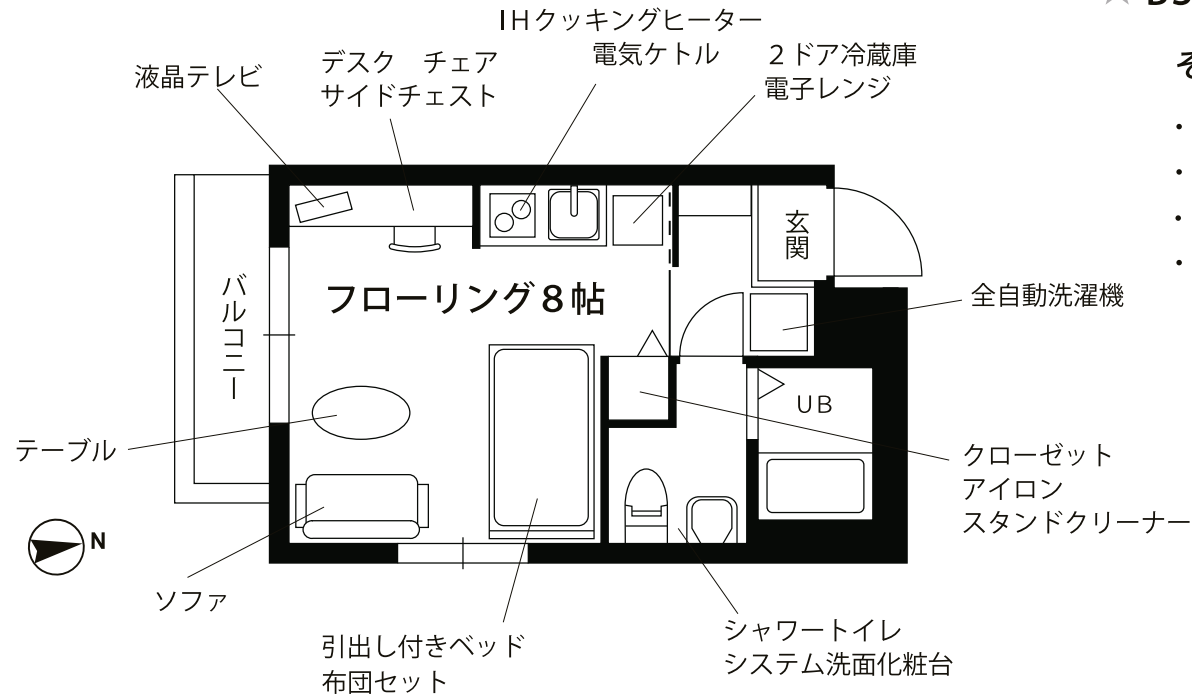

家具・家電付き高級賃貸マンション

プチグランデ パティオ

JR総武線『新小岩』駅 徒歩8分
東京駅まで13分 秋葉原まで14分
※乗換時間・待ち時間は含みません。

★物件概要

住居表示 / 東京都葛飾区新小岩3丁目4番15号
構造規模 / 鉄筋コンクリート造 4階建
竣工 / 平成21年12月
設備 / オートロック・駐輪場
現況 / 空室
入居可能日 / 即日

★賃貸条件

賃料 / 84,000円
敷金 / 1ヵ月 礼金 / 1ヵ月
共益費 / 6,000円 契約期間 / 2年間
更新料 / 新賃料の1ヵ月
住宅総合保険 / 17,000円 (2年更新 / 当社指定)

プチグランデは家具・家電・生活備品30品付き！

レンタル料不要！だから東京への単身赴任の方に最適！！
カバンひとつでお引越できます！

402号室 (専有面積 21㎡)	賃料	84,000円
	共益費	6,000円

食器、アメニティ用品等、
引越してすぐに必要なものをお部屋
にご用意しています。詳しくは
ホームページをご覧ください。

※インターネット・有料チャンネルのご利用には、別途各会社との契約が必要です。
※図面と現況が異なる場合は現況を優先とします。
※写真の製品とは異なる場合があります。 ※個人契約の際は家賃保証会社にて契約が必要となります。

- ★液晶テレビ
- ★全自動洗濯機
- ★オートロック
- ★テレビモニター付インターホン
- ★BS/110度CS視聴可能

その他の設備、備品の一部をご紹介します

- ・冷暖房エアコン
- ・カーテン
- ・ドライヤー
- ・アイロン
- ・布団セット (ご入居時新品)
- ・スタンド型クリーナー
- ・電気ケトル

プチグランデパティオ 外観

室内イメージ

株式会社 プチグランデ

プチグランデシリーズ <https://www.petitgrande.co.jp/>
八丁堀Ⅰ・八丁堀Ⅱ・秋葉原・御茶ノ水・錦糸町・両国Ⅰ・両国Ⅱ・蔵前・押上Ⅰ・押上Ⅱ・押上Ⅲ・押上Ⅳ・亀戸・菊川・新小岩・清澄白河・金町・立石Ⅰ・立石Ⅱ (都内全19棟)