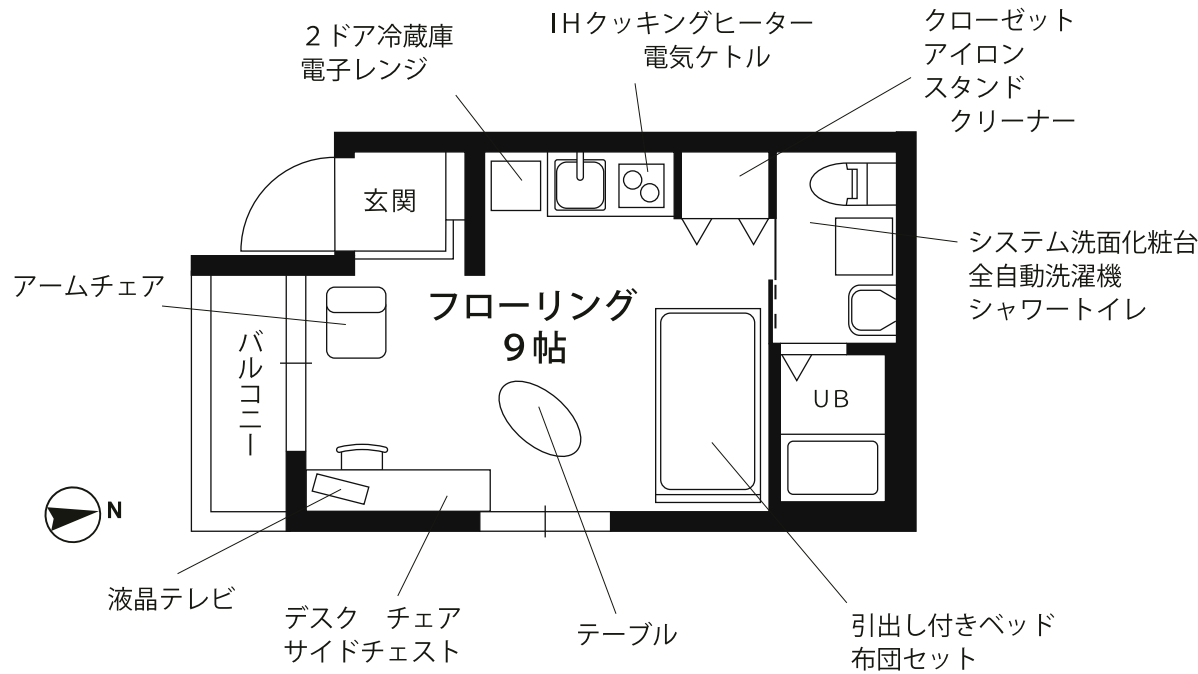

### その他の設備、備品の一部をご紹介します

- ・冷暖房エアコン
- ・布団セット (ご入居時新品)
- ・カーテン
- ・スタンド型クリーナー
- ・アイロン
- ・電気ケトル
- ・ドライヤー

プチグランデパティオ 外観

205号室 (専有面積21㎡)	賃料	82,000円
	共益費	6,000円

食器、アメニティ用品、洗濯用品等、引越してすぐに必要なものをお部屋にご用意しています。詳しくはホームページをご覧ください。