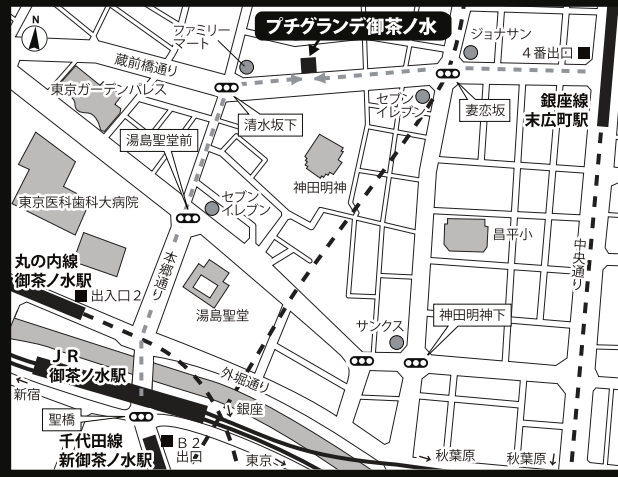

賃貸マンション
家具・家電付

プチグランデ御茶ノ水

東京メトロ『末広町』駅 徒歩4分
銀座線

JR
中央線
総武線 『御茶ノ水』駅 徒歩6分

東京駅まで4分 秋葉原駅まで2分
新橋駅まで10分 新宿駅まで20分

★物件概要

住居表示 / 東京都文京区湯島3丁目1番2号
構造規模 / 鉄筋コンクリート造 10階建
竣工 / 平成24年8月
設備 / オートロック・宅配ボックス・駐輪場・エレベーター
現況 / 空室
入居可能日 / 即日

★賃貸条件

賃料 / 119,000円
敷金 / 1ヵ月 礼金 / 1ヵ月
契約期間 / 2年間 更新料 / 新賃料の1ヵ月
共益費 / 8,000円
住宅総合保険 / 17,000円 (2年更新/当社指定)