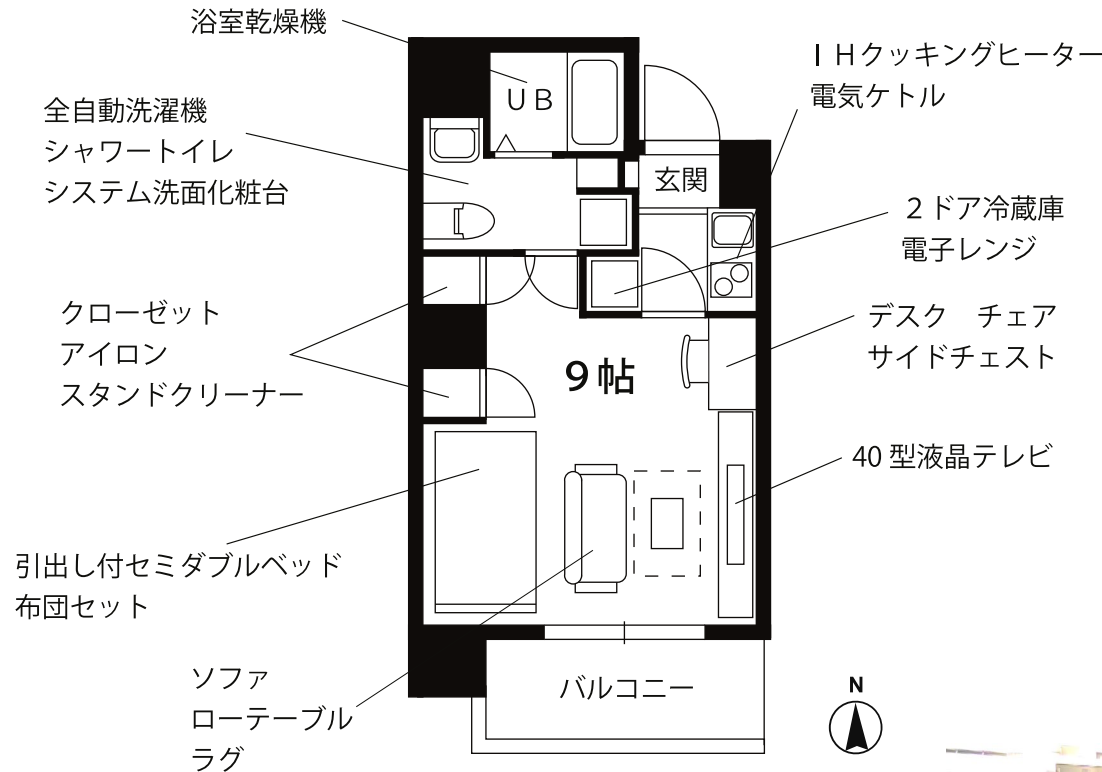

賃貸マンション
家具・家電付

プチグランデ御茶ノ水

東京メトロ『末広町』駅 徒歩4分
銀座線

JR
中央線
総武線 『御茶ノ水』駅 徒歩6分

東京駅まで4分 秋葉原駅まで2分
新橋駅まで10分 新宿駅まで20分

★物件概要

住居表示 / 東京都文京区湯島3丁目1番2号
構造規模 / 鉄筋コンクリート造 10階建
竣工 / 平成24年8月
設備 / オートロック・宅配ボックス・駐輪場・エレベーター
現況 / 空室
入居可能日 / 即日

★賃貸条件

賃料 / 119,000円
敷金 / 1ヵ月 礼金 / 1ヵ月
契約期間 / 2年間 更新料 / 新賃料の1ヵ月
共益費 / 8,000円
住宅総合保険 / 17,000円 (2年更新/当社指定)

プチグランデは家具・家電・生活備品 30品付き!

レンタル料不要! だから東京への単身赴任の方に最適!!

カバンひとつでお引越できます!

901号室
(専有面積 26.33㎡)

賃料	119,000円
共益費	8,000円

※図面と現況が異なる場合は現況を優先とします。
※インターネット・有料チャンネルのご利用には、別途各会社との契約が必要です。
※個人契約の際は家賃保証会社のご契約が必要となります。

家具・家電付き賃貸マンション

- ★40インチ液晶テレビ
- ★全自動洗濯機
- ★セミダブルベッド
- ★オートロック
- ★モニター付インターホン
- ★BS/110度CS視聴可能

その他の設備、備品の一部をご紹介します