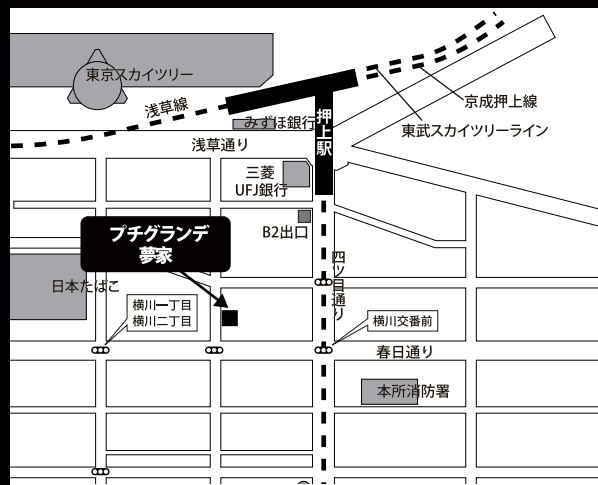

家具・家電・サービスアパートメント

プチグランデ夢家

半蔵門線『押上』駅 徒歩5分
浅草線 (B2出口)

JR総武線『錦糸町』駅 徒歩12分
半蔵門線

★物件概要

住居表示 / 東京都墨田区横川3丁目13番4号
構造規模 / 鉄筋コンクリート造7階建
竣工 / 令和2年10月
設備 / オートロック・宅配ボックス
エレベーター・防犯カメラ
入居可能日 / 即日

★賃貸条件

敷金 / 1ヵ月 礼金 / 1ヵ月
共益費 / 8,000円 契約期間 / 2年間
更新料 / 新賃料の1ヵ月
住宅総合保険 / 17,000円 (2年更新 / 当社指定)