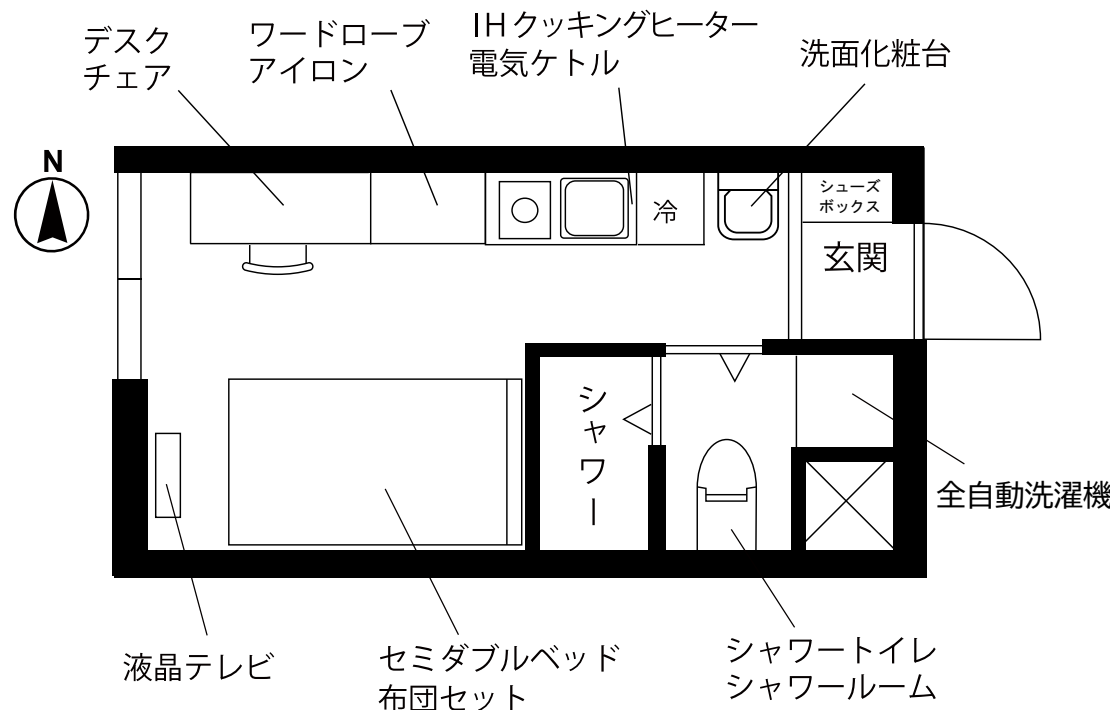

家具・家電・サービスアパートメント

プチグランデ夢家

半蔵門線『押上』駅 徒歩5分
浅草線 (B2出口)

JR総武線『錦糸町』駅 徒歩12分
半蔵門線

★物件概要

住居表示 / 東京都墨田区横川3丁目13番4号
構造規模 / 鉄筋コンクリート造7階建
竣工 / 令和2年10月
設備 / オートロック・宅配ボックス
エレベーター・防犯カメラ
入居可能日 / 即日

★賃貸条件

敷金 / 1ヵ月 礼金 / 1ヵ月
共益費 / 8,000円 契約期間 / 2年間
更新料 / 新賃料の1ヵ月
住宅総合保険 / 17,000円 (2年更新 / 当社指定)

- ★ミニキッチン
- ★シャワートイレ
- ★オートロック
- ★宅配ボックス

その他の設備、備品の一部をご紹介します

- ・冷暖房エアコン
- ・カーテン
- ・アイロン
- ・ドライヤー
- ・布団セット
- ・スティッククリーナー
- ・電気ケトル

601号室 (専有面積13.75㎡)	賃料	75,000円
	共益費	8,000円

食器、アメニティ用品、洗濯用品等、引越してすぐに必要なものをお部屋にご用意しています
詳しくはホームページをご覧ください。