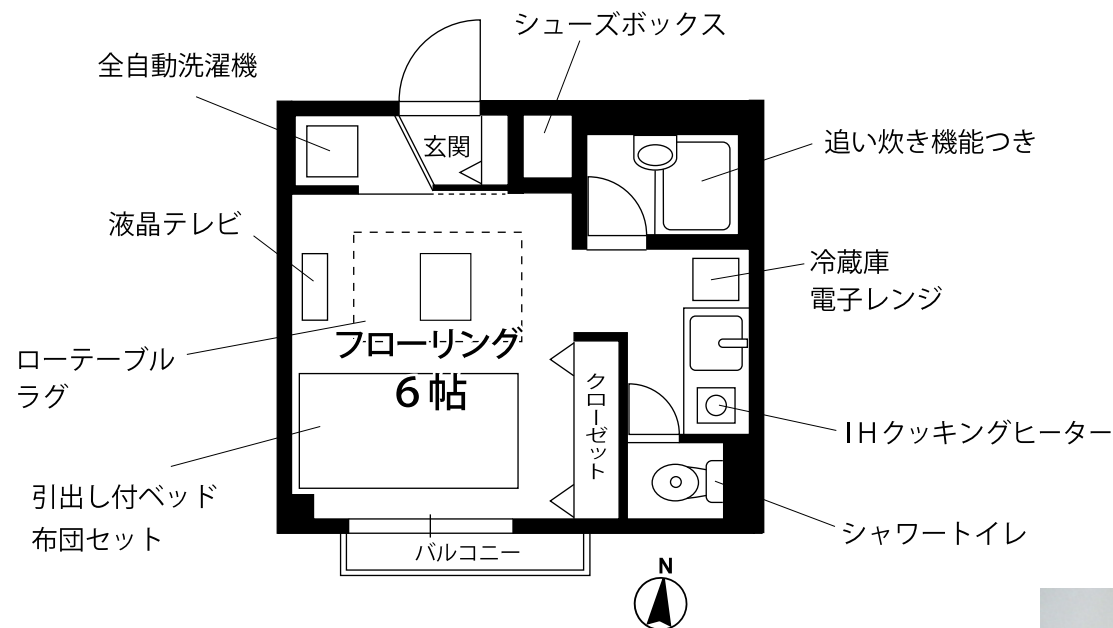

プチグランデは家具・家電+生活備品30品目!

レンタル料不要! だから東京への単身赴任の方に最適!!
カバンひとつでお引越できます!

その他の設備、備品の一部をご紹介します

- ・冷暖房エアコン
- ・アイロン
- ・スタンド型クリーナー
- ・ドライヤー
- ・電気ケトル

102号室 (専有面積 18.86㎡)

賃料	60,000円
共益費	5,000円

食器、アメニティ用品等、引越してすぐに必要なものをお部屋にご用意しています。詳しくはホームページをご覧ください。

- ★インターネット無料(jcom NET)
- ★32型液晶テレビ
- ★全自動洗濯機
- ★南向き日当たり良好