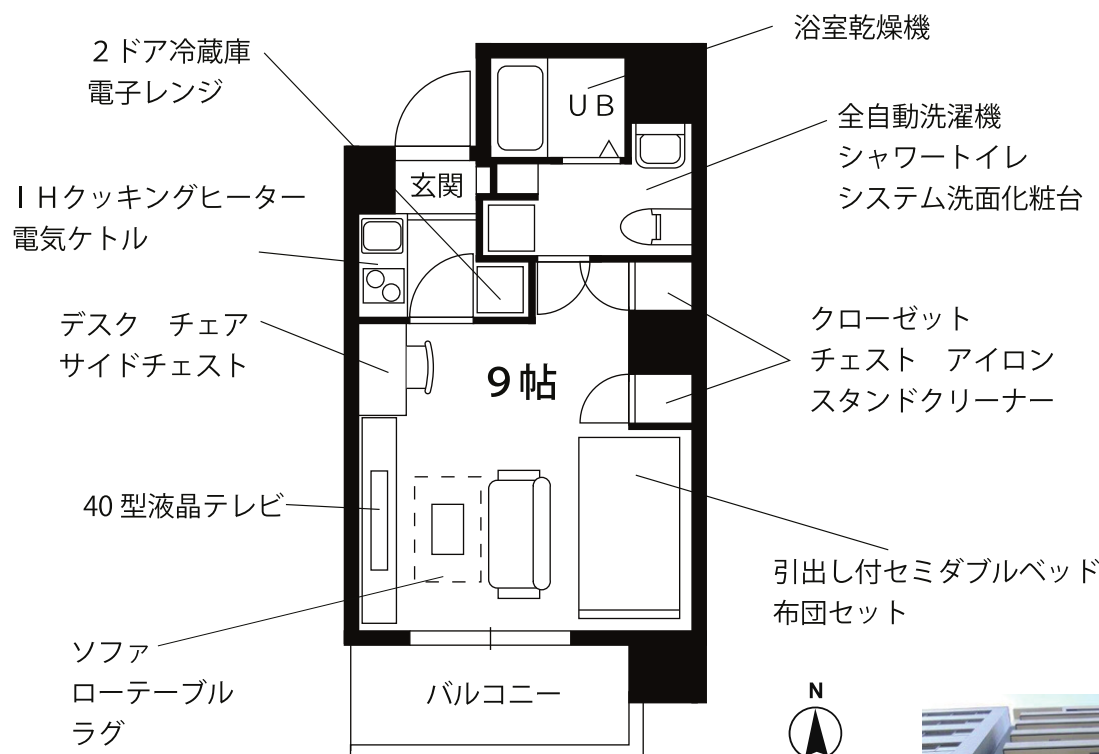

賃貸マンション
家具・家電付き

プチグランデ御茶ノ水

東京メトロ『末広町』駅 徒歩4分
銀座線

JR
中央線
総武線 『御茶ノ水』駅 徒歩6分

東京駅まで4分 秋葉原駅まで2分
新橋駅まで10分 新宿駅まで20分

★物件概要

住居表示 / 東京都文京区湯島3丁目1番2号
構造規模 / 鉄筋コンクリート造 10階建
竣工 / 平成24年8月
設備 / オートロック・エレベーター・駐輪場
宅配ボックス
現況 / 空室
入居可能日 / 令和6年4月11日頃

★賃貸条件

賃料 / 110,000円
敷金 / 1ヵ月 礼金 / 1ヵ月
契約期間 / 2年間 更新料 / 新賃料の1ヵ月
共益費 / 8,000円
住宅総合保険 / 17,000円 (2年更新/当社指定)

プチグランデは家具・家電・生活備品 30品付き!

レンタル料不要! だから東京への単身赴任の方に最適!!

カバンひとつでお引越できます!

202号室 (専有面積 26.33㎡)	賃料	110,000円
	共益費	8,000円

※図面と現況が異なる場合は現況を優先とします。
※インターネット・有料チャンネルのご利用には、別途各会社との契約が必要です。
※個人契約の際は家賃保証会社のご契約が必要となります。

家具・家電付き賃貸マンション

- ★40インチ液晶テレビ
- ★全自動洗濯機
- ★セミダブルベッド
- ★オートロック
- ★モニター付インターホン
- ★BS/110度CS視聴可能

その他の設備、備品の一部をご紹介します