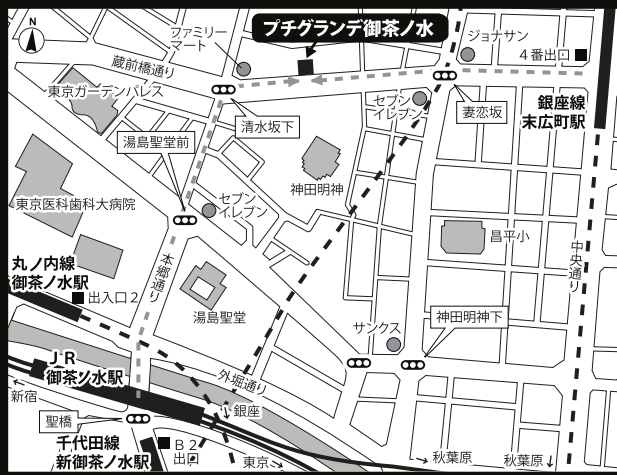

賃貸マンション
家具・家電付き

プチグランデ御茶ノ水

東京メトロ『末広町』駅 徒歩4分
銀座線

JR
中央線
総武線 『御茶ノ水』駅 徒歩6分

東京駅まで4分 秋葉原駅まで2分
新橋駅まで10分 新宿駅まで20分

★物件概要

住居表示 / 東京都文京区湯島3丁目1番2号
構造規模 / 鉄筋コンクリート造 10階建
竣工 / 平成24年8月
設備 / オートロック・エレベーター・駐輪場
宅配ボックス
現況 / 空室
入居可能日 / 令和6年4月11日頃

★賃貸条件

賃料 / 110,000円
敷金 / 1ヵ月 礼金 / 1ヵ月
契約期間 / 2年間 更新料 / 新賃料の1ヵ月
共益費 / 8,000円
住宅総合保険 / 17,000円 (2年更新/当社指定)