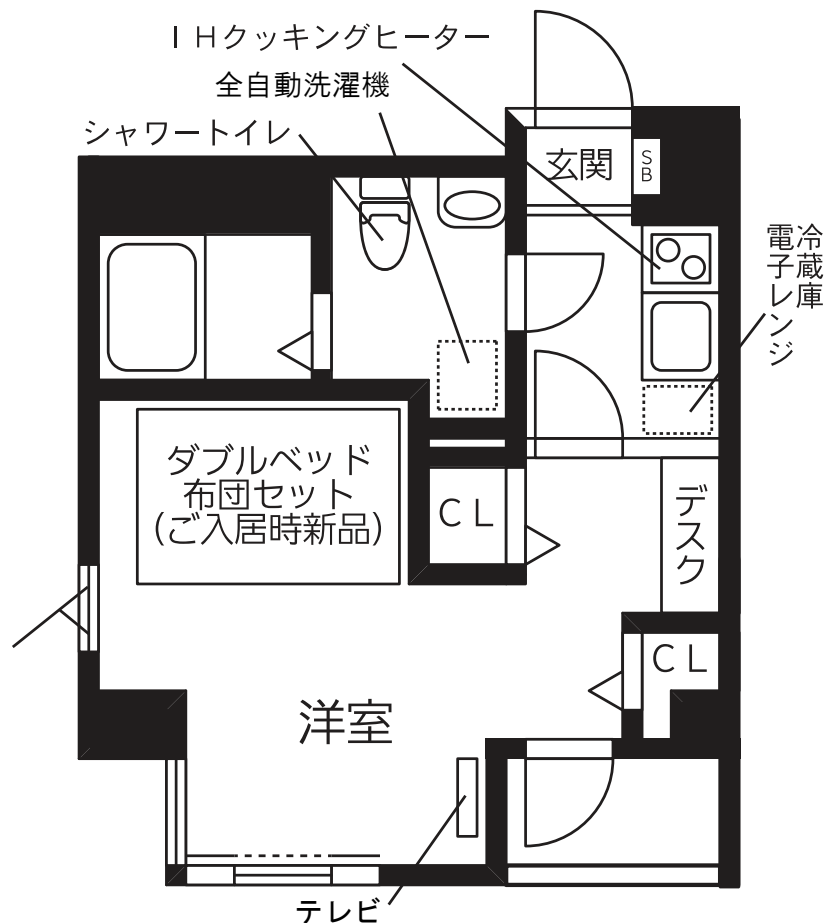

プチグランデは家具・家電・生活備品30品付き!

レンタル料不要! だから東京への単身赴任の方に最適!!
カバンひとつでお引越できます!