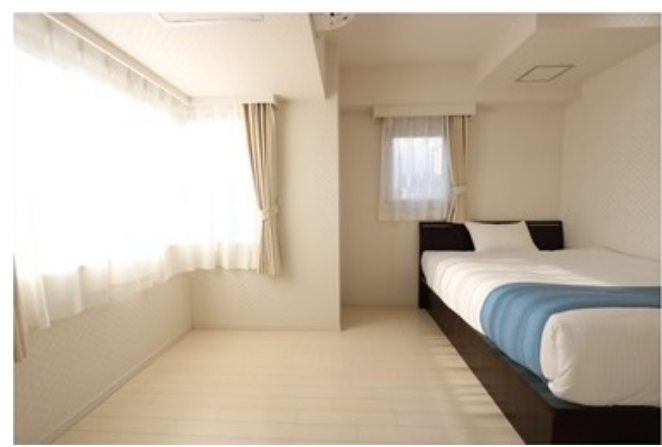

プチグランデは家具・家電・生活備品30品付き!

レンタル料不要! だから東京への単身赴任の方に最適!!
カバンひとつでお引越できます!