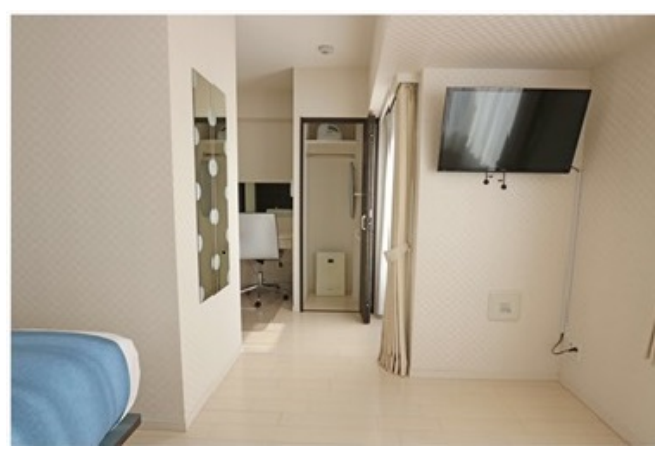

プチグランデは家具・家電・生活備品30品付き!

レンタル料不要! だから東京への単身赴任の方に最適!!
カバンひとつでお引越できます!