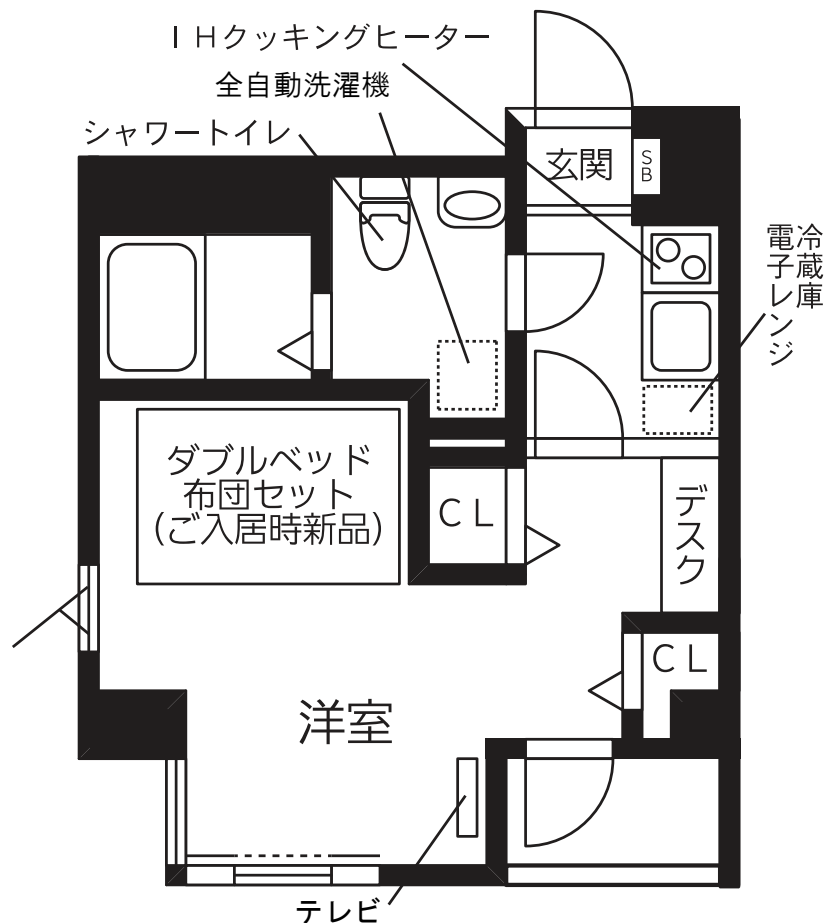

家具・家電付き高級賃貸マンション

プチグランデ ニュアージュ

東京メトロ半蔵門線・都営浅草線・
京成押上線・東武スカイツリーライン
『押上』駅 徒歩5分

東京駅まで半蔵門線+総武線快速で11分
大手町駅までは半蔵門線直通で14分
※乗換時間・待ち時間は含みません。

★物件概要

住居表示 / 東京都墨田区向島3丁目36番15号
構造規模 / 鉄筋コンクリート造6階建
竣工 / 平成28年11月
設備 / オートロック・エレベーター・
防犯カメラ
現況 / 空室
入居可能日 / 即日

★賃貸条件

敷金 / 1ヶ月
礼金 / 1ヶ月
契約期間 / 2年間
更新料 / 新賃料1ヶ月
住宅総合保険 / 17,000円(2年更新/当社指定)

プチグランデは家具・家電・生活備品30品付き!

レンタル料不要! だから東京への単身赴任の方に最適!!
カバンひとつでお引越できます!

- ★インターネット無料
- ★テレビモニター付き
- ★オートロック
- ★防犯カメラ

401号室 専有面積25.05㎡	
賃料	98,000円
共益費	8,000円