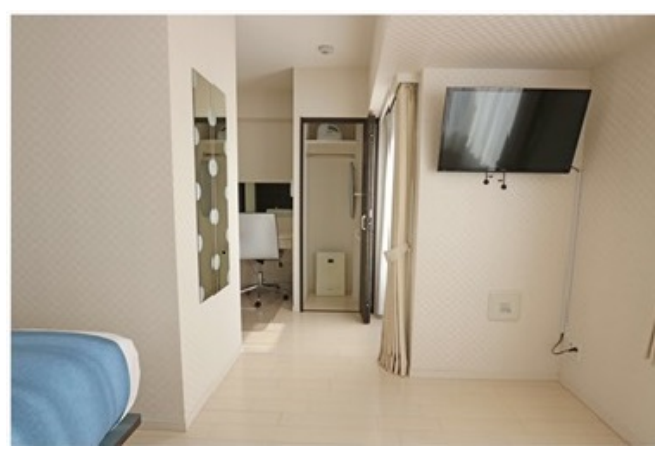

★賃貸条件

敷金 / 1ヶ月
礼金 / 1ヶ月
契約期間 / 2年間
更新料 / 新賃料1ヶ月
住宅総合保険 / 17,000円(2年更新/当社指定)

プチグランデは家具・家電・生活備品30品付き!

レンタル料不要! だから東京への単身赴任の方に最適!!
カバンひとつでお引越できます!

- ★インターネット無料
- ★テレビモニター付き
- ★オートロック
- ★防犯カメラ

401号室 専有面積25.05㎡	
賃料	98,000円
共益費	8,000円