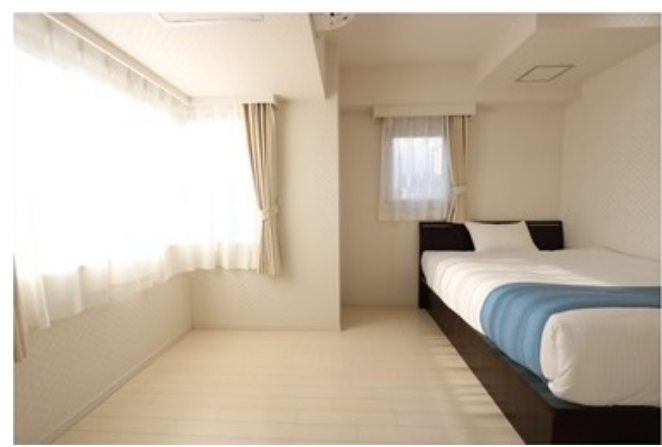

家具・家電付き高級賃貸マンション

プチグランデ ニュアージュ

東京メトロ半蔵門線・都営浅草線・
京成押上線・東武スカイツリーライン
『押上』駅 徒歩5分

東京駅まで半蔵門線+総武線快速で11分
大手町駅までは半蔵門線直通で14分
※乗換時間・待ち時間は含みません。

★物件概要

住居表示 / 東京都墨田区向島3丁目36番15号
構造規模 / 鉄筋コンクリート造6階建
竣工 / 平成28年11月
設備 / オートロック・エレベーター・
防犯カメラ
現況 / 空室
入居可能日 / 即日

★賃貸条件

敷金 / 1ヶ月
礼金 / 1ヶ月
契約期間 / 2年間
更新料 / 新賃料1ヶ月
住宅総合保険 / 17,000円(2年更新/当社指定)

プチグランデは家具・家電・生活備品30品付き!

レンタル料不要! だから東京への単身赴任の方に最適!!
カバンひとつでお引越できます!

- ★インターネット無料
- ★テレビモニター付き
- ★オートロック
- ★防犯カメラ

401号室 専有面積25.05㎡	
賃料	98,000円
共益費	8,000円