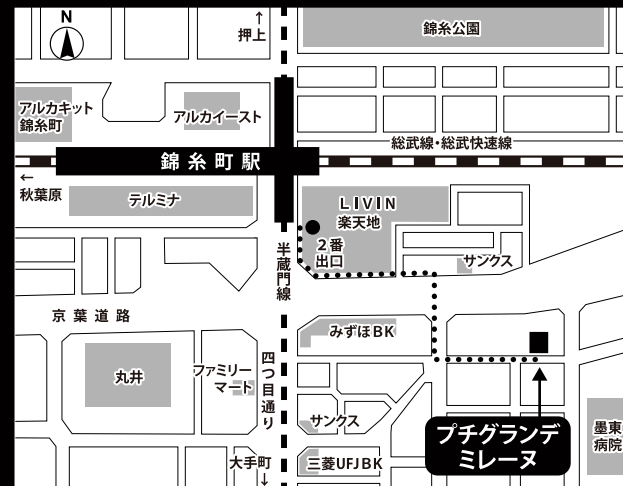

家具・家電付き高級賃貸マンション

プチグランデ ミレーヌ

『錦糸町』駅 徒歩3分

JR総武線・東京メトロ半蔵門線

東京駅まで総武線快速で9分

大手町駅まで半蔵門線で12分

※乗換時間・待ち時間は含みません。

★ 物件概要

住居表示 / 東京都墨田区江東橋4丁目25番14号

構造規模 / 鉄筋コンクリート造 地上10階建

竣工 / 平成18年3月

設備 / エレベーター・オートロック・駐輪場・
宅配ボックス

現況 / 空室

入居可能日 / 即日

★ 賃貸条件

賃料 / 101,000円

敷金 / 1ヵ月 礼金 / 1ヶ月

共益費 / 10,000円 契約期間 / 2年間

更新料 / 新賃料の1ヵ月

住宅総合保険 / 17,000円 (2年更新 / 当社指定)