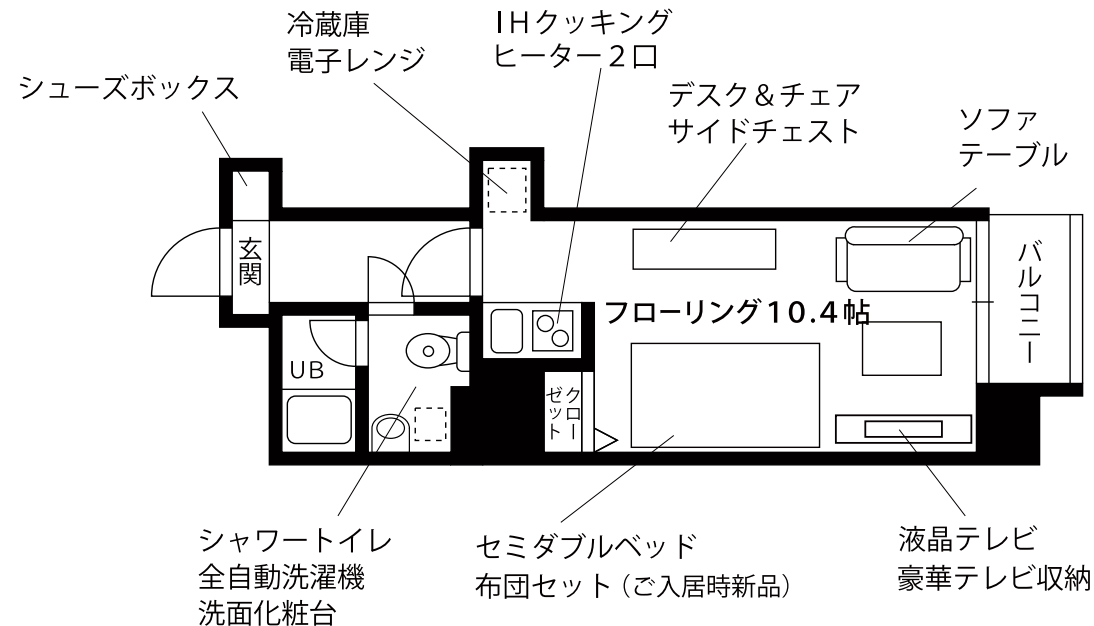

プチグランデは家具・家電+生活備品30品目!

レンタル料不要! だから東京への単身赴任の方に最適!!

カバンひとつでお引越できます!

その他の設備、備品の一部をご紹介します

- ・冷暖房エアコン
- ・掃除機
- ・電気ケトル
- ・遮光カーテン&レースカーテン
- ・アイロン
- ・ドライヤー

食器、タオル類、アメニティ用品、洗濯用品等、引越してすぐに必要な物をお部屋にご用意しています。詳しくはプチグランデHPをご覧ください。

401号室 (専有面積 27.33㎡)	賃料	101,000円
	共益費	10,000円

※図面と現況が異なる場合は現況を優先とします。 ※写真の製品とは異なる場合があります。
※インターネット・有料チャンネルのご利用には、別途各会社との契約が必要です。
※個人契約の際は家賃保証会社のご契約が必要となります。

- ★ テレビモニター付きインターホン
- ★ 防犯カメラ
- ★ 宅配ボックス
- ★ 屋内駐輪場
- ★ オートロック
- ★ 南向きバルコニーで日当たり良好