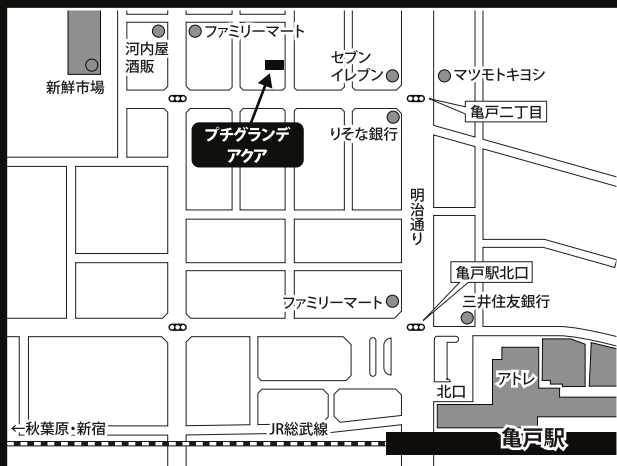

家具・家電・インターネット付き
高級賃貸マンション

プチグランデアクア

JR総武線『亀戸』駅 徒歩4分
東京駅まで11分 秋葉原駅まで9分

★ 物件概要

住居表示 / 東京都江東区亀戸2丁目34番8号
構造規模 / 鉄筋コンクリート造 8階建
竣工 / 平成27年2月
設備 / オートロック・宅配ボックス・エレベーター
現況 / 空室
入居可能日 / 令和6年5月11日頃

★ 賃貸条件

賃料 / 88,000円
敷金 / 1ヵ月 礼金 / 1ヵ月
契約期間 / 2年間
共益費 / 8,000円
更新料 / 新賃料の1ヵ月
住宅総合保険 / 17,000円 (2年更新 / 当社指定)