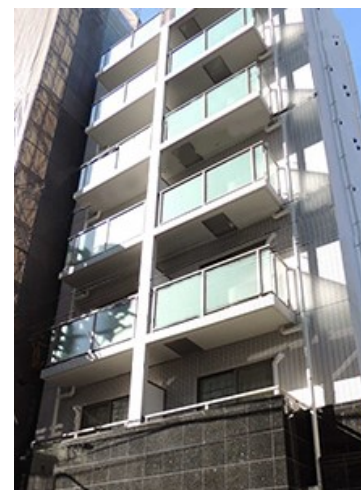

プチグランデアクア外観