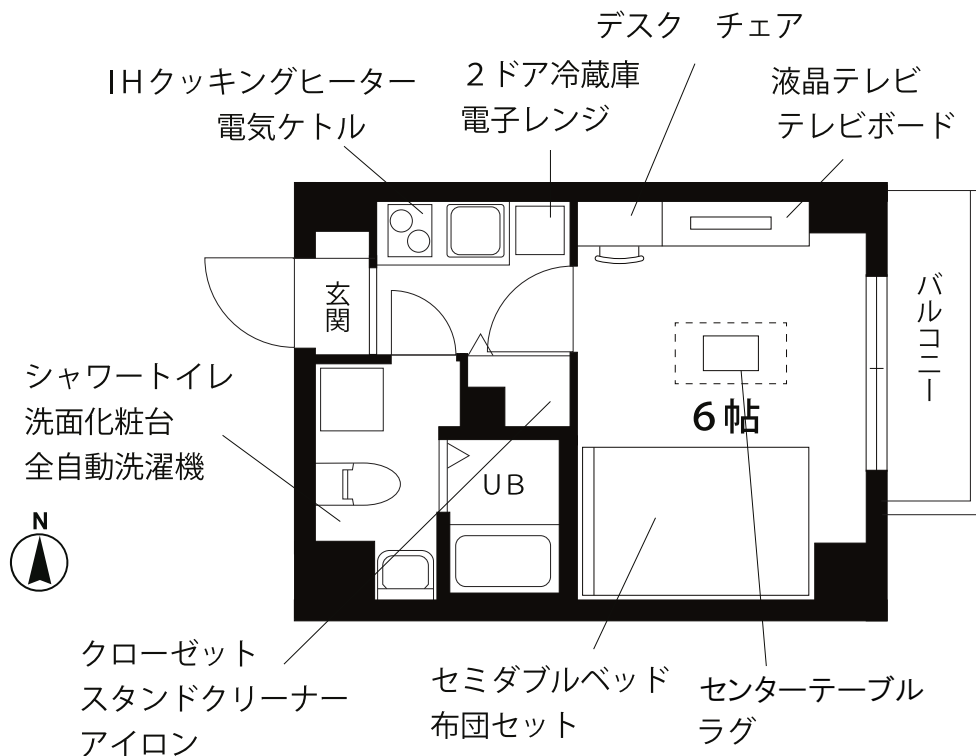

プチグランデは家具・家電・生活備品30品付き！
レンタル料不要！だから東京への単身赴任の方に最適！！
カバンひとつでお引越できます！

家具・家電・インターネット付き賃貸マンション

- ★ 液晶テレビ
- ★ 全自動洗濯機
- ★ セミダブルベッド
- ★ オートロック
- ★ モニター付インターホン
- ★ BS/110度CS視聴可能
- ★ 通信速度最大200Mbpsの高速インターネットの利用無料

その他の設備、備品の一部をご紹介します

- ・冷暖房エアコン
- ・カーテン
- ・ドライヤー
- ・アイロン
- ・布団セット (ご入居時新品)
- ・スタンド型クリーナー
- ・電気ケトル

食器、アメニティ用品、洗濯用品等引越してすぐに必要なものをお部屋にご用意しています。詳しくはホームページをご覧ください。

702号室 (専有面積19.89㎡)	賃料	88,000円
	共益費	8,000円

※図面と現況が異なる場合は現況を優先とします。
※有料チャンネルのご利用には、別途各会社との契約が必要です。
※個人契約の際は家賃保証会社のご契約が必要となります。