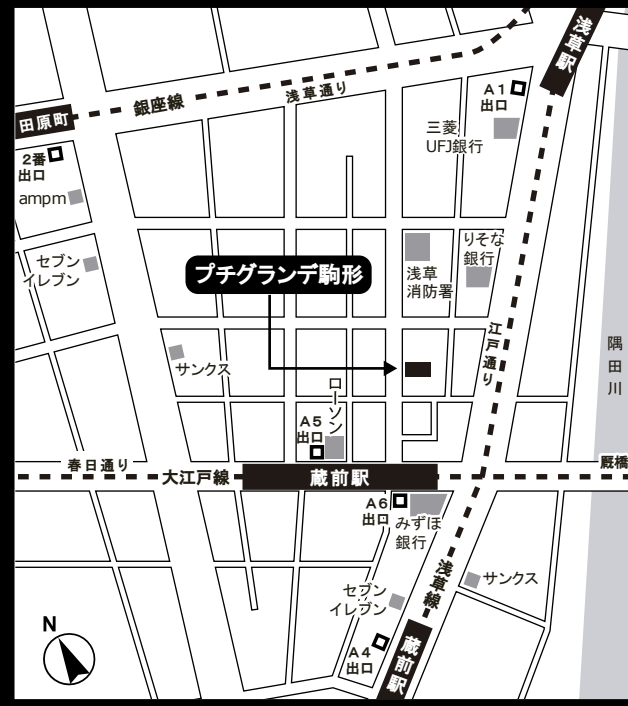

家具・家電付き高級賃貸マンション

プチグランデ駒形

大江戸線『蔵前』駅徒歩2分

浅草線『浅草』駅徒歩5分

銀座線『田原町』駅徒歩7分

東京駅まで10分 銀座線利用 上野で京浜東北線快速に乗換え

大手町駅まで10分 浅草線利用 日本橋で東西線に乗換え

※乗換時間・待ち時間は含みません。

★物件概要

住居表示 / 東京都台東区駒形1丁目2番5号
構造規模 / 鉄骨造8階建
竣工 / 平成16年3月
設備 / エレベーター・オートロック・宅配ボックス・駐輪場(駐車場無)
現況 / 空室
入居可能日 / 即日