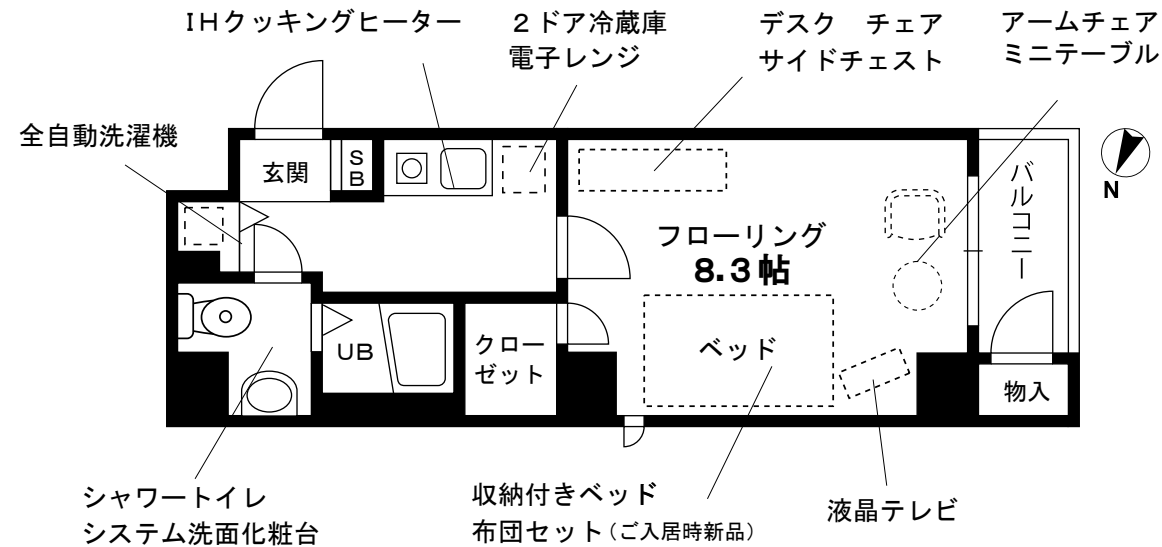

★物件概要

住居表示 / 東京都台東区駒形1丁目2番5号
 構造規模 / 鉄骨造8階建
 竣工 / 平成16年3月
 設備 / エレベーター・オートロック・宅配ボックス・駐輪場(駐車場無)
 現況 / 空室
 入居可能日 / 即日

プチグランデは家具・家電+生活備品 30品目!

レンタル料不要! だから東京への単身赴任の方に最適!!

カバンひとつでお引越できます!

- ★ダブルロック +サムターン回し防止カバー
- ★オートロック
- ★宅配ボックス ★屋内駐輪場

プチグランデ駒形 外観写真

その他の設備、備品の一部をご紹介します

- ・冷暖房エアコン
 - ・電気ケトル
 - ・照明器具
 - ・アイロン
 - ・スタンド型クリーナー
 - ・ドライヤー
 - ・遮光カーテン&レースカーテン
- 食器、アメニティ用品、洗濯用品等、引越してすぐに必要なものをお部屋にご用意しています。詳しくはホームページをご覧ください。

401号室	
専有面積26.78㎡	
賃料	98,000円
共益費	8,000円