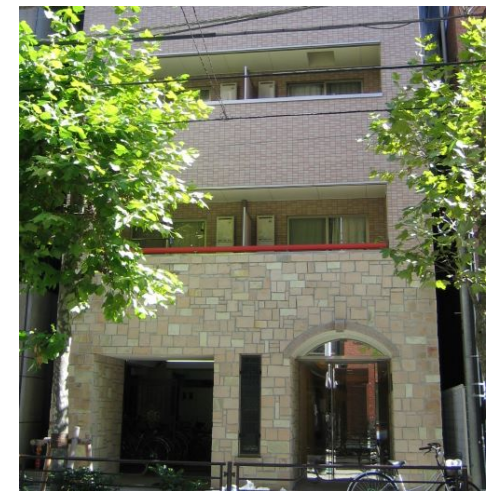

家具・家電付き高級賃貸マンション

プチグランデ駒形

大江戸線『蔵前』駅徒歩2分

浅草線『浅草』駅徒歩5分

銀座線『田原町』駅徒歩7分

東京駅まで10分 銀座線利用 上野で京浜東北線快速に乗換え

大手町駅まで10分 浅草線利用 日本橋で東西線に乗換え

※乗換時間・待ち時間は含みません。

★物件概要

住居表示 / 東京都台東区駒形1丁目2番5号
 構造規模 / 鉄骨造8階建
 竣工 / 平成16年3月
 設備 / エレベーター・オートロック・宅配ボックス・駐輪場(駐車場無)
 現況 / 空室
 入居可能日 / 即日

プチグランデは家具・家電+生活備品 30品目!

レンタル料不要! だから東京への単身赴任の方に最適!!

カバンひとつでお引越できます!

- ★ダブルロック +サムターン回し防止カバー
- ★オートロック
- ★宅配ボックス ★屋内駐輪場