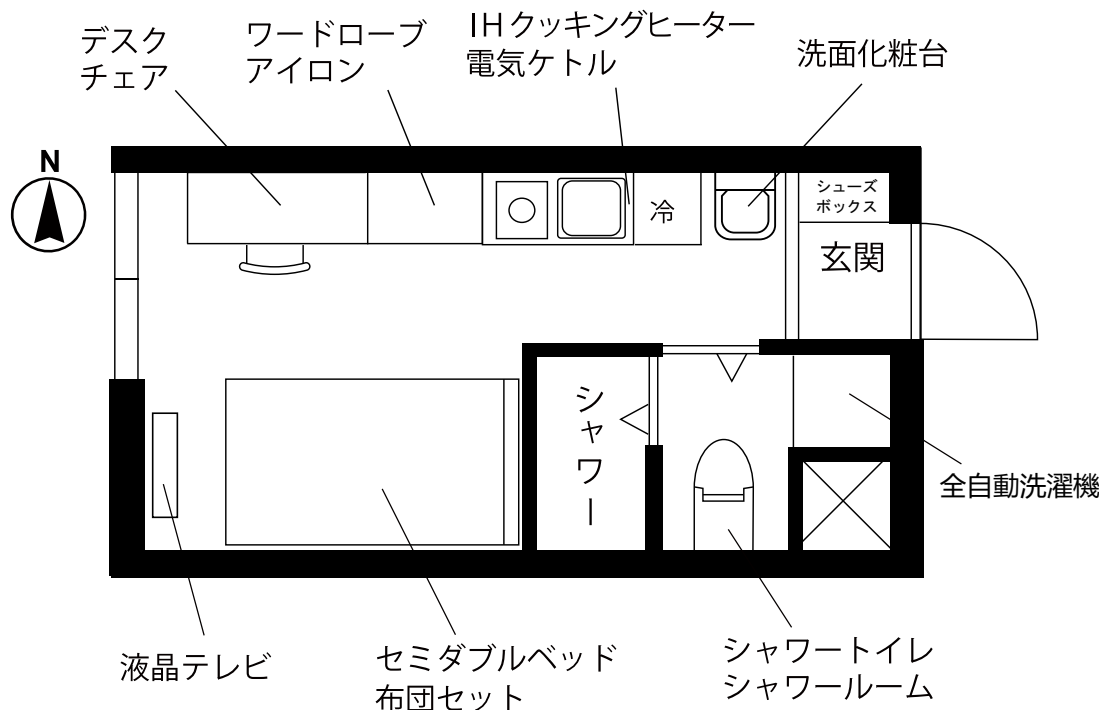

家具・家電・サービスアパートメント

プチグランデ夢家

半蔵門線『押上』駅 徒歩5分
浅草線 (B2出口)
JR総武線『錦糸町』駅 徒歩12分
半蔵門線

★物件概要

住居表示 / 東京都墨田区横川3丁目13番4号
構造規模 / 鉄筋コンクリート造7階建
竣工 / 令和2年10月
設備 / オートロック・宅配ボックス
エレベーター・防犯カメラ
入居可能日 / 即日

★賃貸条件

敷金 / 1ヵ月 礼金 / 1ヵ月
共益費 / 8,000円 契約期間 / 2年間
更新料 / 新賃料の1ヵ月
住宅総合保険 / 17,000円 (2年更新/当社指定)

その他の設備、備品の一部をご紹介します

- ・冷暖房エアコン
- ・カーテン
- ・アイロン
- ・ドライヤー
- ・布団セット
- ・スティッククリーナー
- ・電気ケトル

604号室 (専有面積12.77㎡)	賃料	75,000円
	共益費	8,000円

食器、アメニティ用品、洗濯用品等、引越してすぐに必要なものをお部屋にご用意しています
詳しくはホームページをご覧ください。

株式会社 プチグランデ

プチグランデシリーズ <https://www.petitgrande.co.jp/>