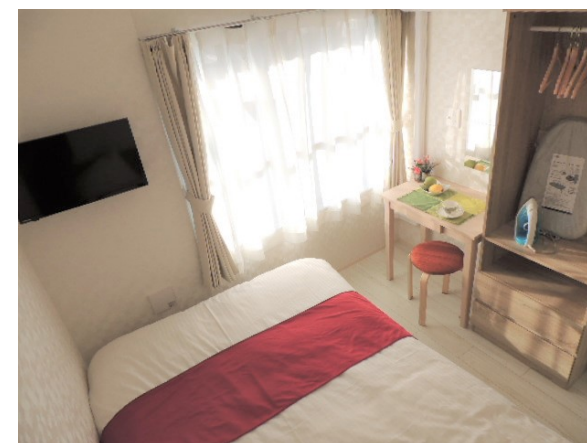

家具・家電・サービスアパートメント

プチグランデ夢家

半蔵門線『押上』駅 徒歩5分
浅草線 (B2出口)
JR総武線『錦糸町』駅 徒歩12分
半蔵門線

★物件概要

住居表示 / 東京都墨田区横川3丁目13番4号
構造規模 / 鉄筋コンクリート造7階建
竣工 / 令和2年10月
設備 / オートロック・宅配ボックス
エレベーター・防犯カメラ
入居可能日 / 即日

★賃貸条件

敷金 / 1ヵ月 礼金 / 1ヵ月
共益費 / 8,000円 契約期間 / 2年間
更新料 / 新賃料の1ヵ月
住宅総合保険 / 17,000円 (2年更新/当社指定)

その他の設備、備品の一部をご紹介します

- ・冷暖房エアコン
- ・カーテン
- ・アイロン
- ・ドライヤー
- ・布団セット
- ・スティッククリーナー
- ・電気ケトル

604号室 (専有面積12.77㎡)	賃料	75,000円
	共益費	8,000円

食器、アメニティ用品、洗濯用品等、引越してすぐに必要なものをお部屋にご用意しています
詳しくはホームページをご覧ください。

株式会社 プチグランデ

プチグランデシリーズ <https://www.petitgrande.co.jp/>