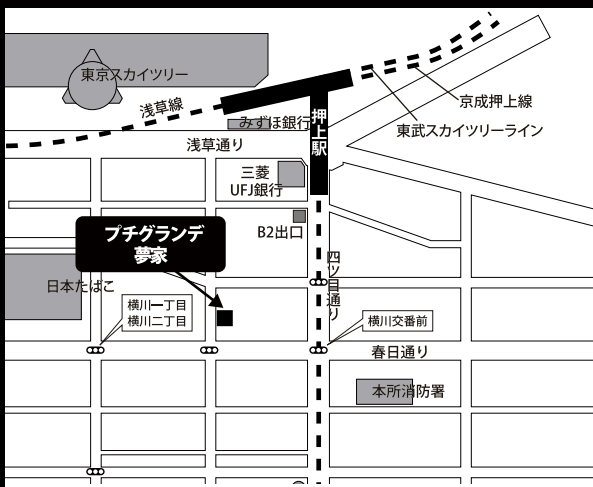

家具・家電・サービスアパートメント

プチグランデ夢家

半蔵門線『押上』駅 徒歩5分
浅草線 (B2出口)
JR総武線『錦糸町』駅 徒歩12分
半蔵門線

★物件概要

住居表示 / 東京都墨田区横川3丁目13番4号
構造規模 / 鉄筋コンクリート造7階建
竣工 / 令和2年10月
設備 / オートロック・宅配ボックス
エレベーター・防犯カメラ
入居可能日 / 即日

★賃貸条件

敷金 / 1ヵ月 礼金 / 1ヵ月
共益費 / 8,000円 契約期間 / 2年間
更新料 / 新賃料の1ヵ月
住宅総合保険 / 17,000円 (2年更新/当社指定)