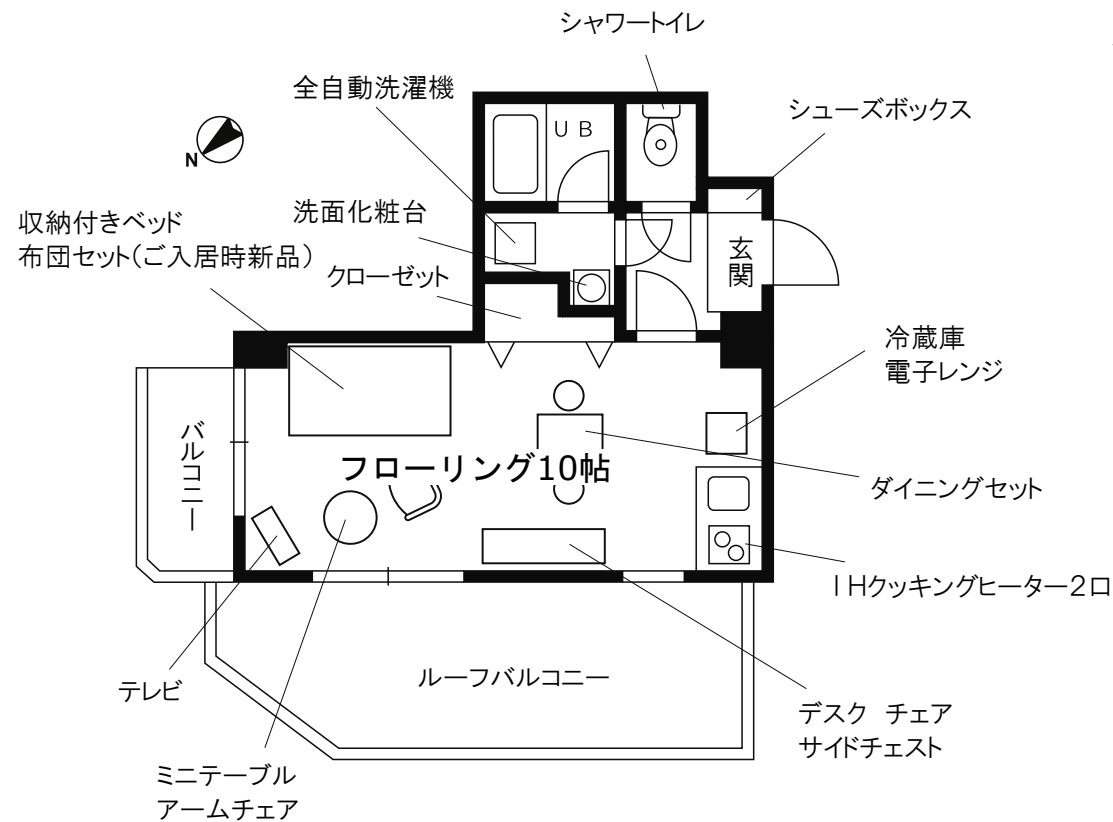

住居表示 / 東京都葛飾区東金町3丁目14番8号
 構造規模 / 鉄筋コンクリート造 地上5階建
 竣工 / 平成18年3月完成
 設備 / オートロック・屋内駐輪場・CATV

現況 / 空室
 入居可能日 / 即日

★賃貸条件

賃料 / 78,000円
 敷金 / 1ヵ月 礼金 / 1ヵ月
 共益費 / 5,000円 契約期間 / 2年間
 更新料 / 新賃料の1ヵ月
 家財保険 / 17,000円(2年更新/当社指定)

その他の設備、備品の一部をご紹介します

- ・冷暖房エアコン
- ・照明器具
- ・スタンド型クリーナー
- ・アイロン
- ・遮光/レースカーテン
- ・電気ケトル
- ・片手鍋、フライパン

食器、アメニティ用品、洗濯用品等、引越してすぐに必要なものをお部屋にご用意しています。詳しくはホームページをご覧ください。

プチグランデロワール 外観

502号室

(専有面積 26.61 m²)

賃料

78,000円