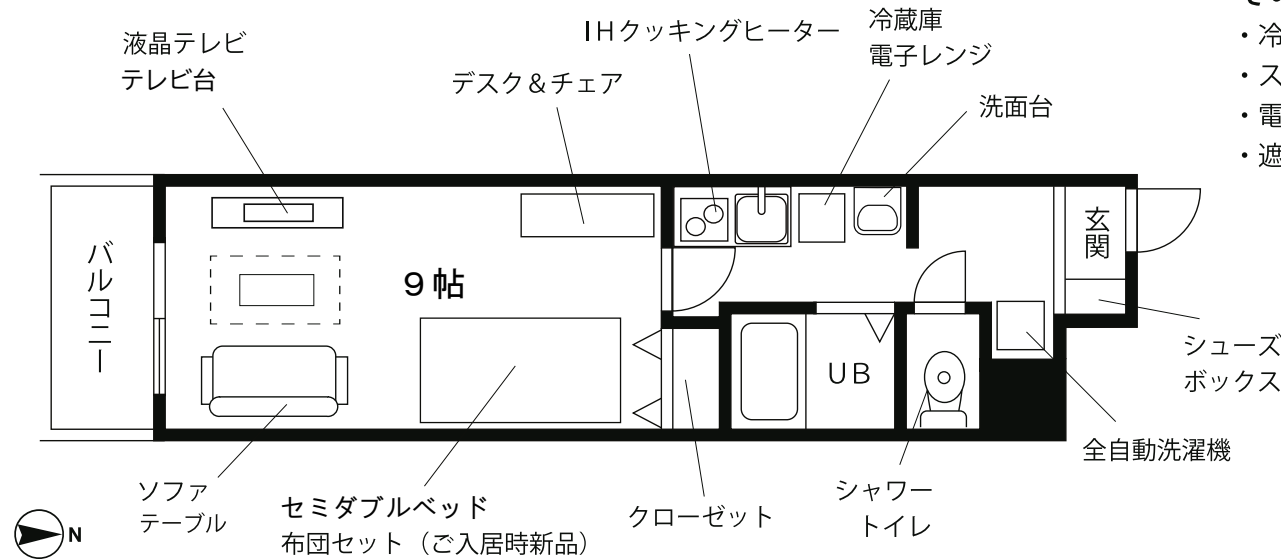

家具・家電付き高級賃貸マンション

プチグランデ八丁堀

東京メトロ 日比谷線 JR京葉線 八丁堀駅 徒歩1分

東京駅まで京葉線で3分

大手町駅まで日比谷線・東西線で10分

※乗換時間・待ち時間は含みません。

★物件概要

住居表示 / 東京都中央区八丁堀4丁目10番10号
 構造規模 / 鉄筋コンクリート造 地上10階建
 竣工 / 平成16年1月
 設備 / エレベーター、オートロック、駐輪場、宅配ボックス
 現況 / 空室
 入居可能日 / 即日

その他の設備、備品の一部をご紹介します

- ・冷暖房エアコン
- ・スタンダード型クリーナー
- ・電気ケトル
- ・遮光カーテン、レースカーテン
- ・アイロン
- ・ドライヤー

502号室 (専有面積 25.65㎡)	賃料	115,000円
	共益費	10,000円

食器、アメニティ用品、洗濯用品等、引越してすぐに必要なものをお部屋にご用意しています。詳しくはホームページをご覧ください。

プチグランデ八丁堀 外観