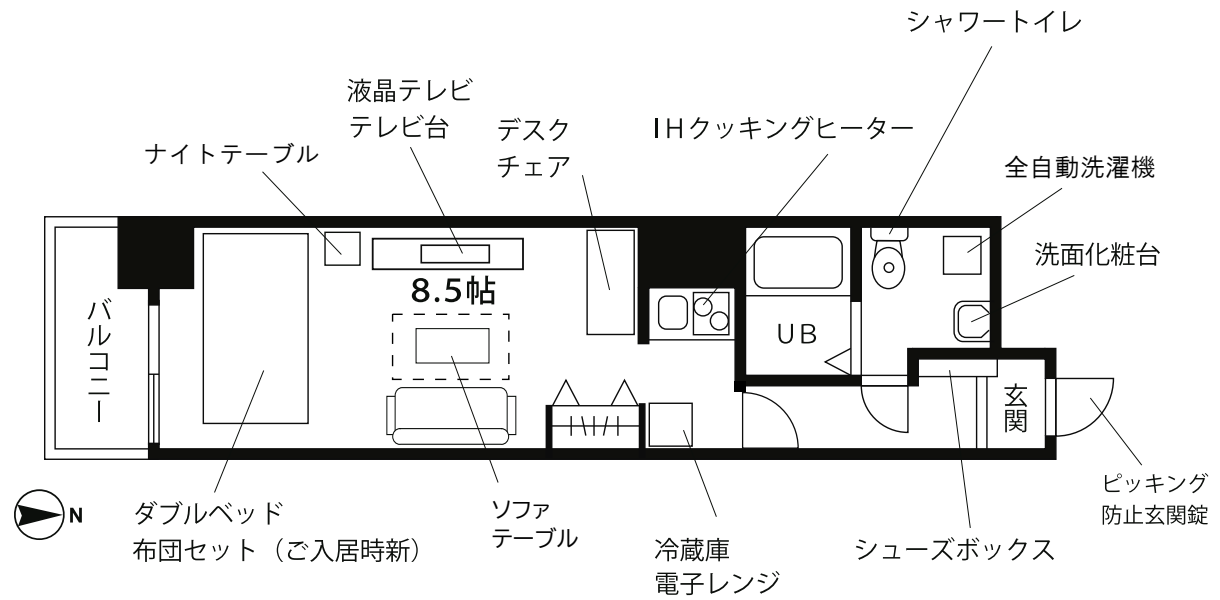

家具・家電付き高級賃貸マンション

プチグランデ八丁堀

東京メトロ 日比谷線 JR京葉線 **八丁堀駅 徒歩1分**

東京駅まで京葉線で3分
大手町駅まで日比谷線・東西線で10分

※乗換時間・待ち時間は含みません。

★物件概要

住居表示 / 東京都中央区八丁堀4丁目10番10号
 構造規模 / 鉄筋コンクリート造 地上10階建
 竣工 / 平成16年1月
 設備 / エレベーター、オートロック、駐輪場、宅配ボックス
 現況 / 空室
 入居可能日 / 即日

その他の設備、備品の一部をご紹介します

- ・冷暖房エアコン
- ・スタンド型クリーナー
- ・電気ケトル
- ・アイロン
- ・ドライヤー
- ・遮光カーテン、レースカーテン

401号室 (専有面積 26.36㎡)	賃料	114,000円
	共益費	10,000円

食器 アメニティ用品、洗濯用品等、引越してすぐに必要な物をお部屋にご用意しています。
くわしくはプチグランデHPをご覧ください。

プチグランデ八丁堀 外観