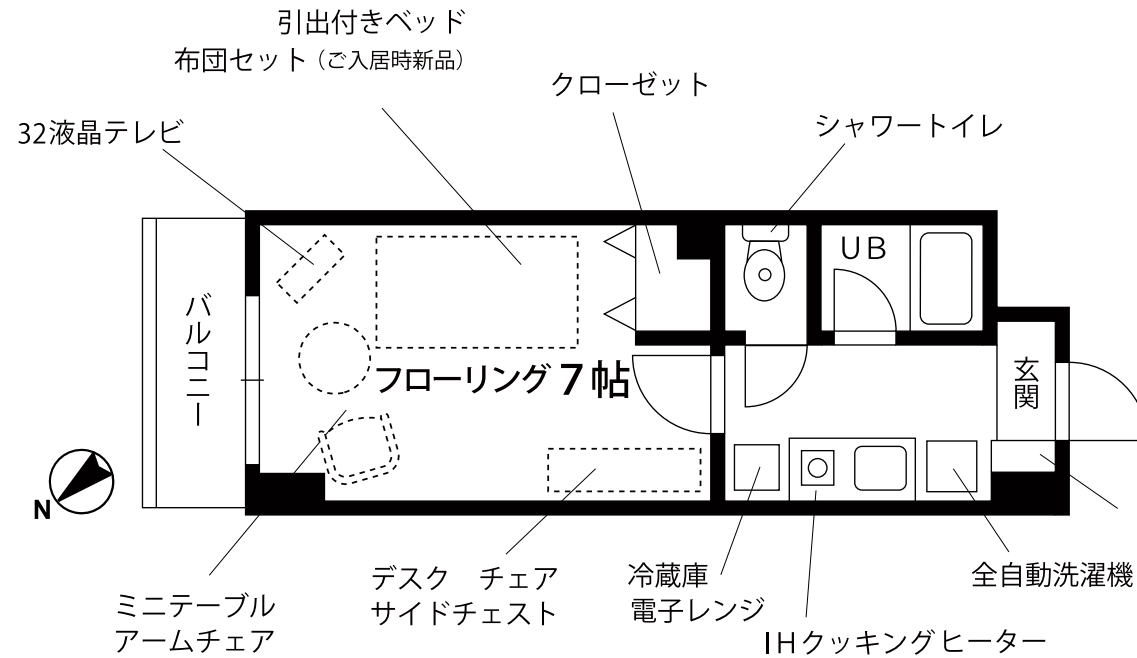

家具・家電付き賃貸マンション

プチグランデは家具・家電 + 生活備品30品目付き!

しかもレンタル料が不要!!

東京への単身赴任・転勤の方に最適!!!

- ★ オートロック
- ★ テレビモニター付きインターホン
- ★ コンビニまで徒歩2分!

プチグランデロワール 外観