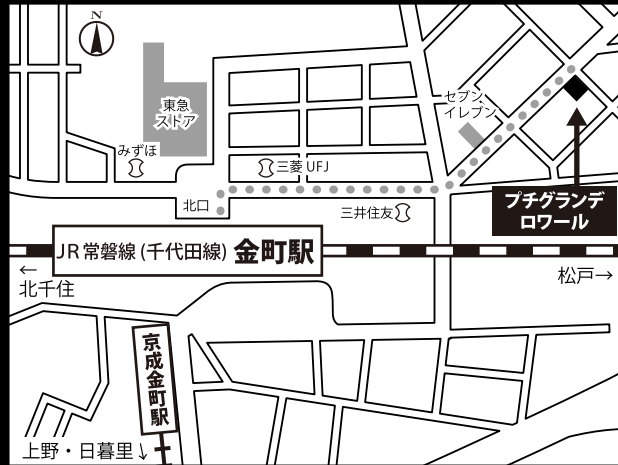

家具・家電付き高級賃貸マンション

プチグランデロワール

常磐線(千代田線) 金町駅 徒歩4分

京成金町線 京成金町駅 徒歩5分

大手町駅まで千代田線(常磐線)で25分
(常磐線各駅停車と千代田線は相互直通運転しています)

東京駅まで千代田線+丸ノ内線で28分

※乗換時間・待ち時間は含みません。

★物件概要

住居表示 / 東京都葛飾区東金町3丁目14番8号
構造規模 / 鉄筋コンクリート造 地上5階建
竣工 / 平成18年3月完成
設備 / オートロック・屋内駐輪場・CATV

現況 / 空室
入居可能日 / 即日

★賃貸条件

賃料 / 65,000円
敷金 / 1ヵ月 礼金 / 1ヵ月
共益費 / 5,000円 契約期間 / 2年間
更新料 / 新賃料の1ヵ月
家財保険 / 17,000円(2年更新/当社指定)