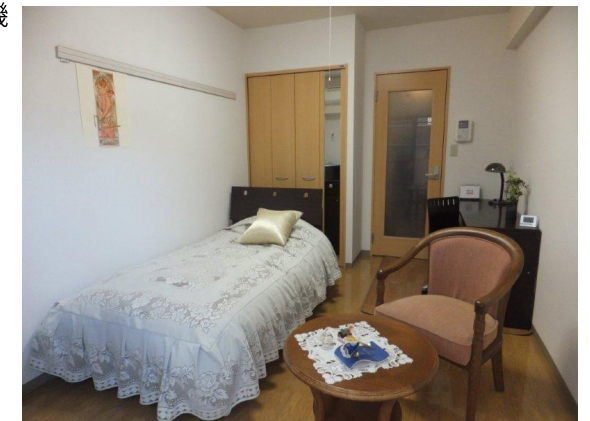

住居表示 / 東京都葛飾区東金町3丁目14番8号
 構造規模 / 鉄筋コンクリート造 地上5階建
 竣工 / 平成18年3月完成
 設備 / オートロック・屋内駐輪場・CATV

現況 / 空室
 入居可能日 / 即日

★賃貸条件

賃料 / 68,000円
 敷金 / 1ヵ月 礼金 / 1ヵ月
 共益費 / 5,000円 契約期間 / 2年間
 更新料 / 新賃料の1ヵ月
 家財保険 / 17,000円(2年更新/当社指定)

プチグランデロワール 外観

室内イメージ

その他の設備、備品の一部をご紹介します

- ・冷暖房エアコン
- ・照明器具
- ・スタンド型クリーナー
- ・アイロン
- ・遮光/レースカーテン
- ・電気ケトル
- ・片手鍋、フライパン

食器、アメニティ用品、洗濯用品等、引越してすぐに必要なものをお部屋にご用意しています。詳しくはホームページをご覧ください。

| 102号室 (専有面積 21.60㎡) | 賃料 | 共益費 |
|------------------------|---------|--------|
| | 68,000円 | 5,000円 |