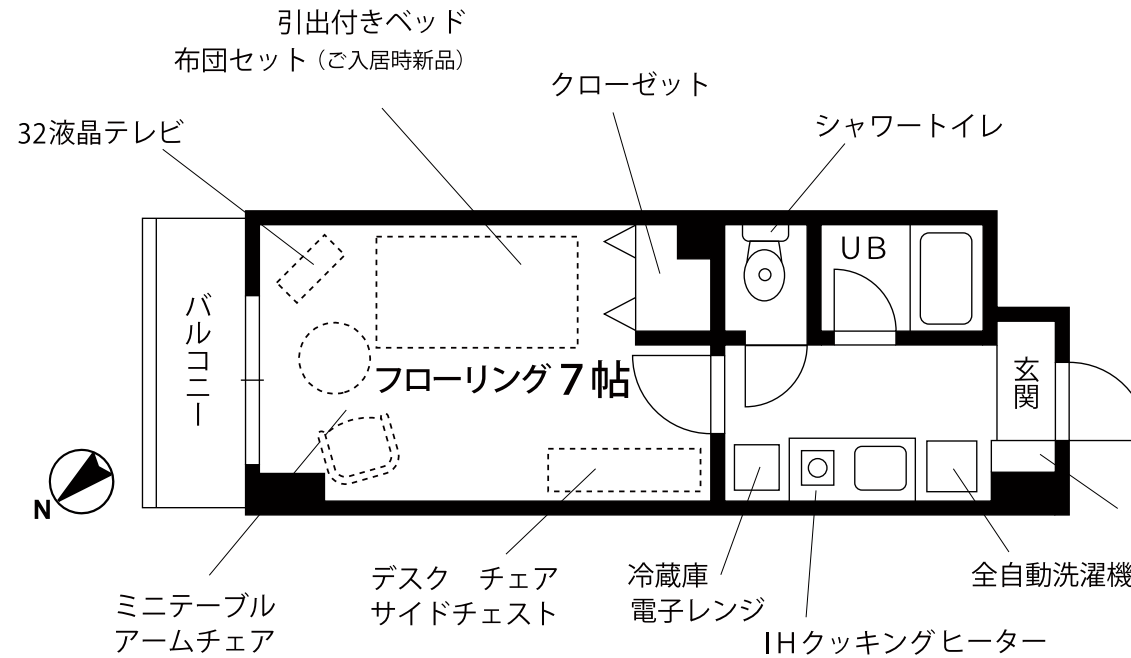

プチグランデロワール 外観

室内イメージ

その他の設備、備品の一部をご紹介します

- ・冷暖房エアコン
- ・照明器具
- ・スタンド型クリーナー
- ・アイロン
- ・遮光/レースカーテン
- ・電気ケトル
- ・片手鍋、フライパン

食器、アメニティ用品、洗濯用品等、引越してすぐに必要なものをお部屋にご用意しています。詳しくはホームページをご覧ください。

| 102号室 (専有面積 21.60㎡) | 賃料 | 共益費 |
|------------------------|---------|--------|
| | 68,000円 | 5,000円 |