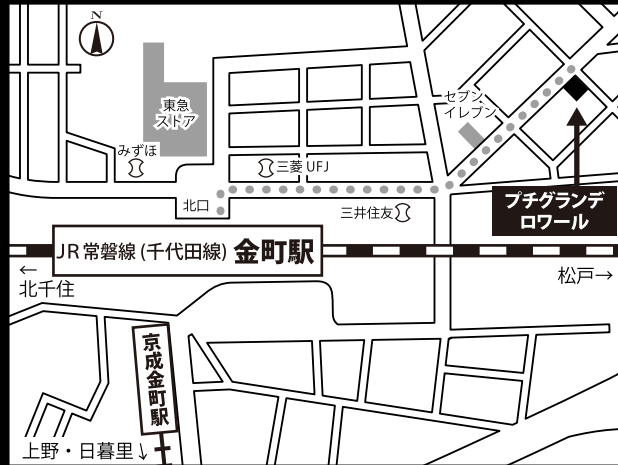

家具・家電付き高級賃貸マンション

プチグランデロワール

常磐線(千代田線) 金町駅 徒歩4分

京成金町線 京成金町駅 徒歩5分

大手町駅まで千代田線(常磐線)で25分
(常磐線各駅停車と千代田線は相互直通運転しています)

東京駅まで千代田線+丸ノ内線で28分

※乗換時間・待ち時間は含みません。

★物件概要

住居表示 / 東京都葛飾区東金町3丁目14番8号
構造規模 / 鉄筋コンクリート造 地上5階建
竣工 / 平成18年3月完成
設備 / オートロック・屋内駐輪場・CATV

現況 / 空室
入居可能日 / 即日

★賃貸条件

賃料 / 68,000円
敷金 / 1ヵ月 礼金 / 1ヵ月
共益費 / 5,000円 契約期間 / 2年間
更新料 / 新賃料の1ヵ月
家財保険 / 17,000円(2年更新/当社指定)