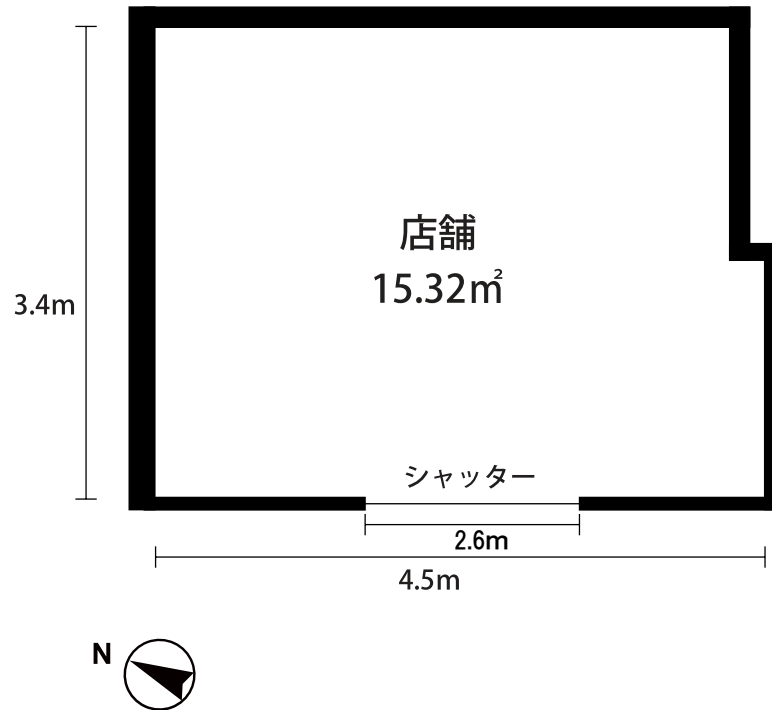

貸店舗

墨田区菊川

都営新宿線 菊川駅 徒歩3分 クリーニング店に最適！

■ 物件概要

所在地 / 墨田区菊川2丁目10番2号
交通 / 菊川駅徒歩3分
構造 / 鉄筋コンクリート造8階建
専有面積 / 15.32㎡
築年 / 平成24年3月
入居可能日 / 即日
設備 / 都市ガス・本下水・東京電力

■ 賃貸条件

賃料 / 60,000円 (税別)
敷金 / 4ヵ月
礼金 / 2ヵ月 (税別)
契約期間 / 3年間
更新料 / 新賃料1ヵ月分 (税別)

1階店舗 (専有面積 15.32㎡)	
賃料	60,000円 (税別)
共益費	上記に含む