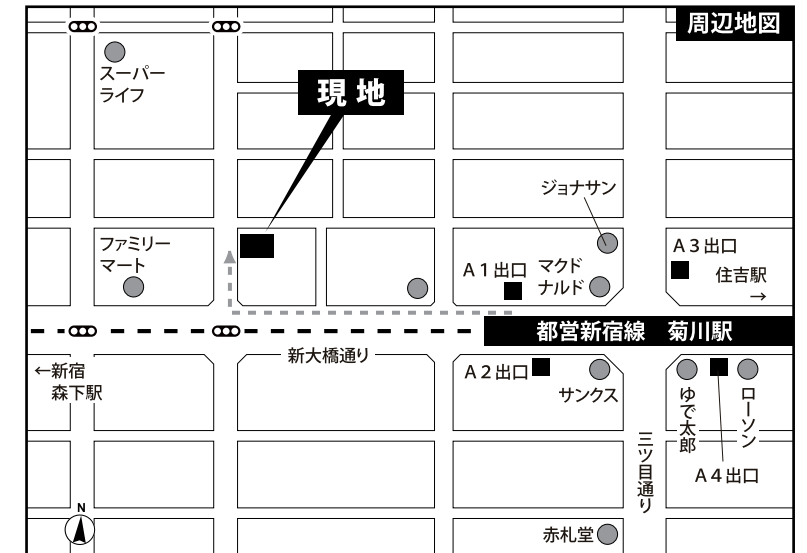

※図面と現況が異なる場合は現況を優先させていただきます。

株式会社 プチグランデ

プチグランデシリーズ <http://www.petitgrande.co.jp>

八丁堀Ⅰ・八丁堀Ⅱ・秋葉原・御茶ノ水・錦糸町・両国Ⅰ・両国Ⅱ・蔵前・押上Ⅰ・押上Ⅱ・押上Ⅲ・押上Ⅳ・亀戸・菊川・新小岩・清澄白河・金町・立石Ⅰ・立石Ⅱ (都内全19棟)

葛飾区西亀有2丁目19番8号 東京都知事免許(13)第30306号

TEL 03(3690)6600(代) FAX 03(3690)6695

営業時間 9:00-17:00 定休日 土・日・祝日 (ご案内は365日可)

■取引態様 専任