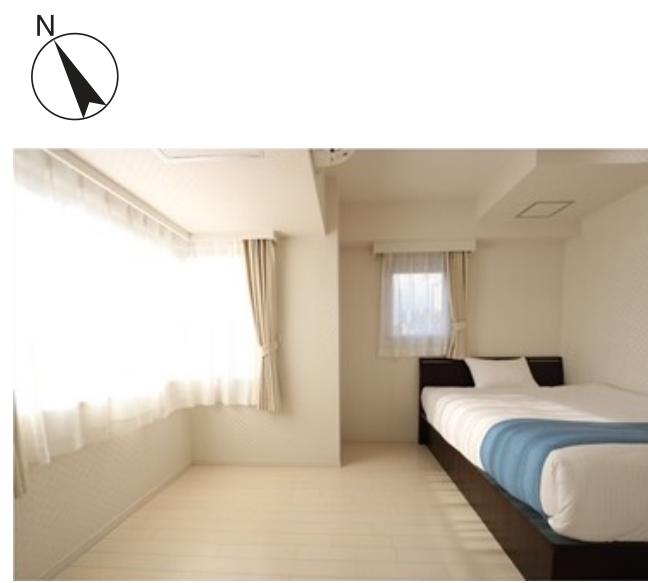

※図面と現況が異なる場合は現況を優先とします
※有料チャンネルのご利用には、別途各会社との契約が必要です。
※個人契約の際は家賃保証会社のご契約が必要となります。

株式会社 プチグランデ

プチグランデシリーズ <https://www.petitgrande.co.jp/>
八丁堀Ⅰ・八丁堀Ⅱ・秋葉原・御茶ノ水・錦糸町・両国Ⅰ・両国Ⅱ・蔵前・押上Ⅰ・押上Ⅱ・押上Ⅲ・押上Ⅳ・亀戸・菊川・新小岩・清澄白河・金町・立石Ⅰ・立石Ⅱ (都内全19棟)

葛飾区西亀有2丁目19番8号

東京都知事免許(13)第30306号

TEL 03(3690)6600(代) FAX 03(3690)6695

営業時間 9:30-17:00 定休日 土・日・祝日 (ご案内は365日可)

■取引態様 **専任**

■手数料: 賃料の1ヵ月分 (税別)