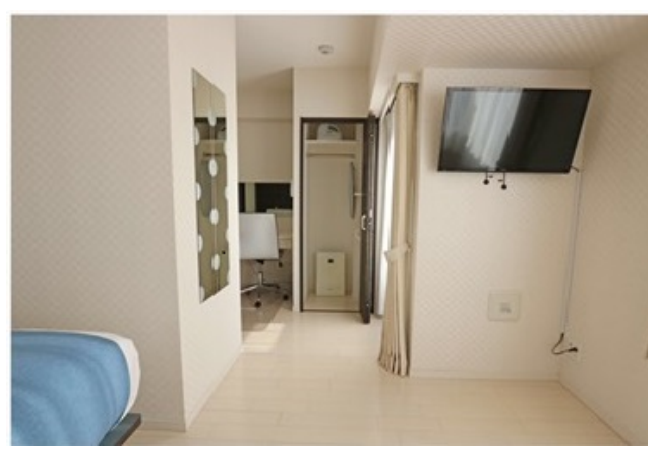

※図面と現況が異なる場合は現況を優先とします
※有料チャンネルのご利用には、別途各会社との契約が必要です。
※個人契約の際は家賃保証会社のご契約が必要となります。

株式会社 プチグランデ

プチグランデシリーズ <https://www.petitgrande.co.jp/>
八丁堀Ⅰ・八丁堀Ⅱ・秋葉原・御茶ノ水・錦糸町・両国Ⅰ・両国Ⅱ・蔵前・押上Ⅰ・押上Ⅱ・押上Ⅲ・押上Ⅳ・亀戸・菊川・新小岩・清澄白河・金町・立石Ⅰ・立石Ⅱ (都内全19棟)

葛飾区西亀有2丁目19番8号

東京都知事免許(13)第30306号

TEL 03(3690)6600(代) FAX 03(3690)6695

営業時間 9:30-17:00 定休日 土・日・祝日 (ご案内は365日可)

■取引態様 **専任**

■手数料: 賃料の1ヵ月分 (税別)