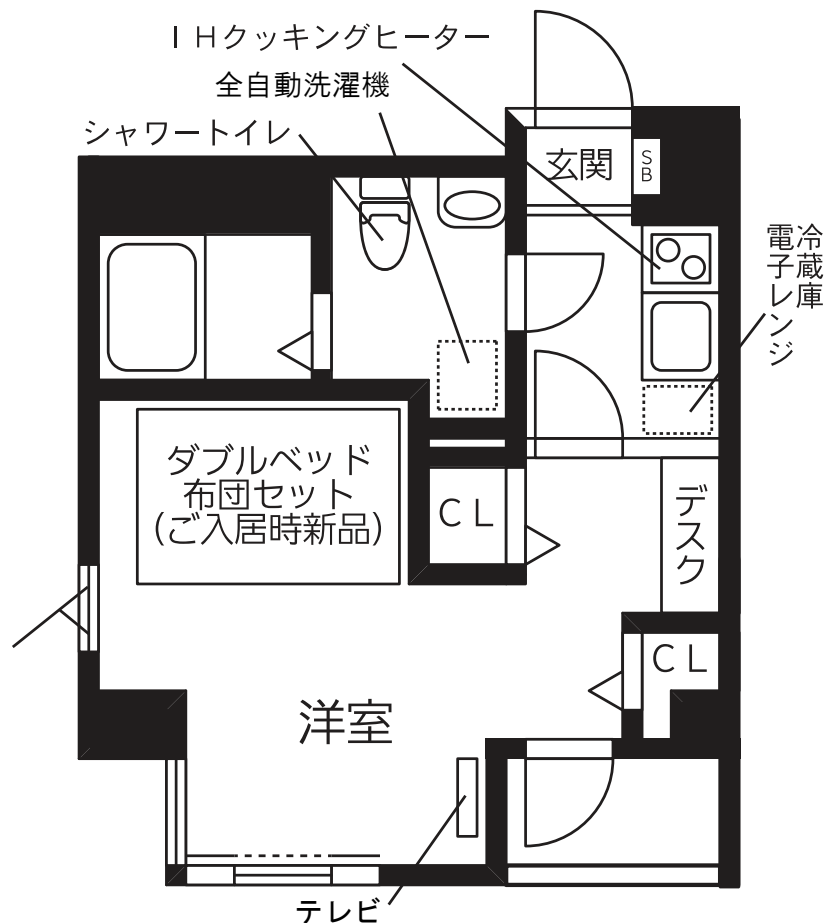

家具・家電付き高級賃貸マンション

プチグランデ ニュアージュ

東京メトロ半蔵門線・都営浅草線・
京成押上線・東武スカイツリーライン
『押上』駅 徒歩5分

東京駅まで半蔵門線+総武線快速で11分
大手町駅までは半蔵門線直通で14分
※乗換時間・待ち時間は含みません。

★物件概要

住居表示 / 東京都墨田区向島3丁目36番15号
構造規模 / 鉄筋コンクリート造6階建
竣工 / 平成28年11月
設備 / オートロック・エレベーター・
防犯カメラ
現況 / 空室
入居可能日 / 即日

★賃貸条件

敷金 / 1ヶ月
礼金 / 1ヶ月
契約期間 / 2年間
更新料 / 新賃料1ヶ月
住宅総合保険 / 17,000円(2年更新/当社指定)

プチグランデは家具・家電・生活備品30品付き!

レンタル料不要! だから東京への単身赴任の方に最適!!
カバンひとつでお引越できます!

301号室 専有面積25.05㎡	
賃料	98,000円
共益費	8,000円

家具・家電付き賃貸マンション

食器、アメニティー用品等、引越してすぐに必要なものをお部屋にご用意しています。詳しくはホームページをご覧ください。