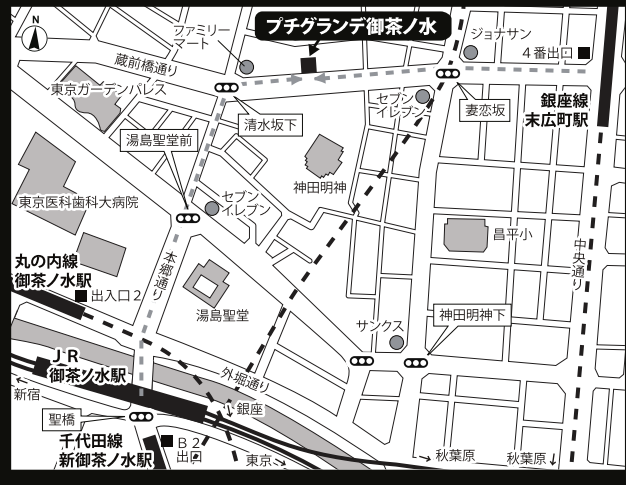

賃貸マンション
家具・家電・和室付き

プチグランデ御茶ノ水

東京メトロ『末広町』駅 徒歩4分
銀座線

JR
中央線『御茶ノ水』駅 徒歩6分
総武線

東京駅まで4分 秋葉原駅まで2分
新橋駅まで10分 新宿駅まで20分

★物件概要

住居表示 / 東京都文京区湯島3丁目1番2号
構造規模 / 鉄筋コンクリート造 10階建
竣工 / 平成24年8月
設備 / オートロック・宅配ボックス・駐輪場・エレベーター
現況 / 空室
入居可能日 / 即日

★賃貸条件

賃料 / 112,000円
敷金 / 1ヵ月 礼金 / 1ヵ月
契約期間 / 2年間 更新料 / 新賃料の1ヵ月
共益費 / 8,000円
住宅総合保険 / 17,000円 (2年更新/当社指定)