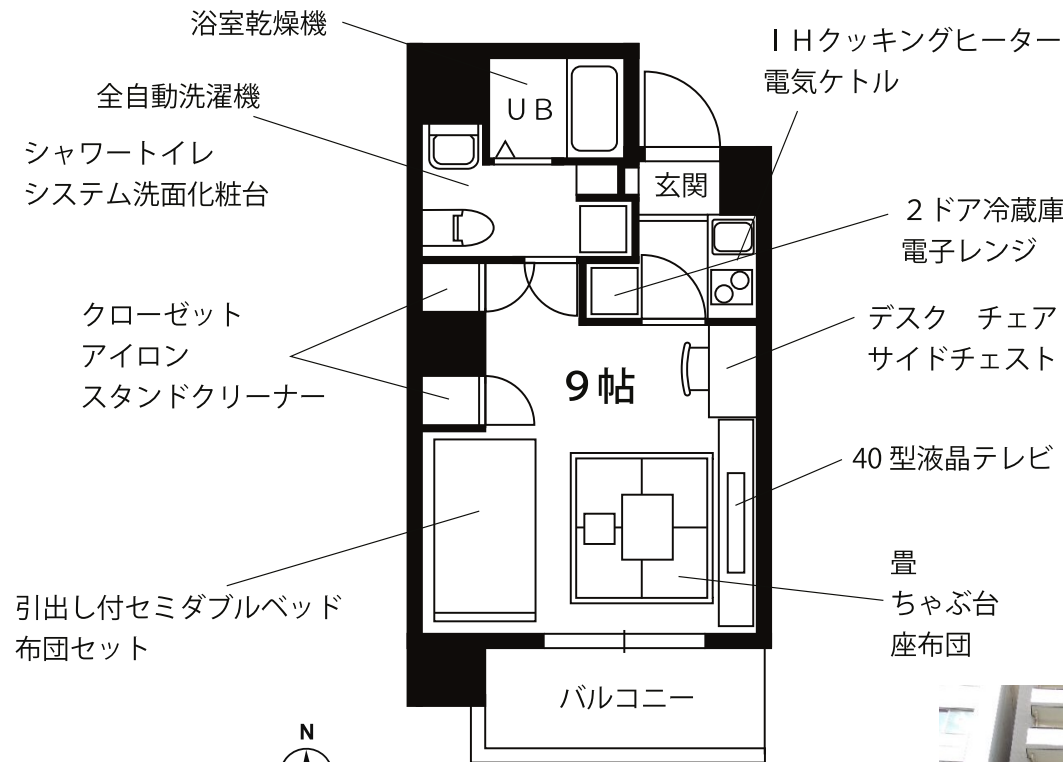

### ★物件概要

住居表示 / 東京都文京区湯島3丁目1番2号  
構造規模 / 鉄筋コンクリート造 10階建  
竣工 / 平成24年8月  
設備 / オートロック・宅配ボックス・駐輪場・エレベーター  
現況 / 空室  
入居可能日 / 即日

## プチグランデは家具・家電・生活備品30品付き!

レンタル料不要! だから東京への単身赴任の方に最適!!  
カバンひとつでお引越できます!

401号室 (専有面積 26.33㎡)	賃料	112,000円
	共益費	8,000円

※図面と現況が異なる場合は現況を優先とします。  
※インターネット・有料チャンネルのご利用には、別途各会社との契約が必要です。  
※個人契約の際は家賃保証会社のご契約が必要となります。

## 家具・家電付き賃貸マンション

- ★40インチ液晶テレビ
- ★全自動洗濯機
- ★セミダブルベッド
- ★オートロック
- ★モニター付インターホン
- ★BS/110度CS視聴可能